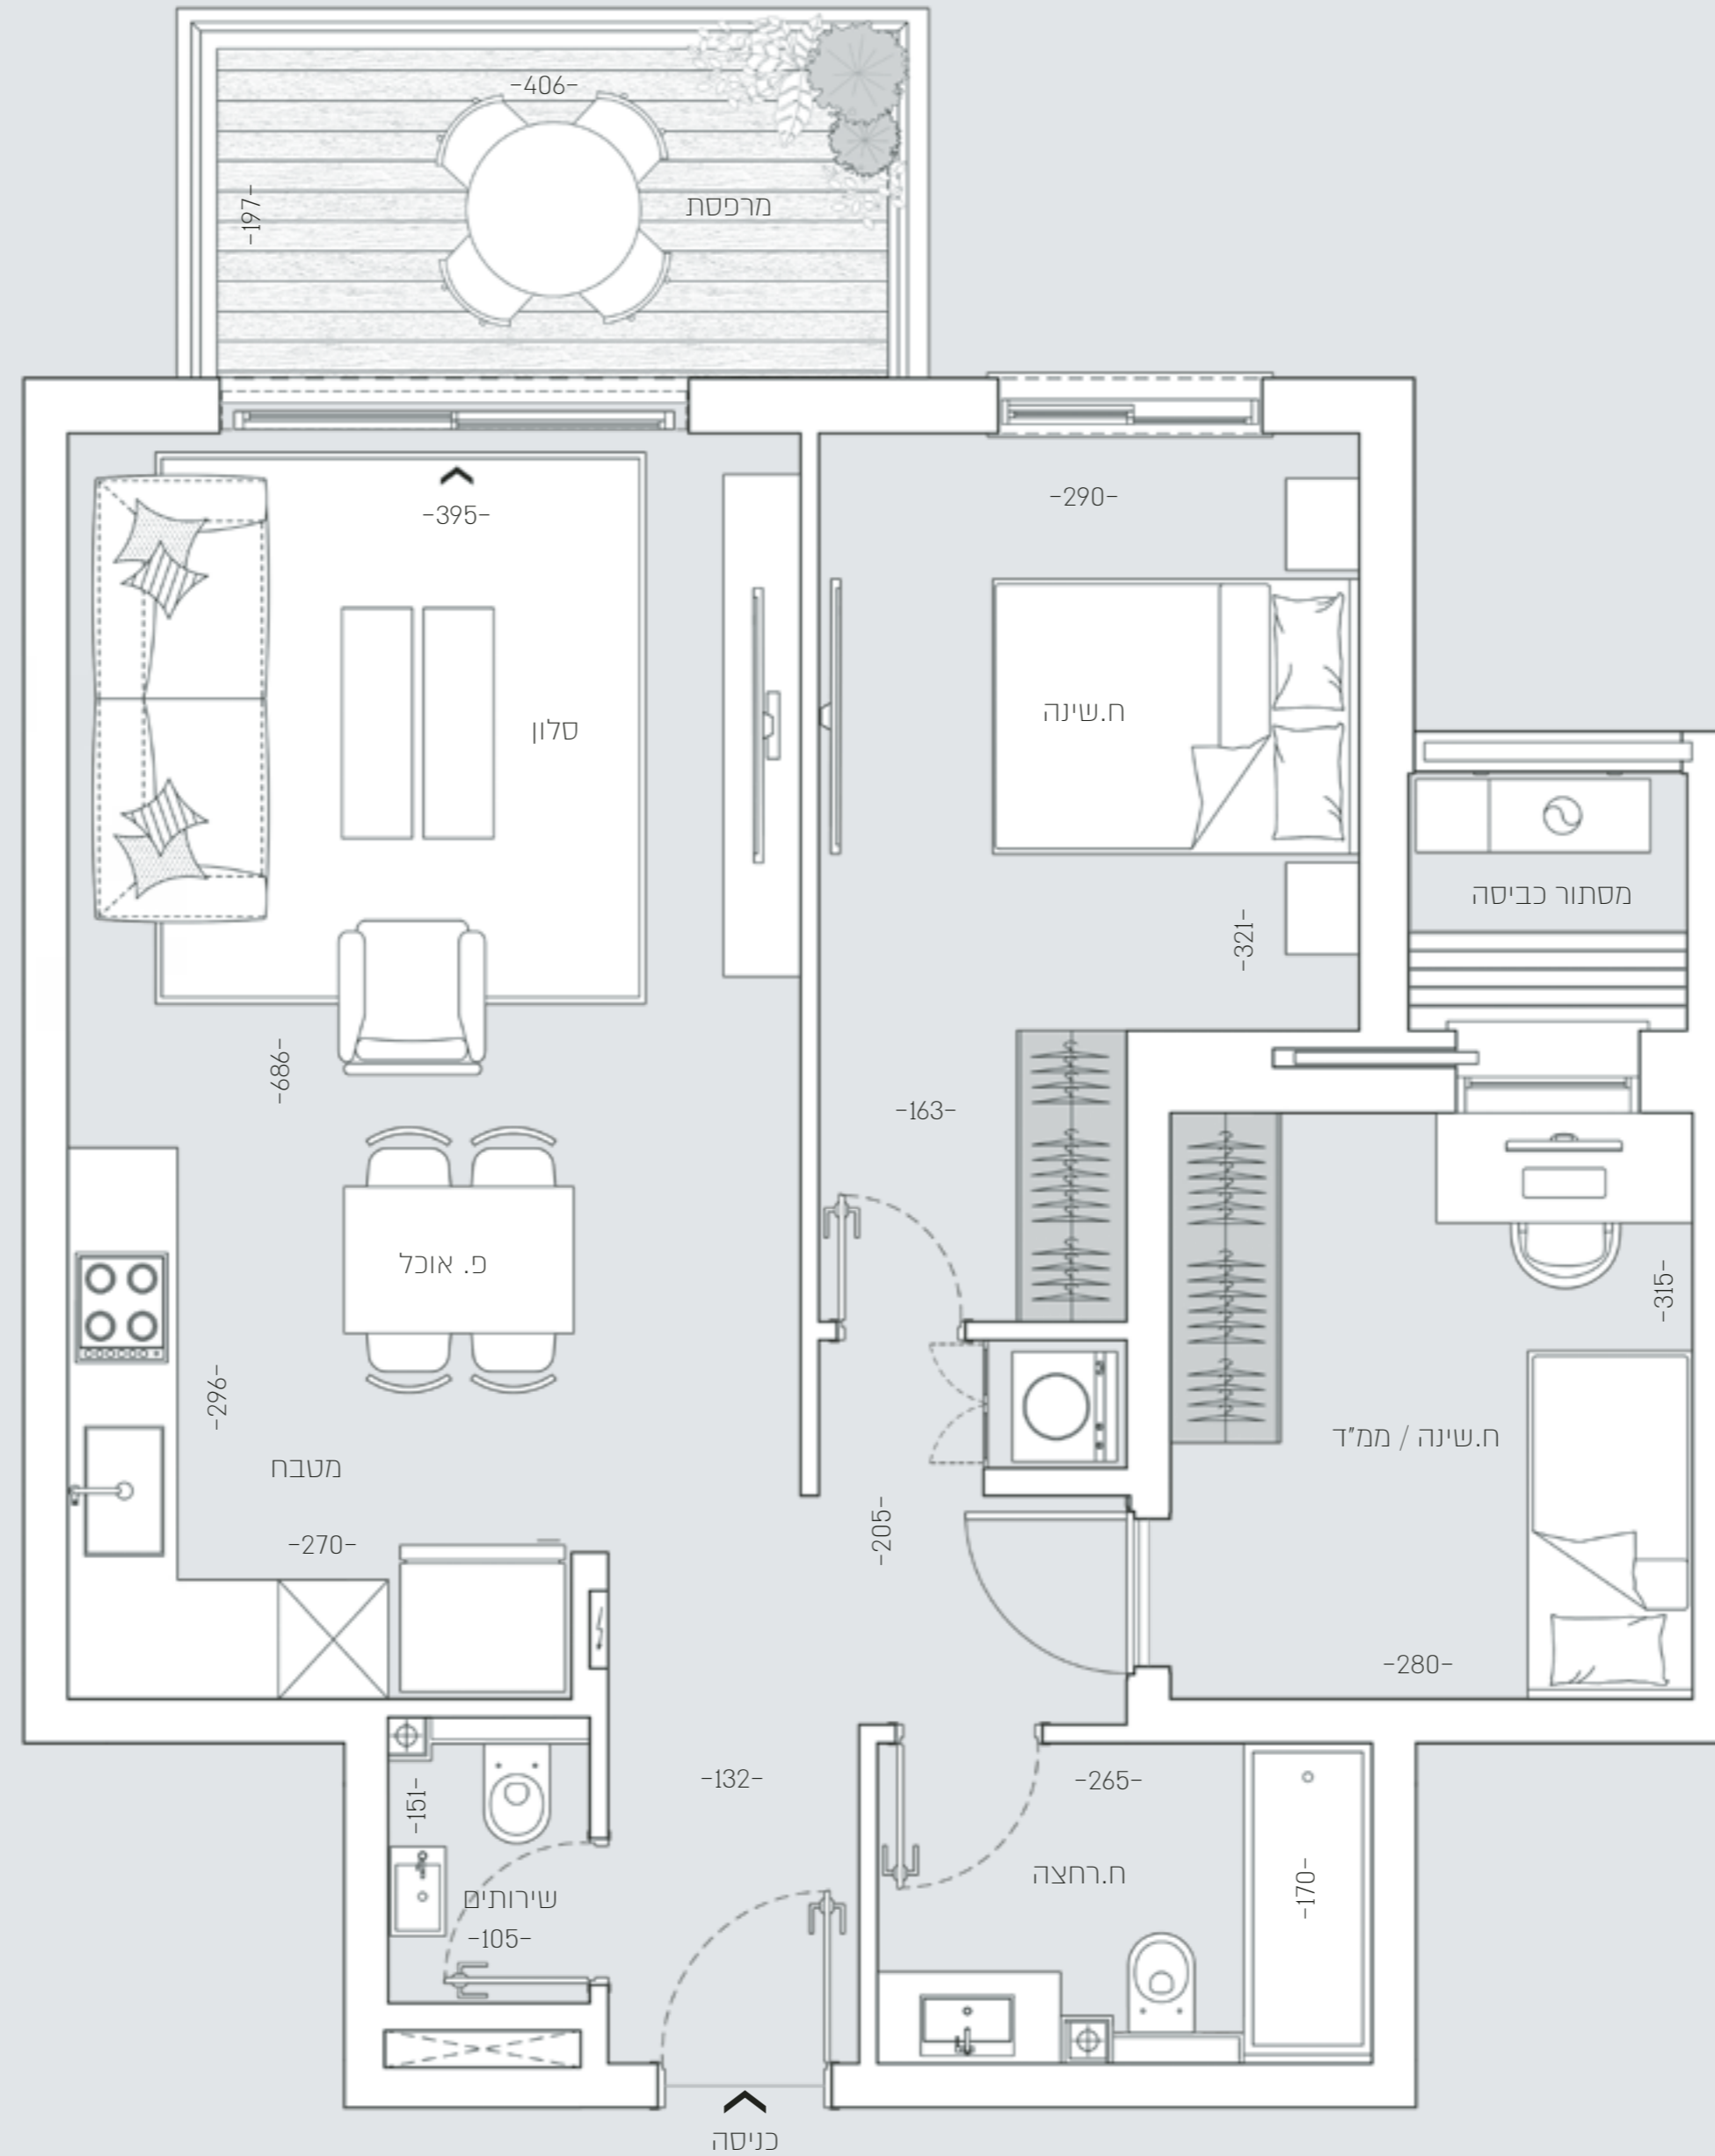

KENKŌ 3

מגרש 2019
 3 חדרים
 קומות: 6, 7
 דירות: 28, 33
 שטח דירה 72.02 מ"ר
 שטח מרפסת 7.42 מ"ר

טיפוס B

מובהר כי כל המוצג במסמך זה הינו לצורכי פרסום והמחשה בלבד ואינו מהווה מצג המתייב את החברה. עוד מובהר כי ייתכן ותכנון ו/או ביצוע הבניינים ו/או המתחם ו/או הפיתוח ו/או הדירות בפועל יהיו שונים מהמוצג בהדמיות ובחומר השיווקי במסמך זה או בכל מצג אחר של החברה. את החברה יחייבו חוזה המכר, נספחיו ומפרט טכני החתומים בלבד. ט.ל.ח.