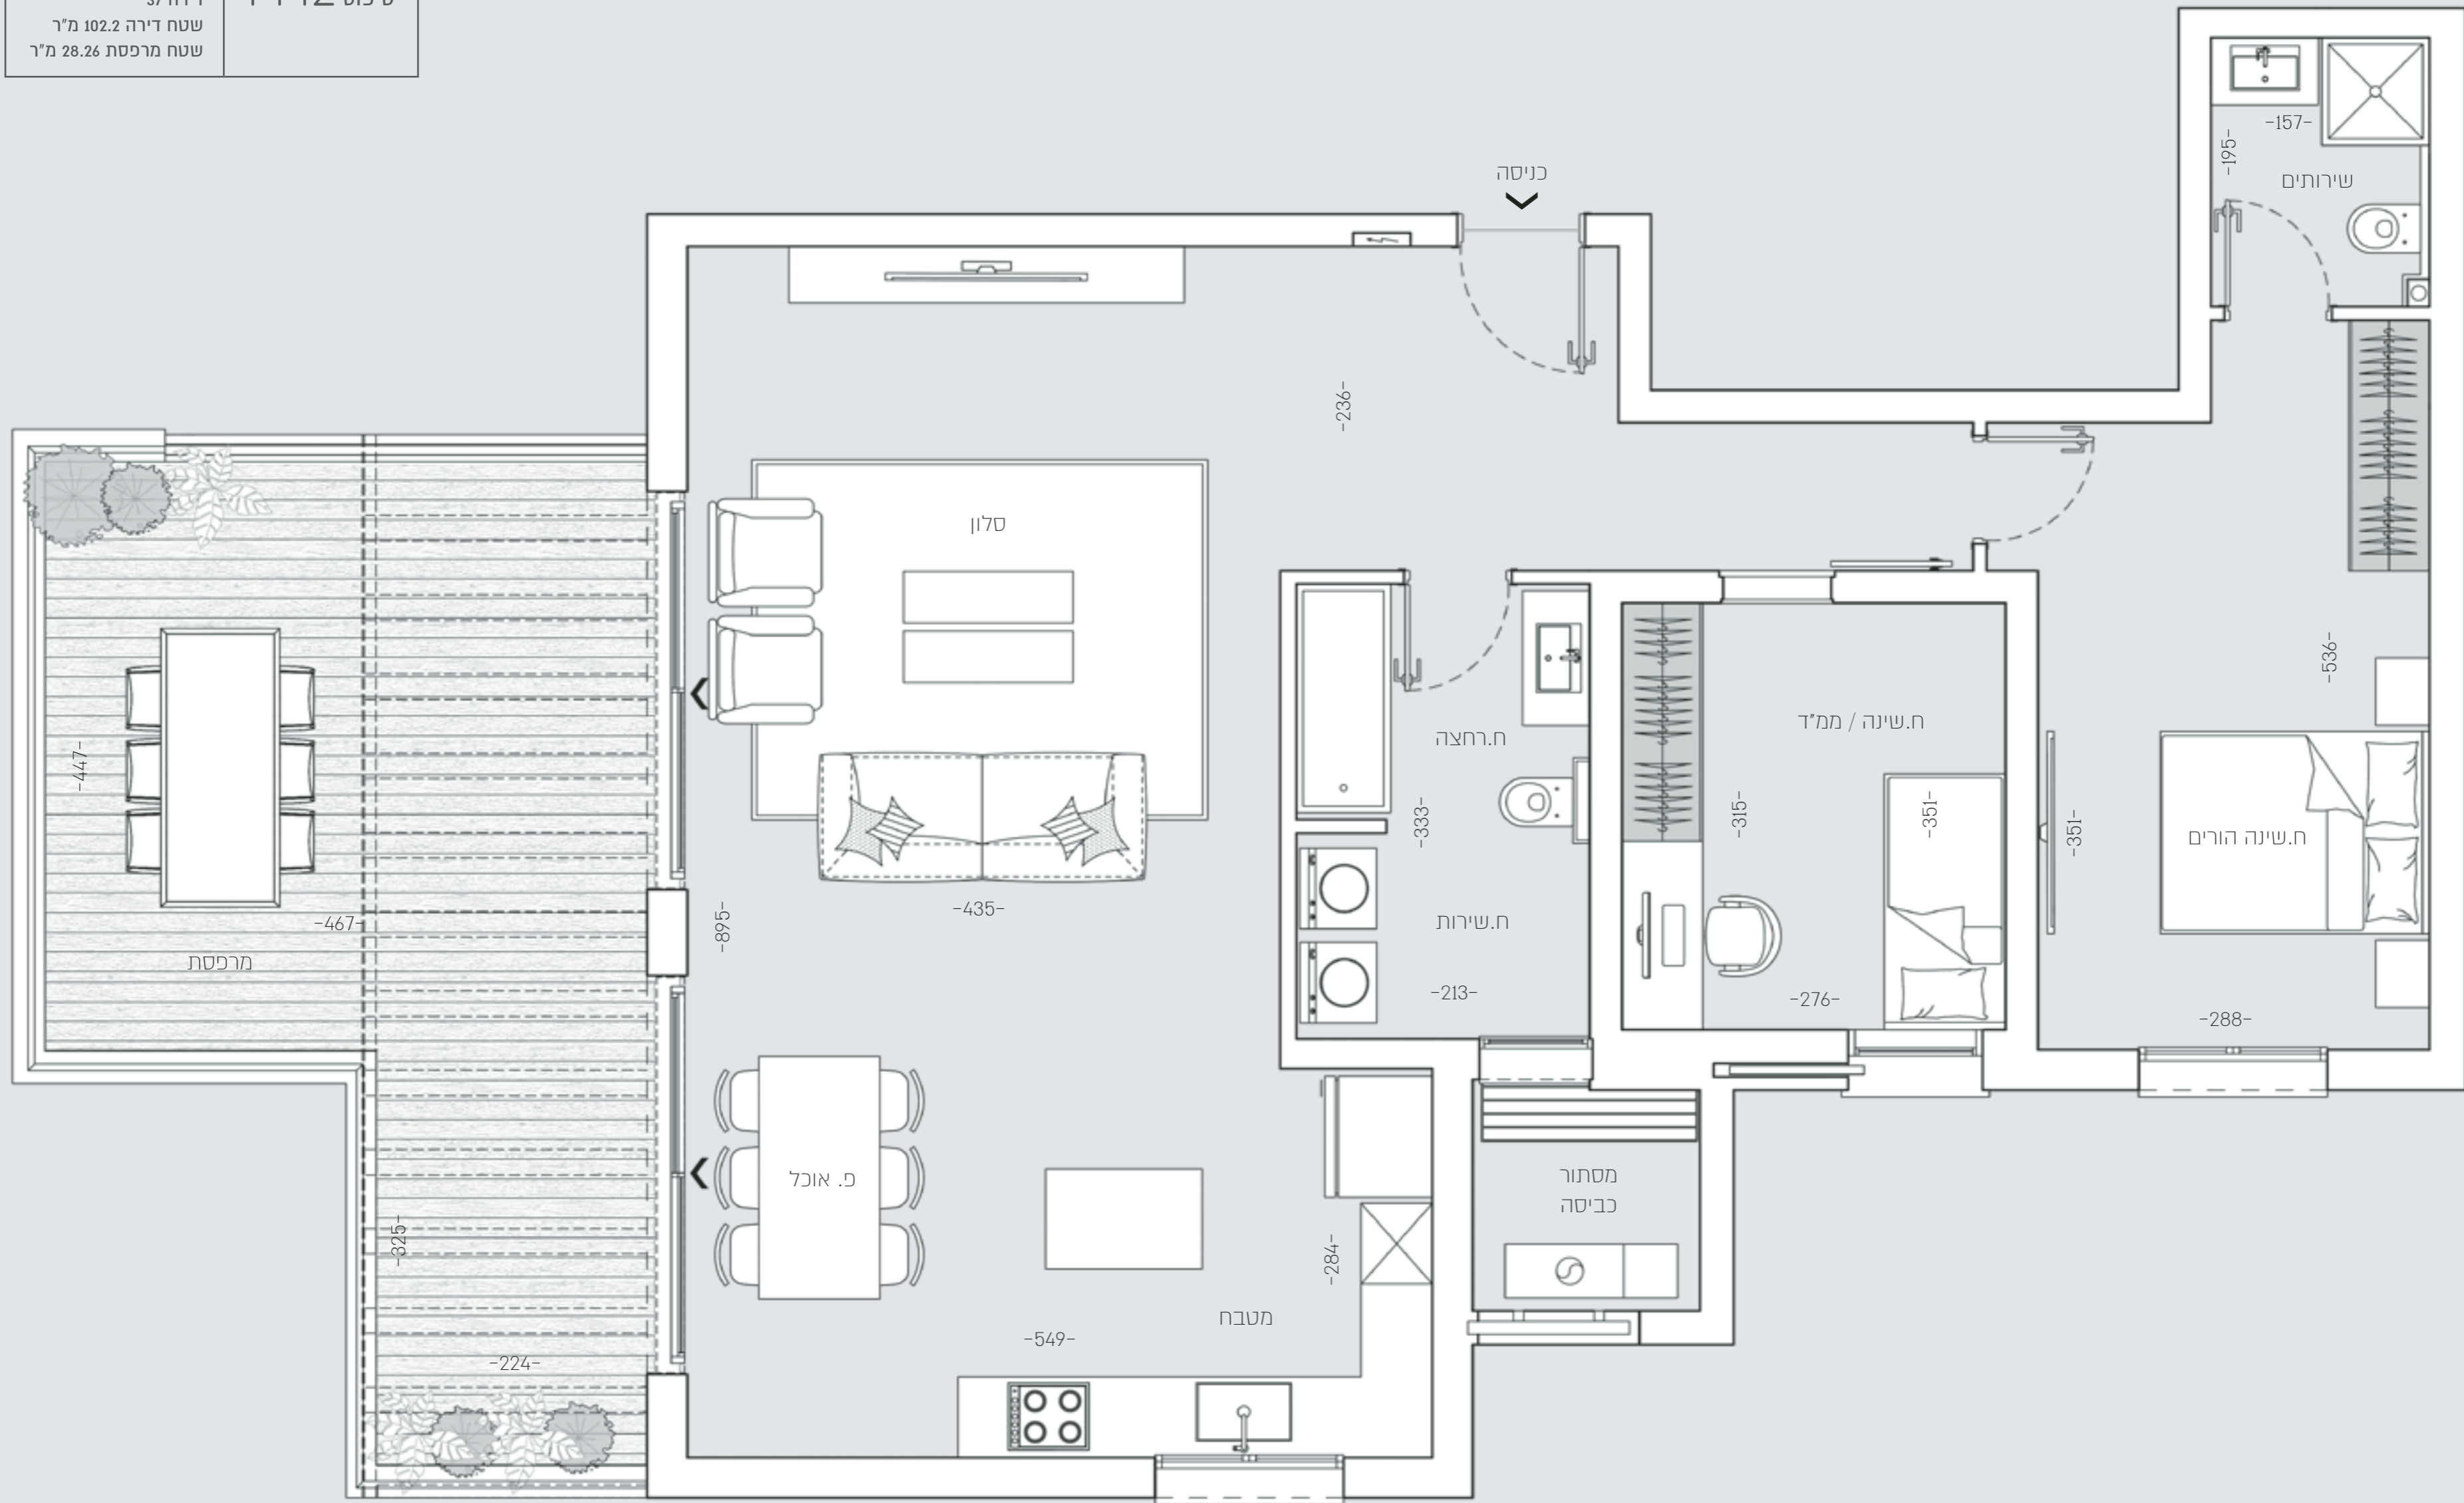

KENKÖ 3

מגרש 2019
מיני פנטהאוז 3 חדרים
קומה 8
דירה 37
שטח דירה 102.2 מ"ר
שטח מרפסת 28.26 מ"ר

טיפוס PH2

KEN
KÖ חווית מגורים רעננה

LEVY | ניא & דרון

מובהר כי כל המוצג במסמך זה הינו לצורכי פרסום והמחשה בלבד ואינו מהווה מצג המחייב את החברה. עוד מובהר כי ייתכן ותכנון ו/או ביצוע הבניינים ו/או המתחם ו/או הפיתוח ו/או הדירות בפועל יהיו שונים מהמוצג בהדמיות ובחומר השיווקי במסמך זה או בכל מצג אחר של החברה. את החברה יחייבו חוזה המכר, נספחיו ומפרט טכני החתומים בלבד. ט.ל.ח.