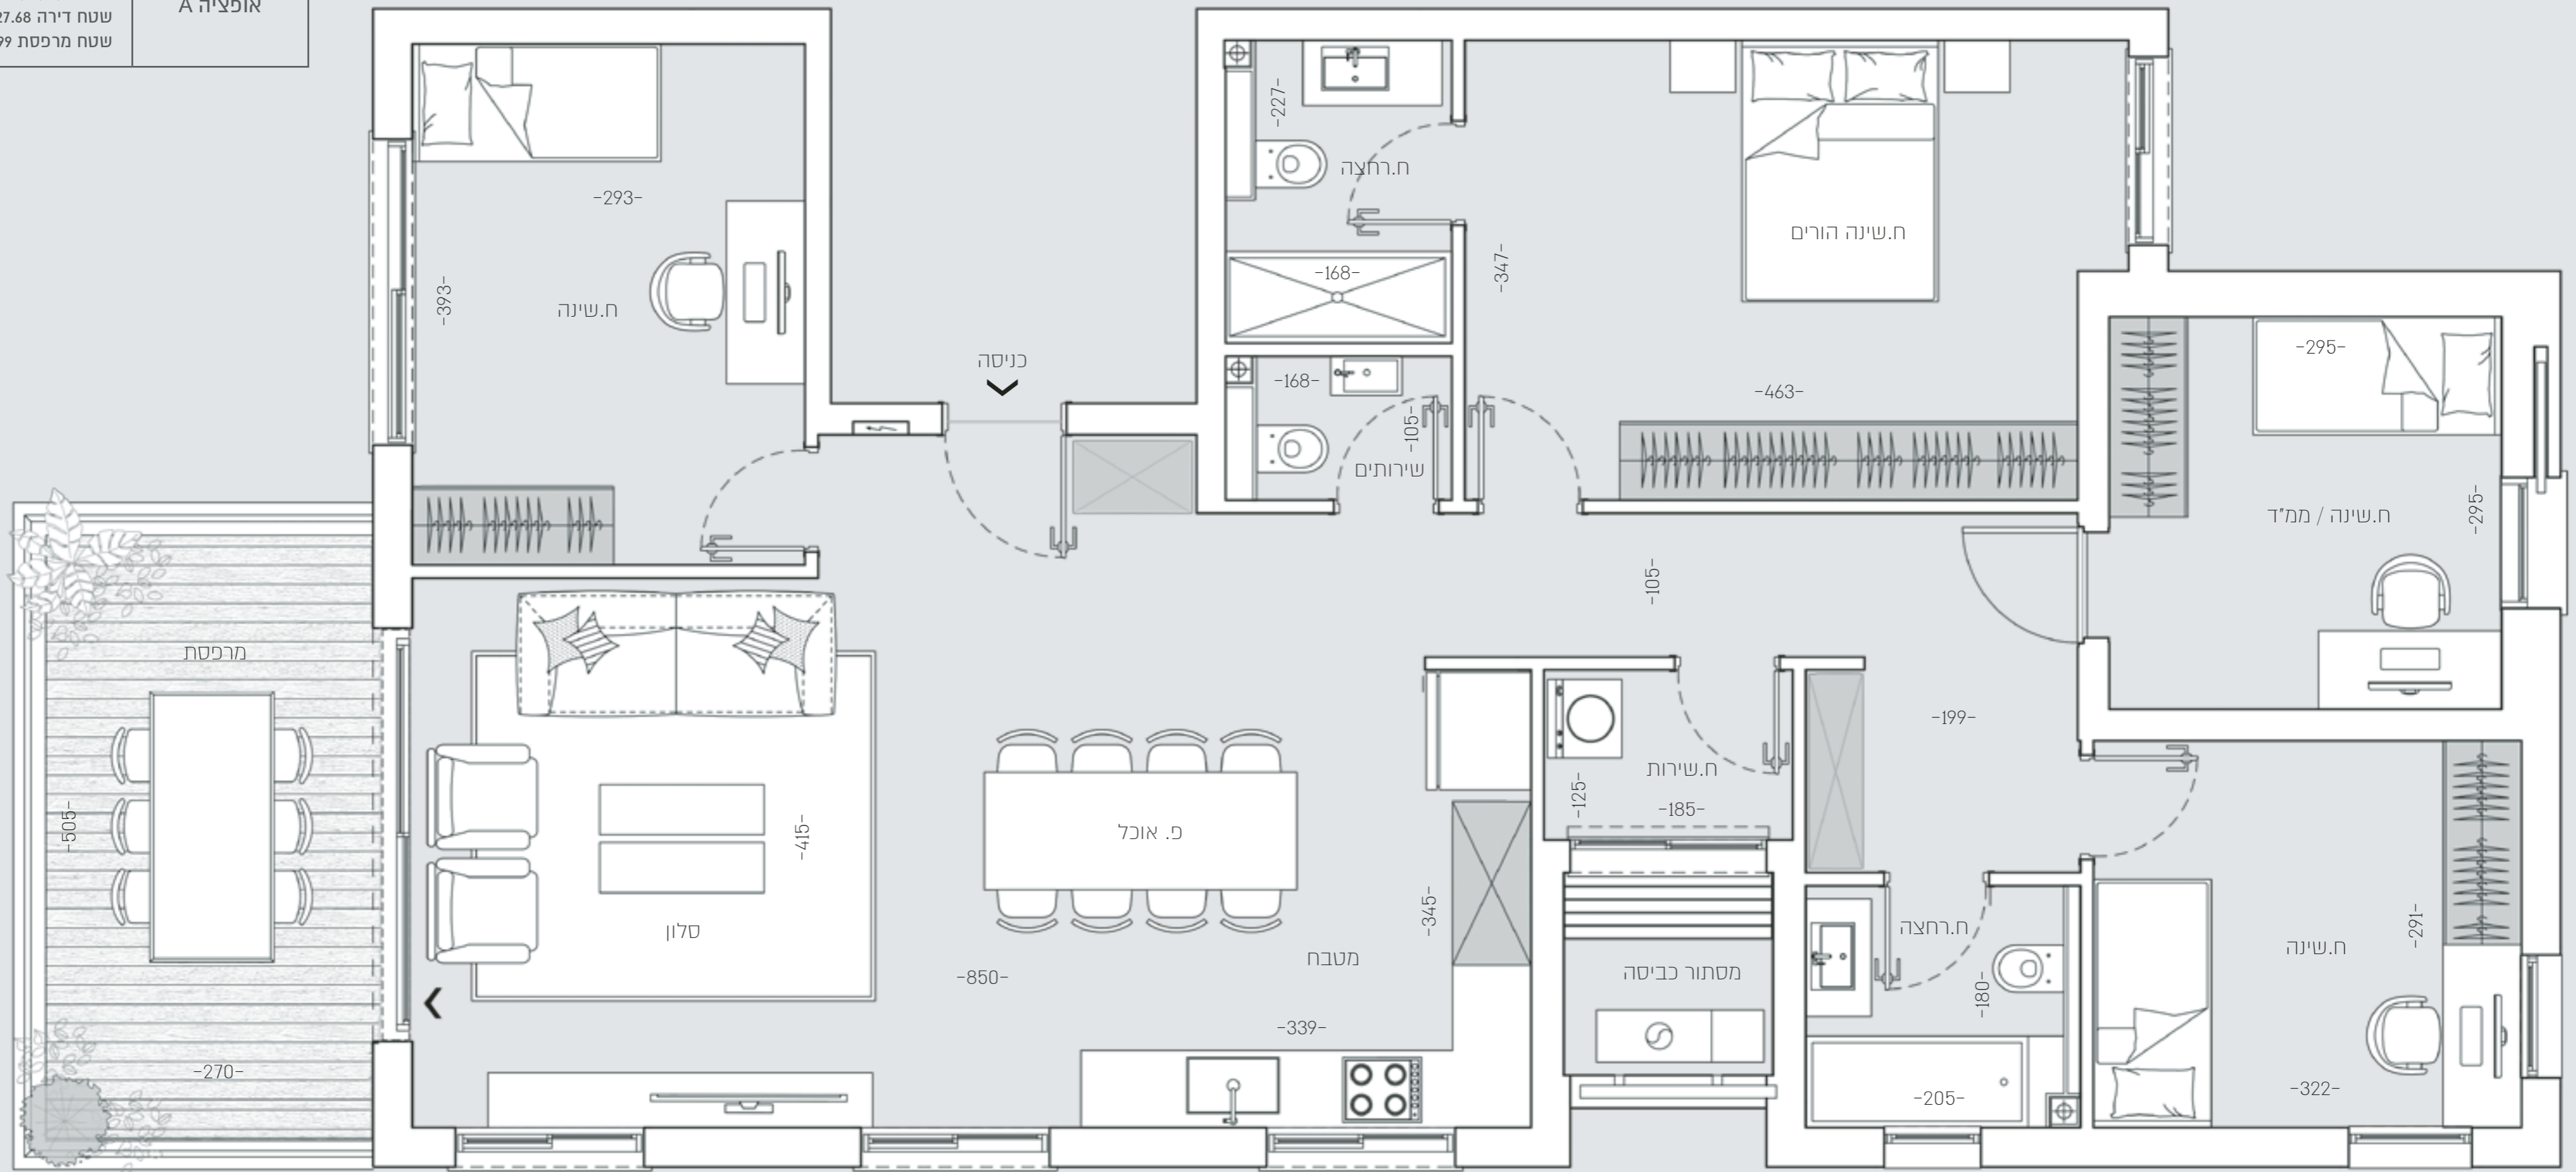

KENKŌ 4

מגרש 2019
5 חדרים
קומות 1-7
דירות 1, 4, 8, 12, 16, 20, 24
שטח דירה 127.68 מ"ר
שטח מרפסת 12.99 מ"ר

טיפוס F
אופציה A

KEN
KŌ חווית מגורים רעננה

LEVY | גיא & דרון

מובהר כי כל המוצג במסמך זה הינו לצורכי פרסום והמחשה בלבד ואינו מהווה מצג המתייב את החברה. עוד מובהר כי ייתכן ותכנון ו/או ביצוע הבניינים ו/או המתחם ו/או הפיתוח ו/או הדירות בפועל יהיו שונים מהמוצג בהדמיות ובחומר השיווקי במסמך זה או בכל מצג אחר של החברה. את החברה יחייבו חוזה המכר, נספחיו ומפרט טכני החתומים בלבד. ט.ל.ח.