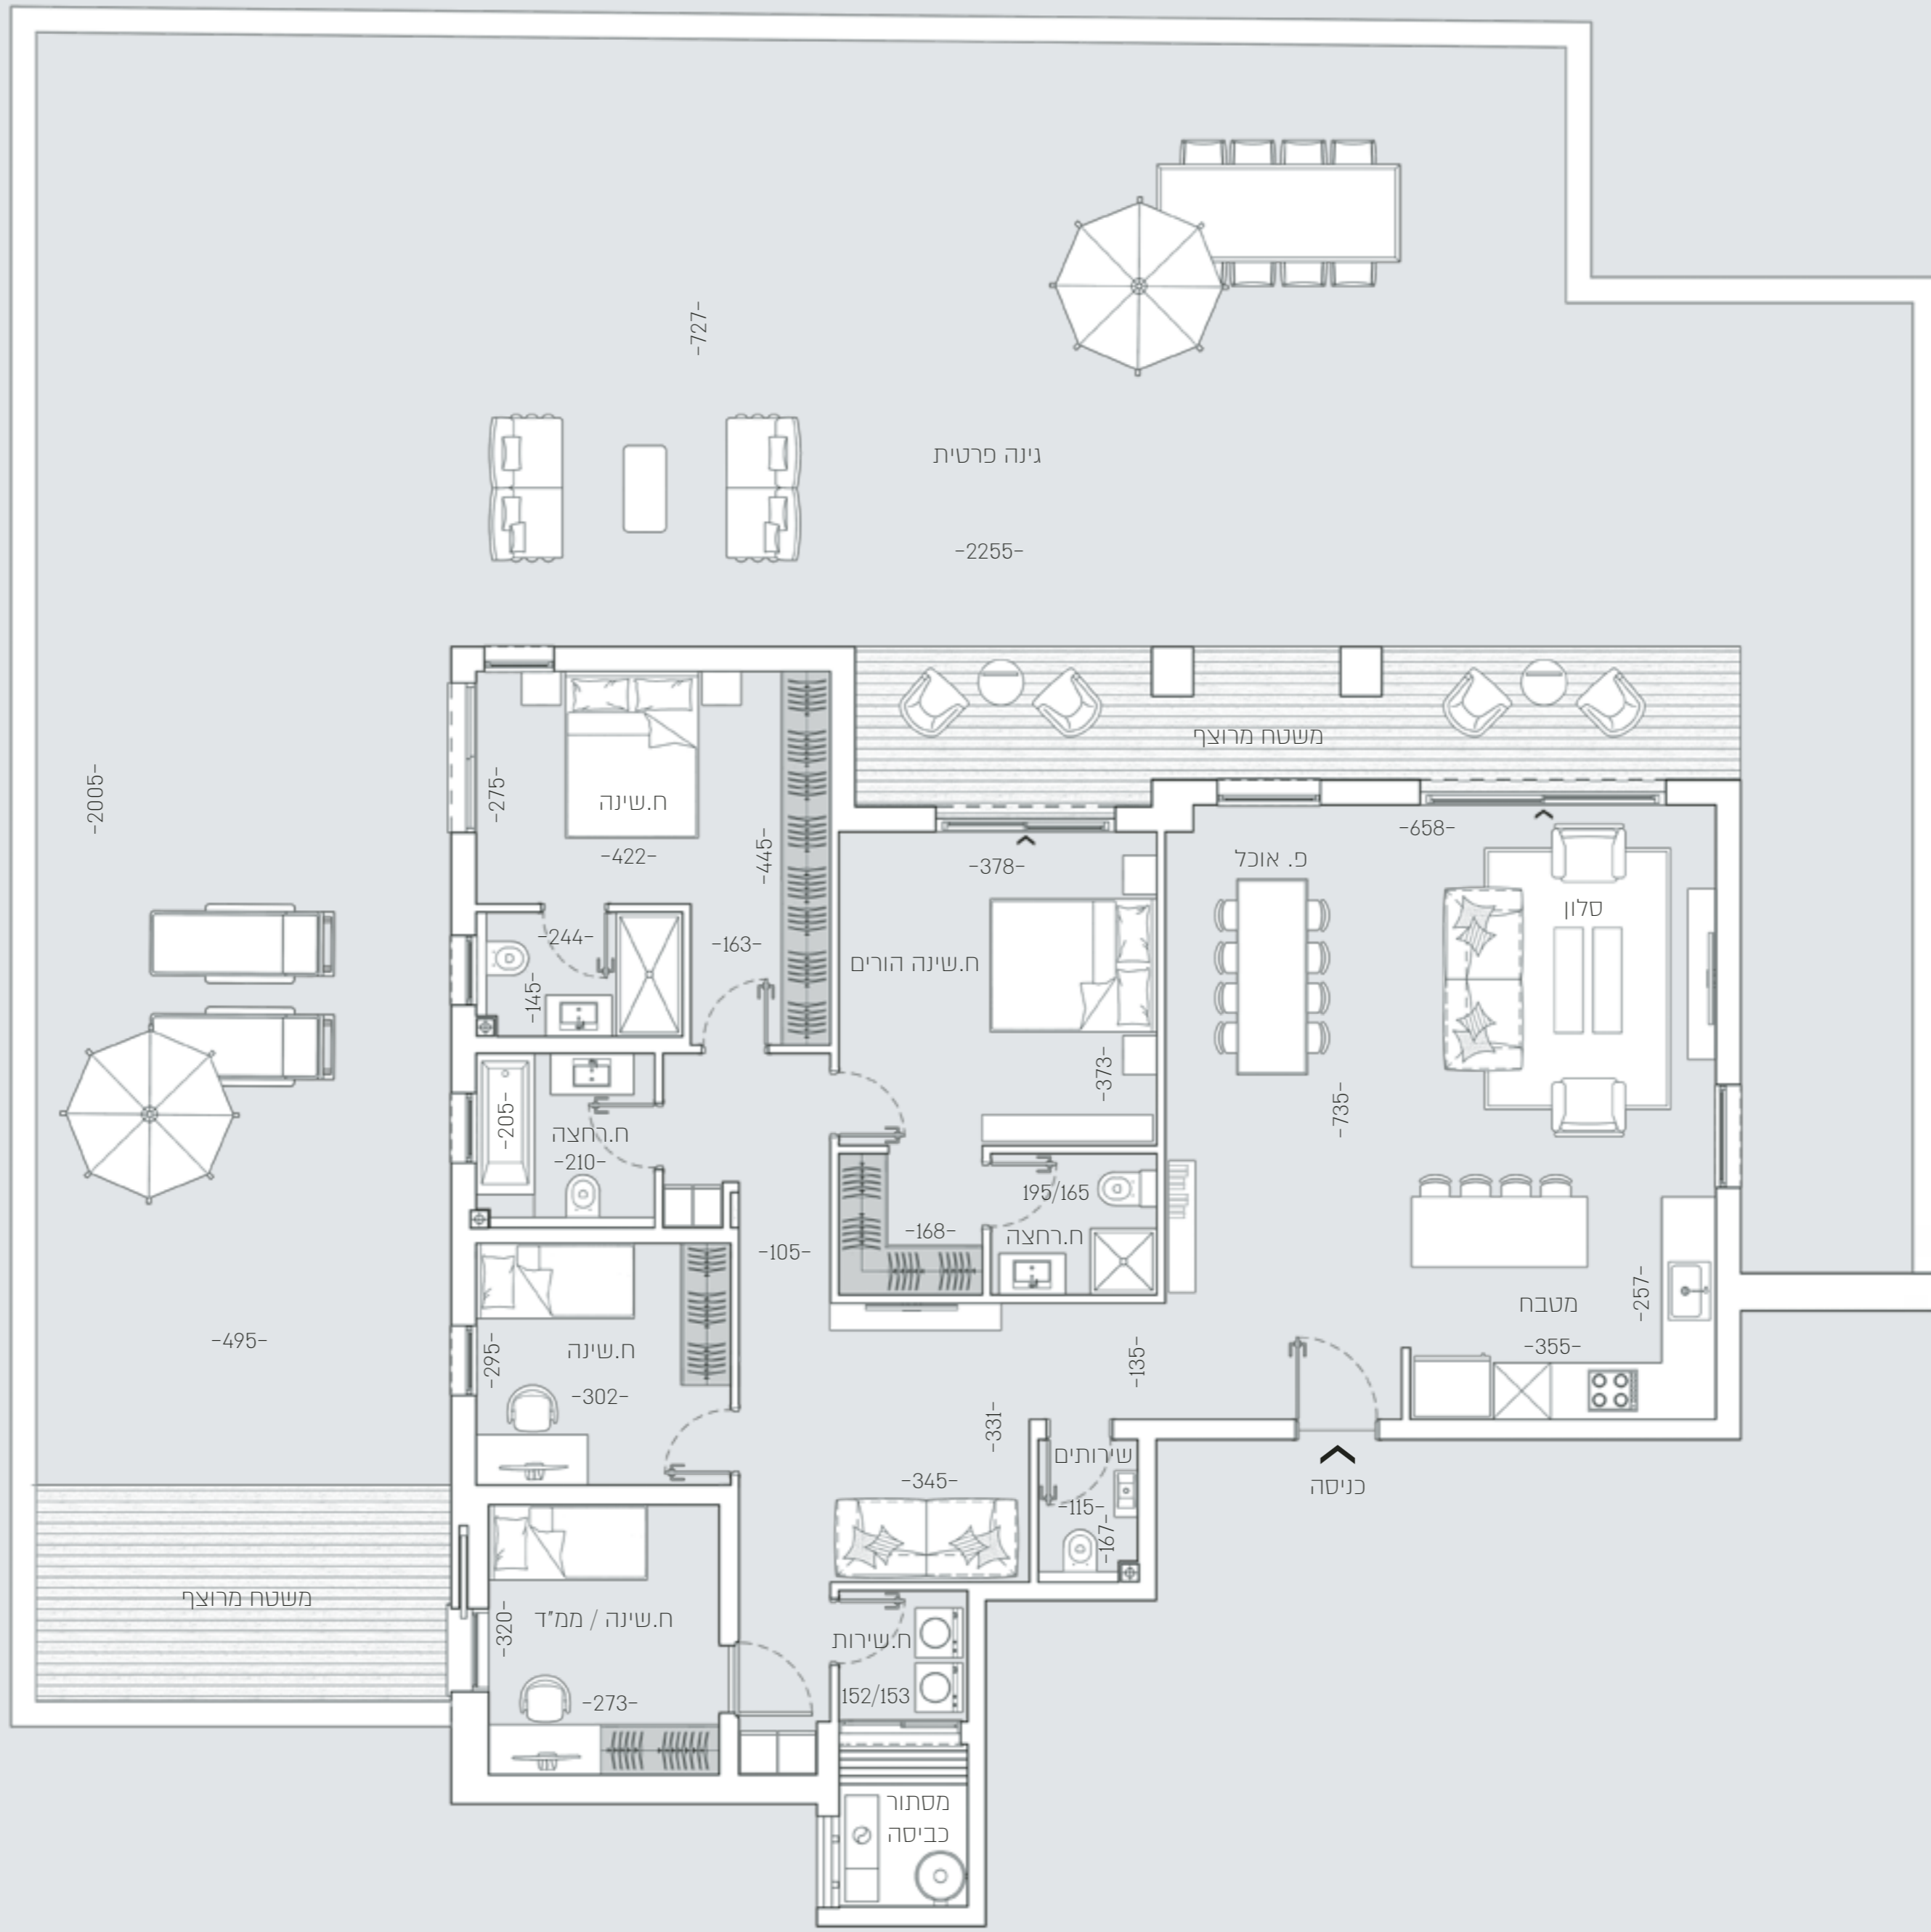

KENKÖ 1	
מגרש 2004 5 חדרים קומת קרקע דירה 1	טיפוס A1
שטח דירה: 158.54 מ"ר שטח גינה: 265.38 מ"ר	

מובהר כי כל המוצג במסמך זה הינו לצורכי פרסום והמחשה בלבד ואינו מהווה מצג המחייב את החברה. עוד מובהר כי ייתכן ותכנון ו/או ביצוע הבניינים ו/או המתחם ו/או הפיתוח ו/או הדירות בפועל יהיו שונים מהמוצג בהדמיות ובחומר השיווקי במסמך זה או בכל מצג אחר של החברה. את התברר יחייבו חוזה המכר, נספחיו ומפרט טכני החתומים בלבד. ט.ל.ח.