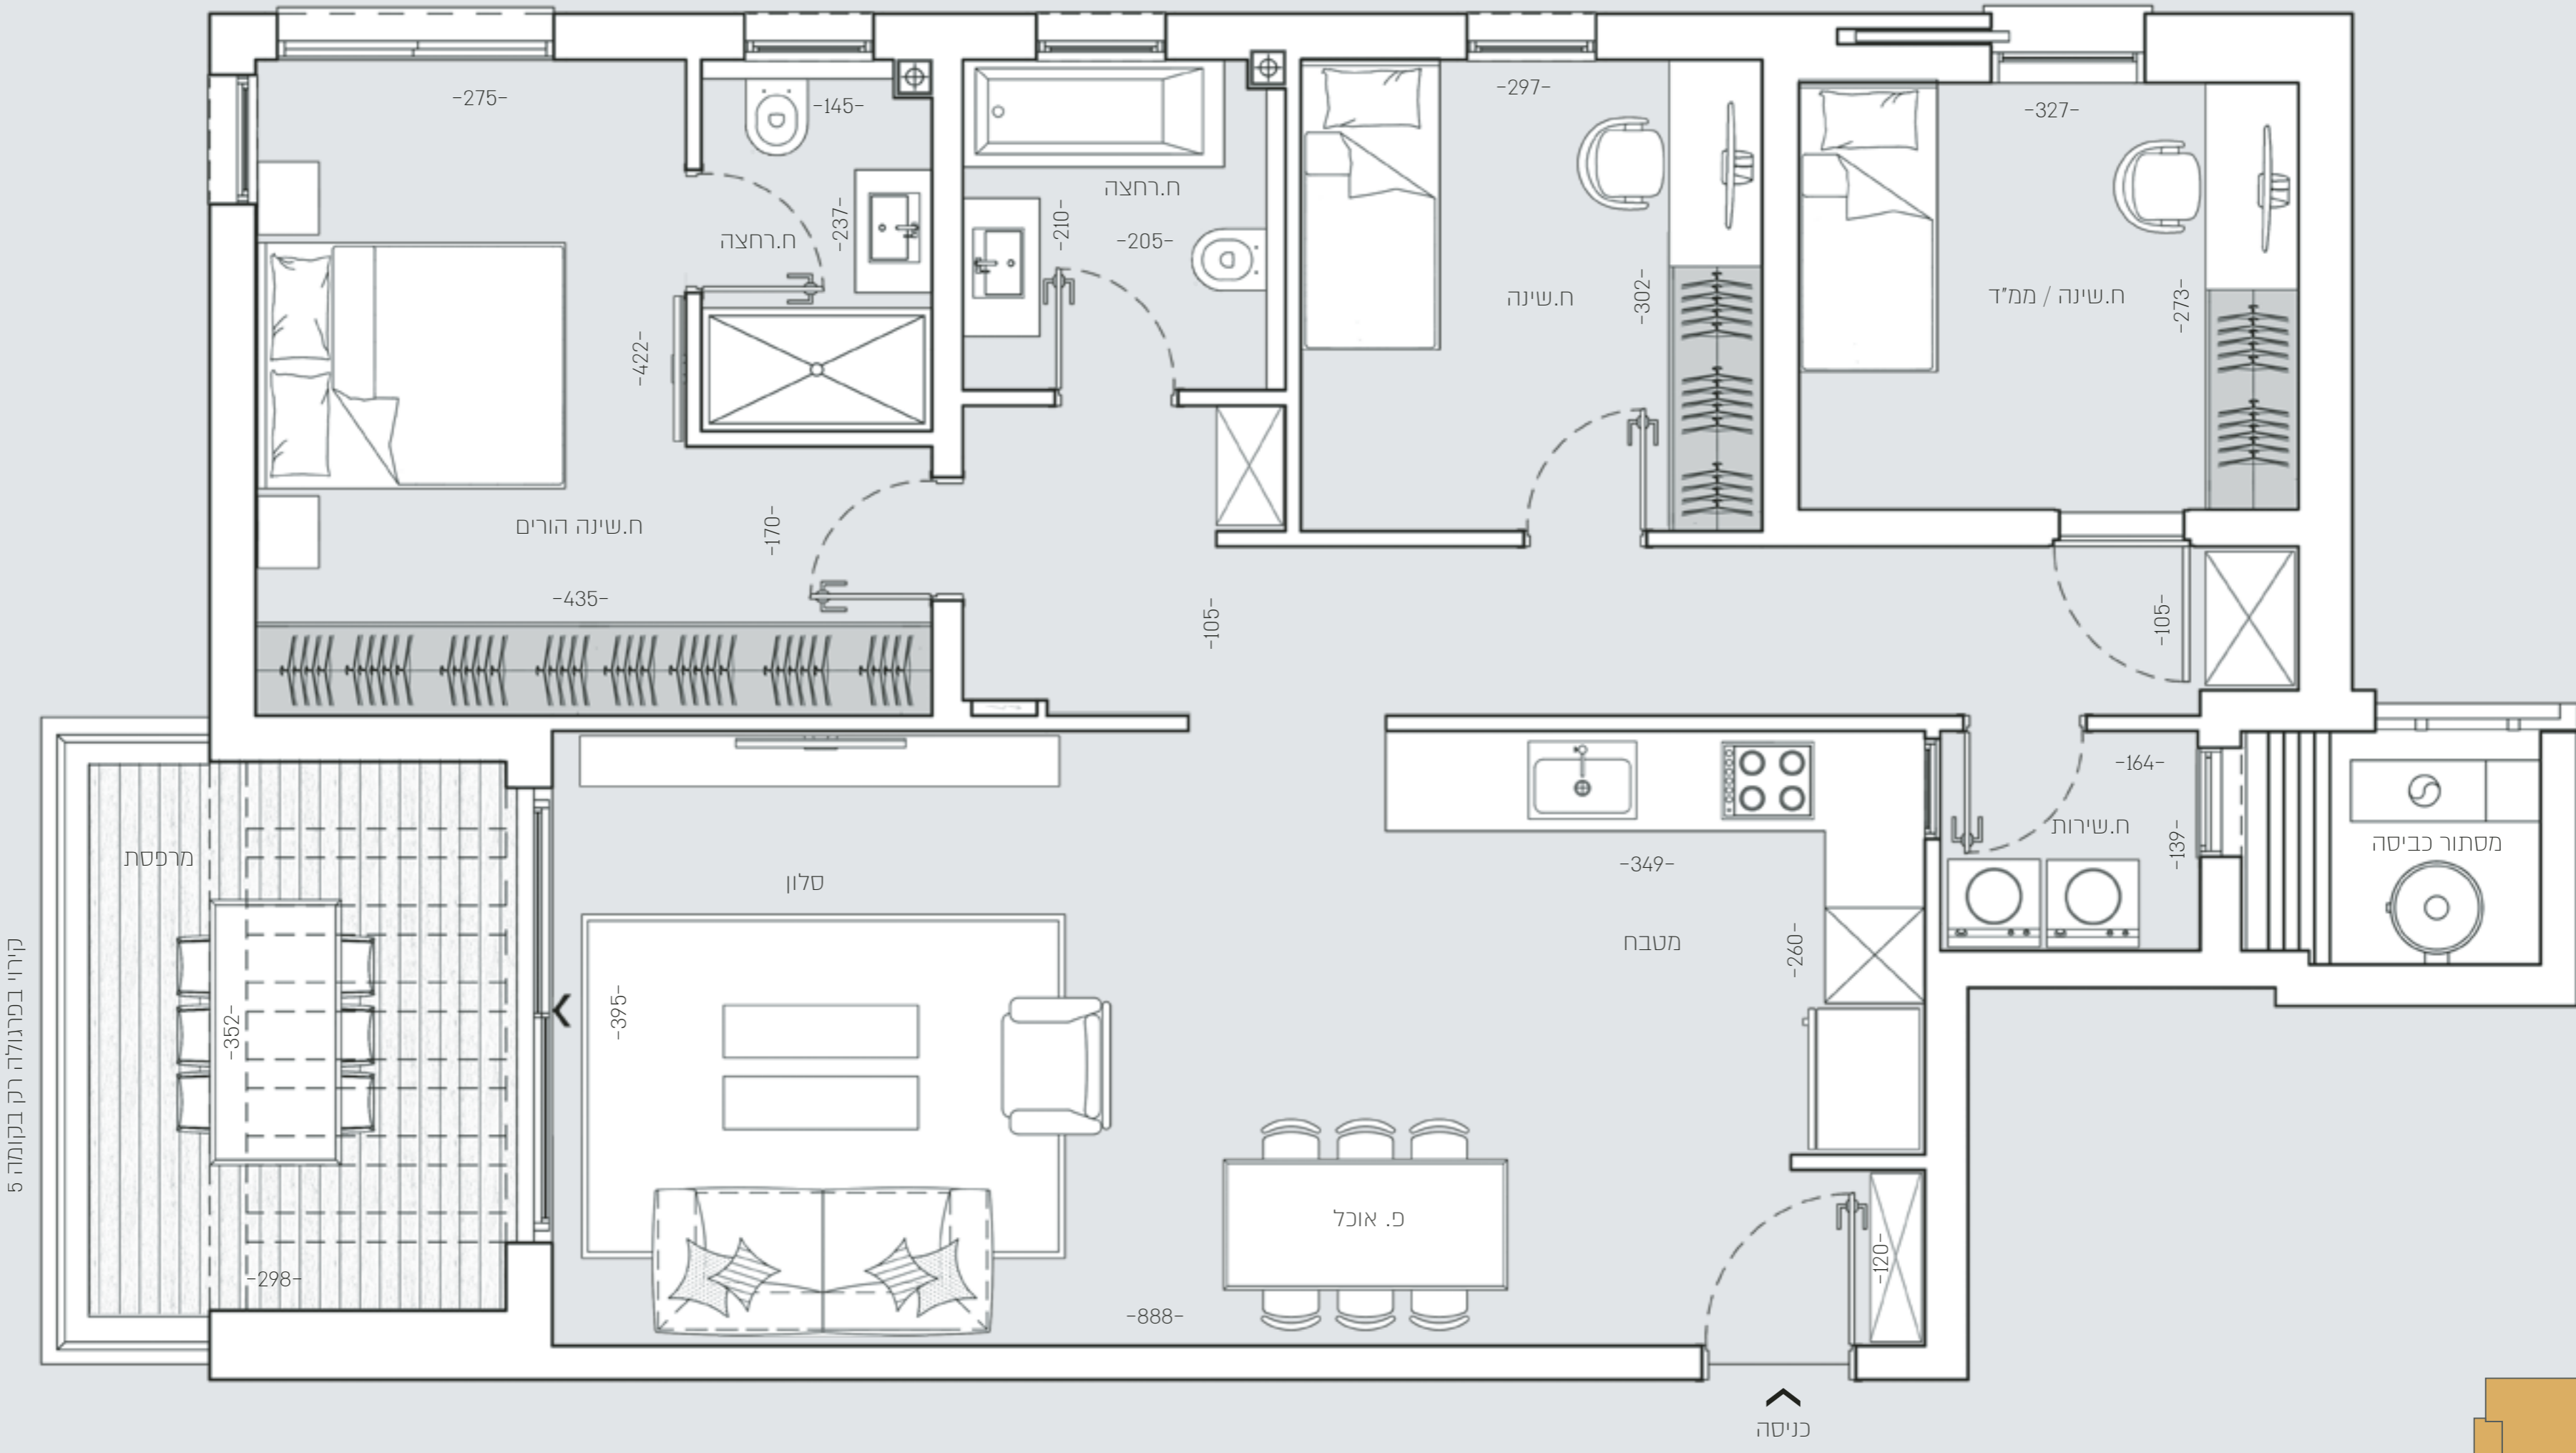

KENKŌ 1	
מגרש 2004	טיפוס B1
4 חדרים	
קומות 1-5	
דירות 6, 11, 16, 21, 26	
שטח דירה: 106.45 מ"ר	
שטח מרפסת: 10.95 מ"ר	

קירוי בפרגולה רק בקומה 5

מבנה כי כל המוצג במסמך זה הינו לצורכי פרסום והמחשה בלבד ואינו מהווה מצג המחייב את החברה. עוד מובהר כי ייתכן ותכנון ו/או ביצוע הבניינים ו/או המתחם ו/או הפיתוח ו/או הדירות בפועל יהיו שונים מהמוצג בהדמיות ובחומר השיווקי במסמך זה או בכל מצג אחר של החברה. את התבהרה יחייבו חוזה המכר, נספחי ומפרט טכני החתומים בלבד. ט.ל.ח.