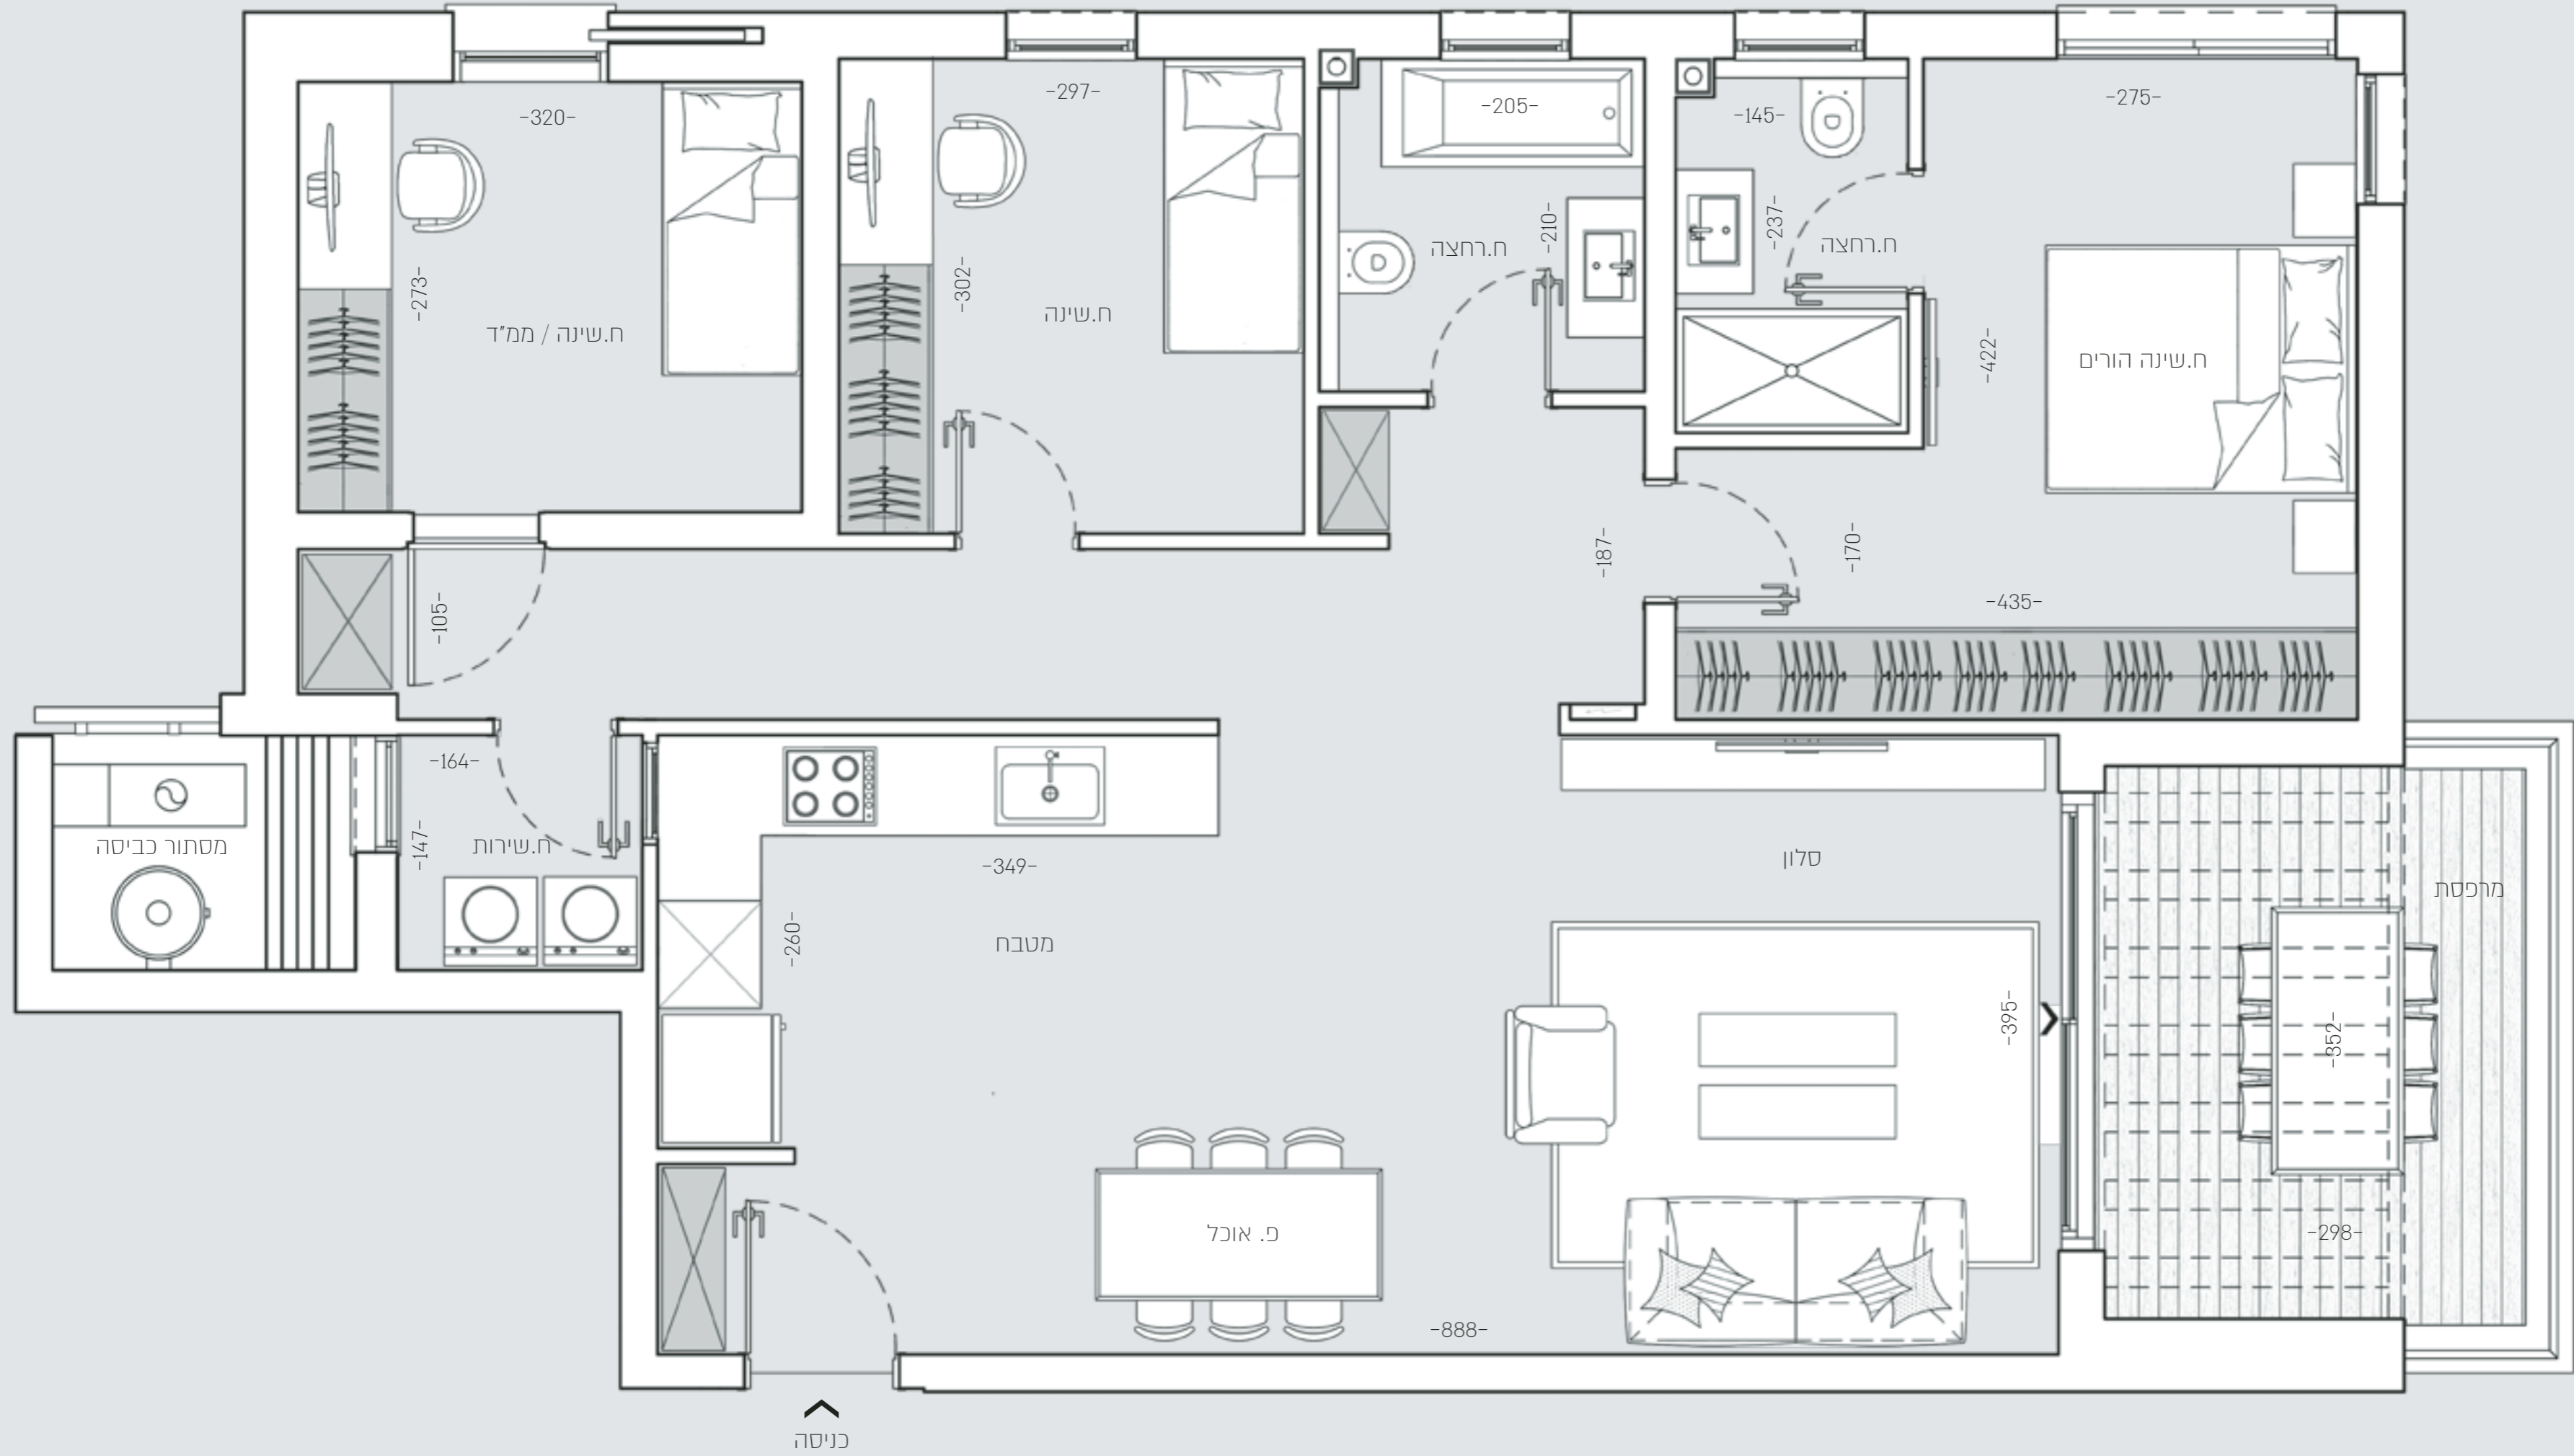

KENKŌ 1

מגרש 2004
4 חדרים
קומות 1-5
דירות 2, 7, 12, 17, 22
שטח דירה: 107.06 מ"ר
שטח מרפסת: 10.97 מ"ר

טיפוס B2

קירוי בפרגולה רק במקומה 5