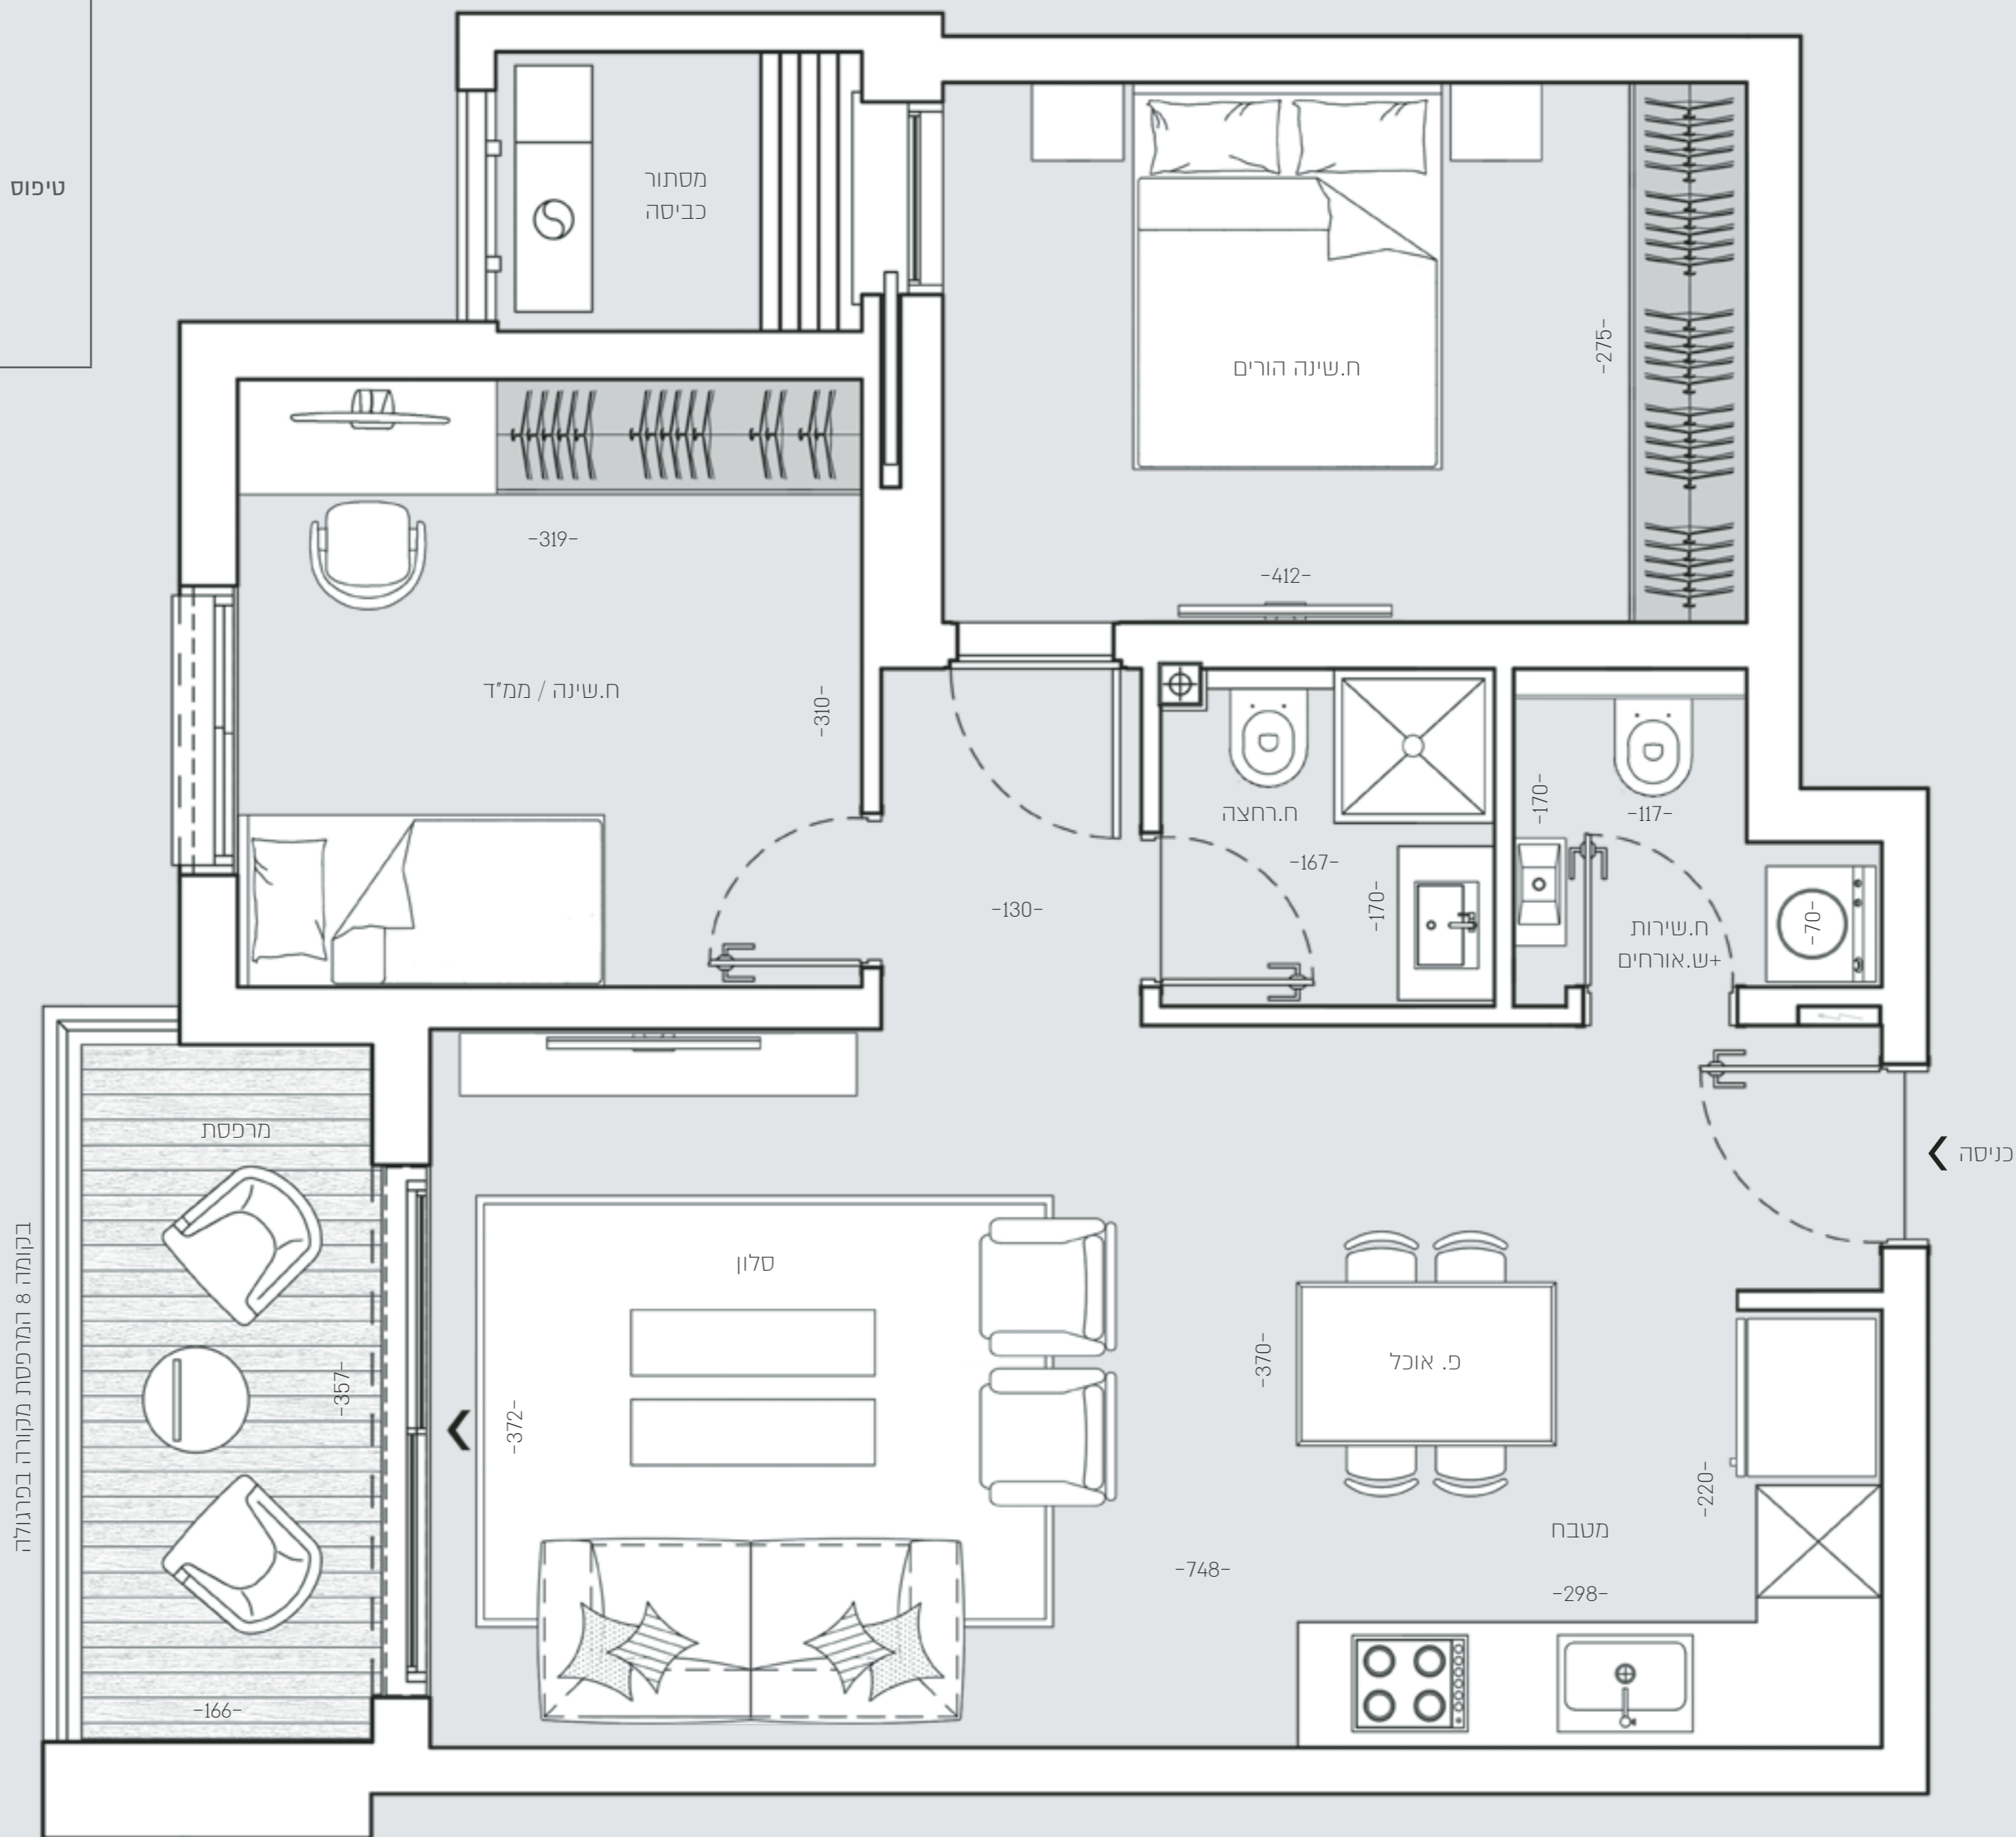

KENKŌ 9

מגרש 2033
 3 חדרים
 1 קומה
 4 דירה
 קומות 2-6
 דירות 9, 15, 21, 27, 33
 7 קומה
 39 דירה
 8 קומה
 44 דירה
 שטח דירה 68.5 מ"ר
 שטח מרפסת 6.20 מ"ר

טיפוס BB1

בקומה 8 המרפסת מקורה בפרגולה

כניסה