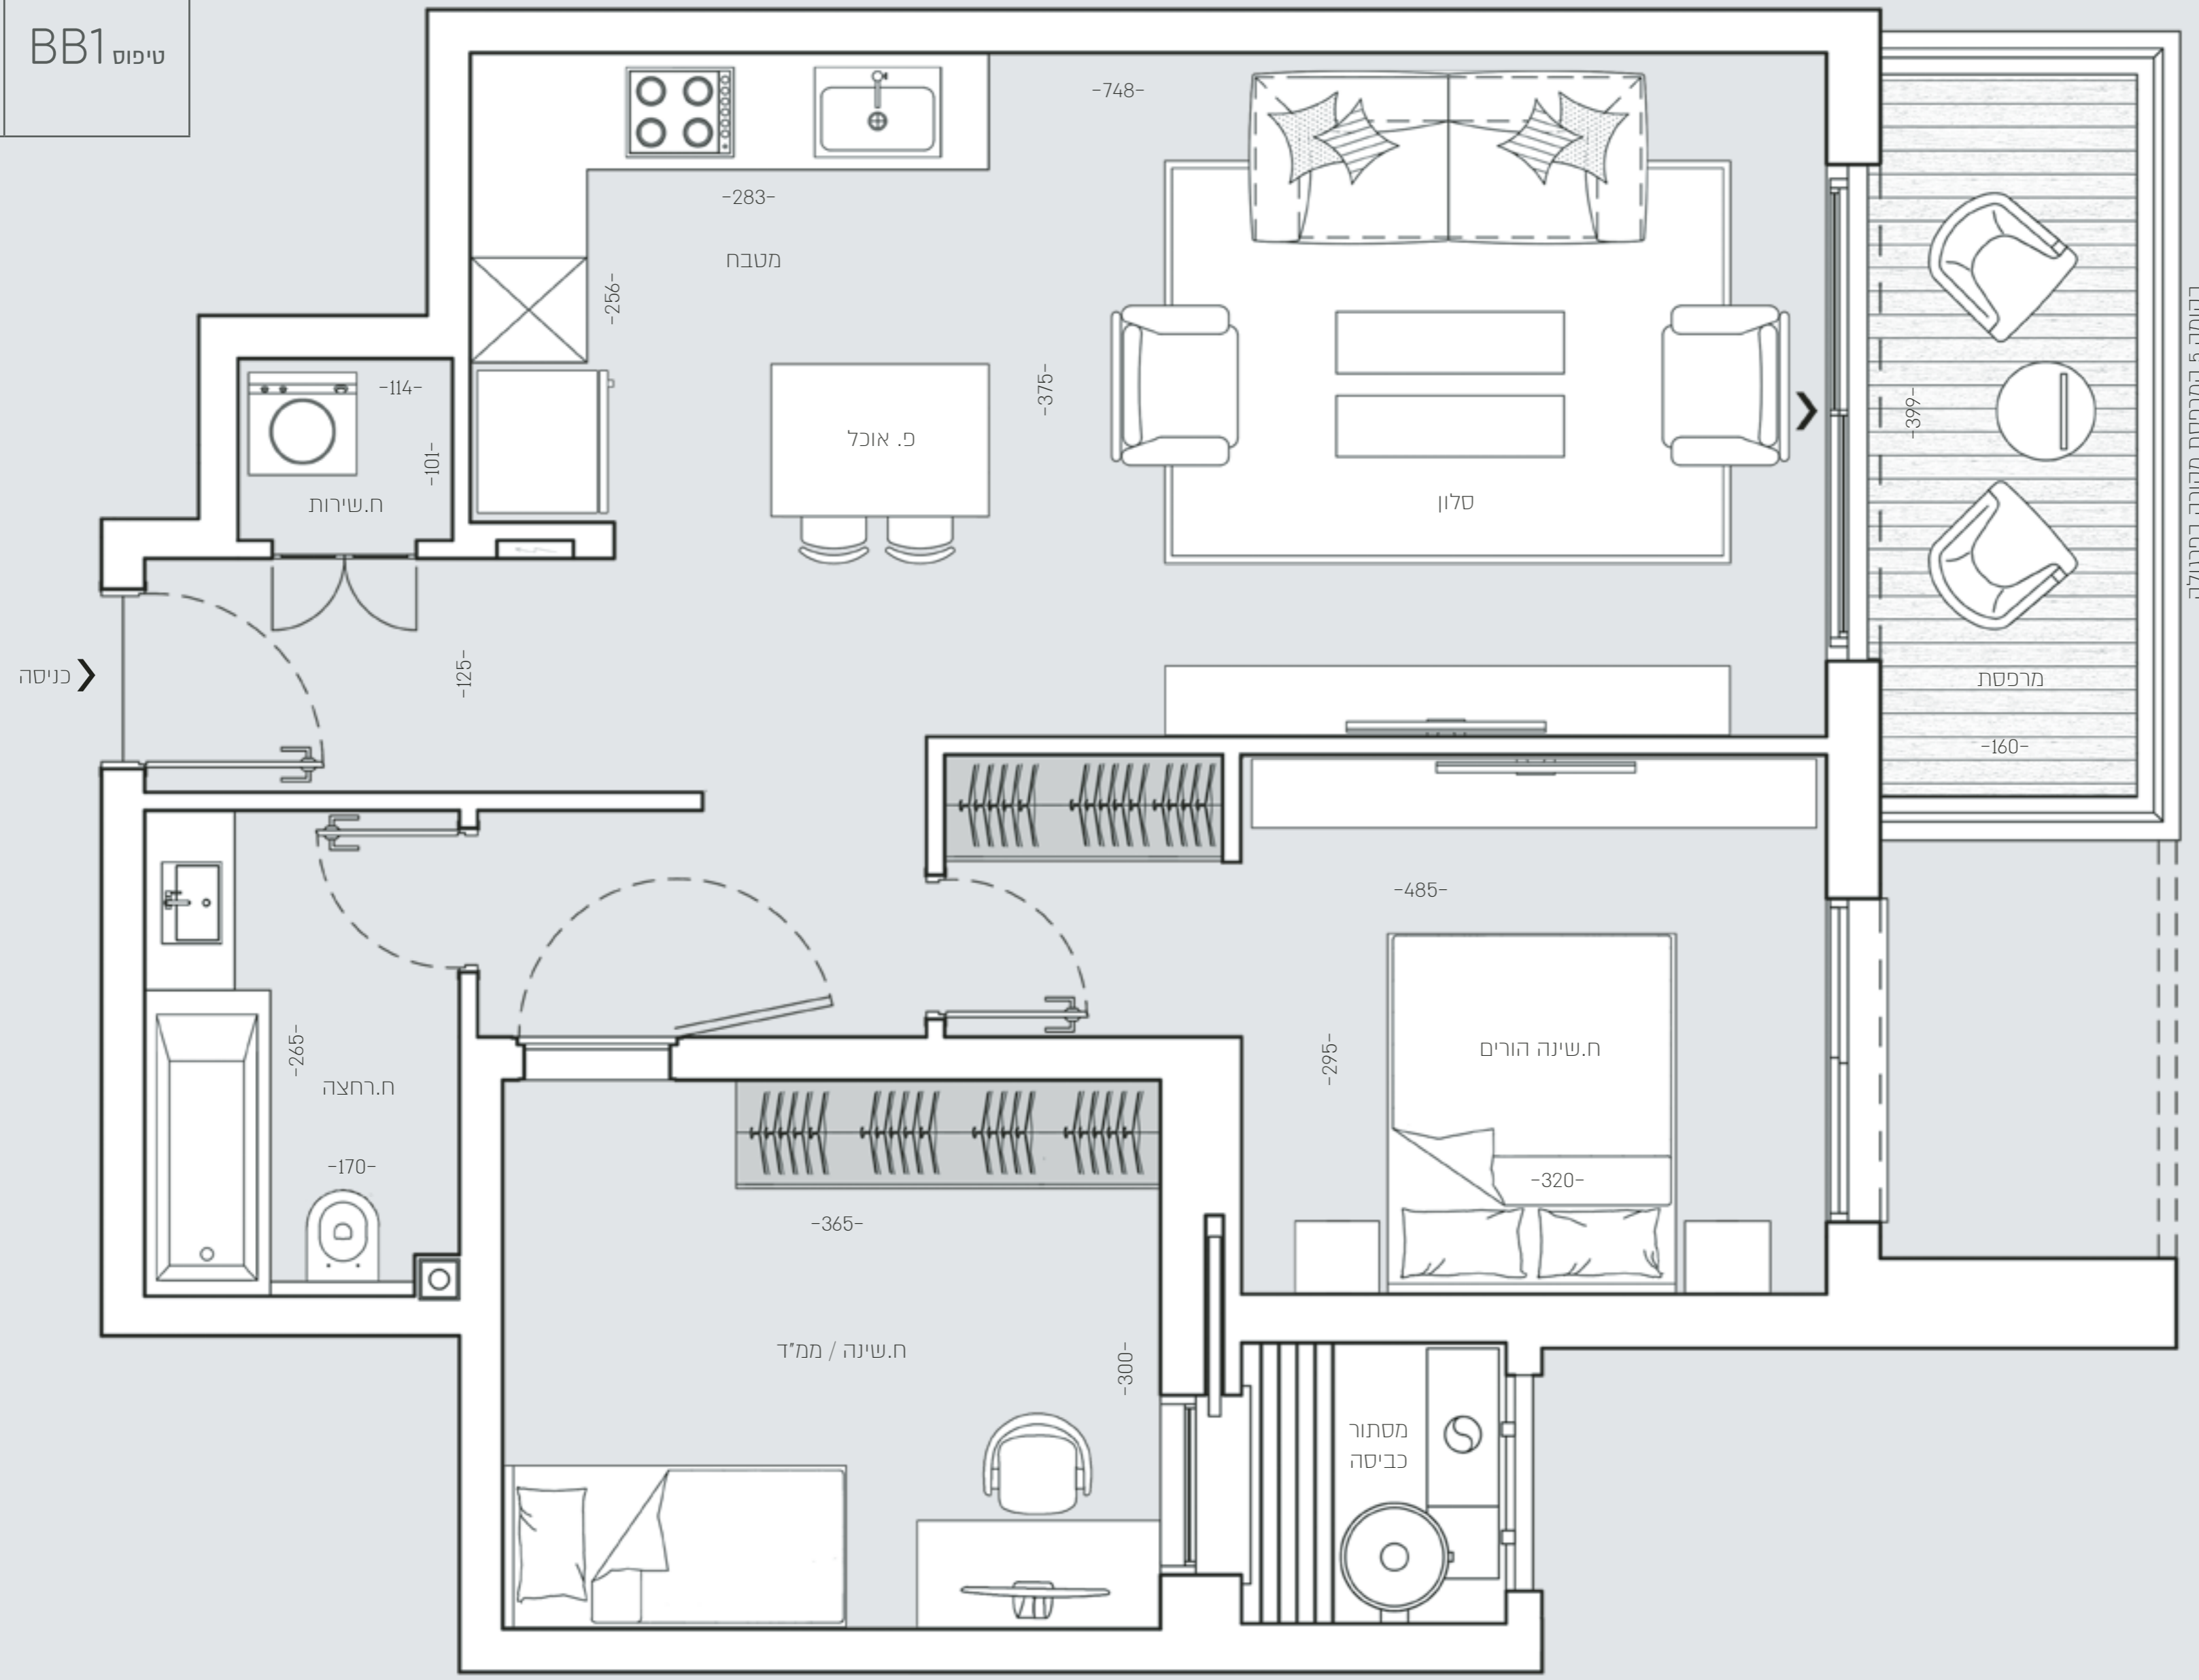

KENKÖ 1	
מגרש 2004	טיפוס BB1
3 חדרים	
קומות 1-5	
דירות 4, 9, 14, 19, 24	
שטח דירה: 74.81 מ"ר	
שטח מרפסת: 7.09 מ"ר	

בקומה 5 המרפסת מקורה בפרגולה

מובהר כי כל המוצג במסמך זה הינו לצורכי פרסום והמחשה בלבד ואינו מהווה מצג המתייב את החברה. עוד מובהר כי ייתכן ותכנון ו/או ביצוע הבניינים ו/או המתחם ו/או הפיתוח ו/או הדירות בפועל יהיו שונים מהמוצג בהדמיית ובחומר השיווקי במסמך זה או בכל מצג אחר של החברה. את החברה יחייבו חוזה המכר, נספחיו ומפרט טכני החתומים בלבד. ט.ל.ח.