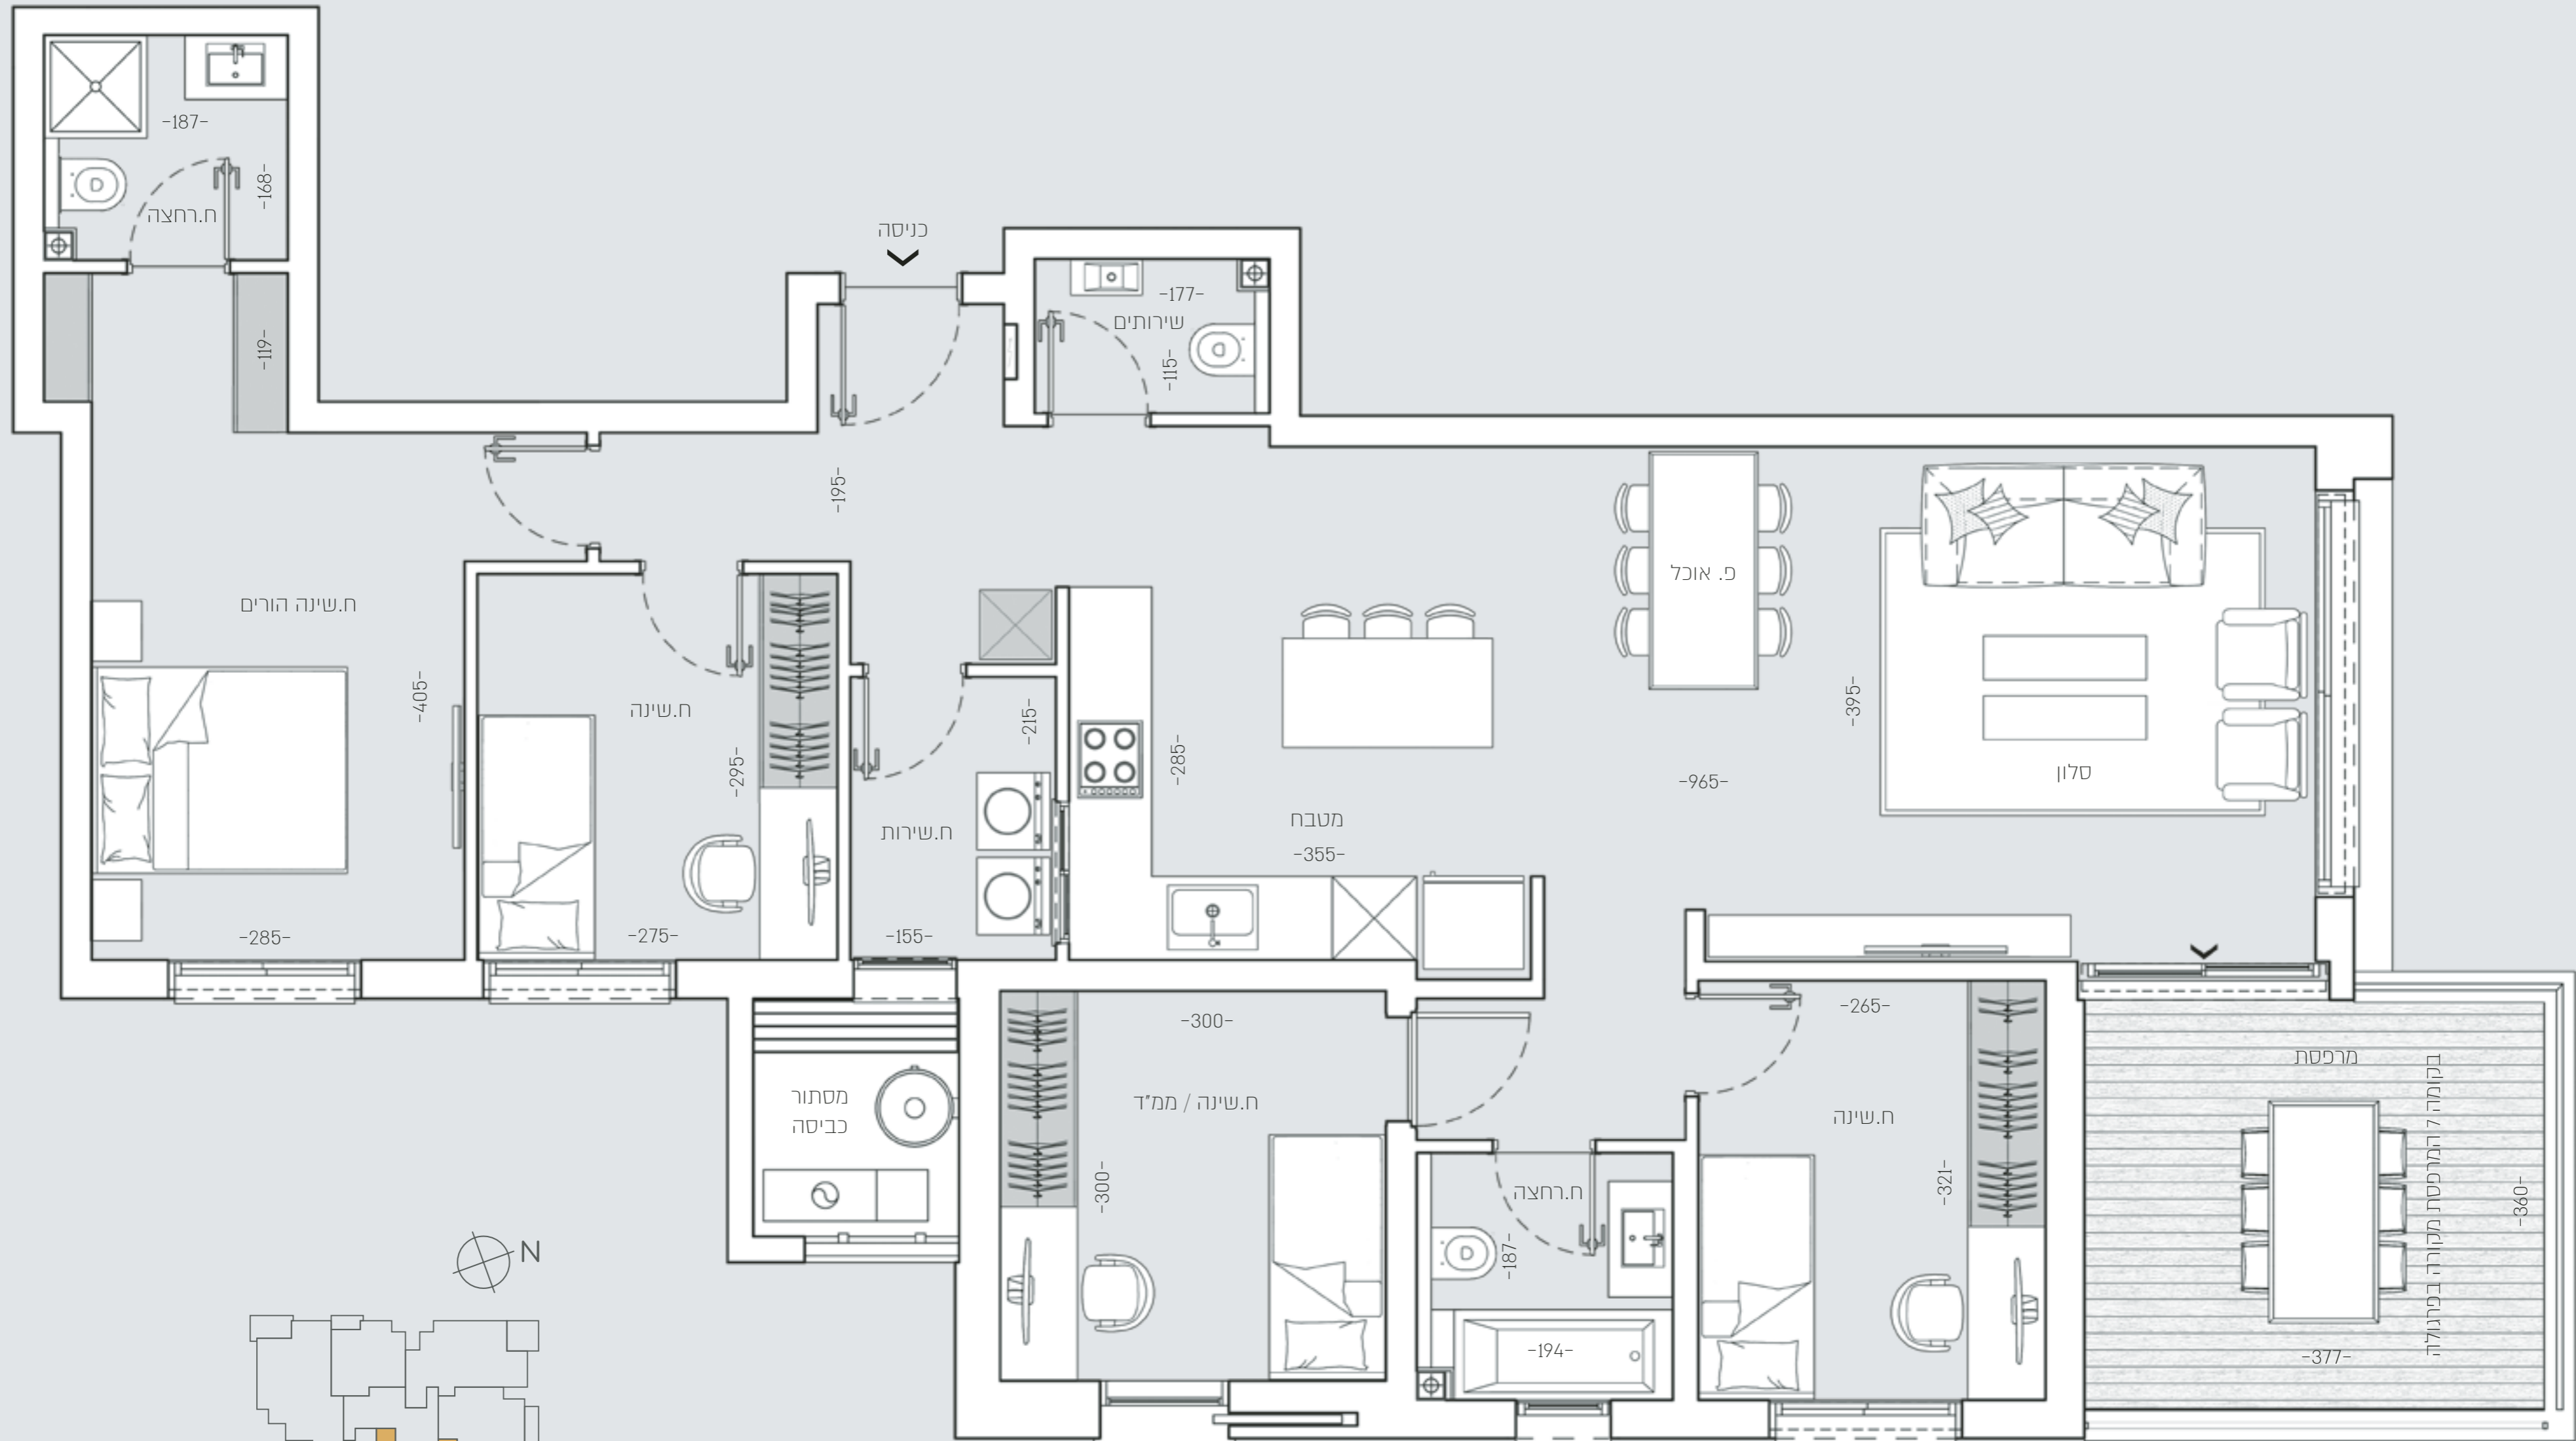

KENKÖ 9

מגרש 2033  
5 חדרים  
קומות 2-7  
דירות 6, 12, 18, 24, 30, 36  
שטח דירה 120.13 מ"ר  
שטח מרפסת 12.68 מ"ר

טיפוס C2

KEN  
KÖ חווית  
מגורים  
רענה

LEVY & גיא  
דורון