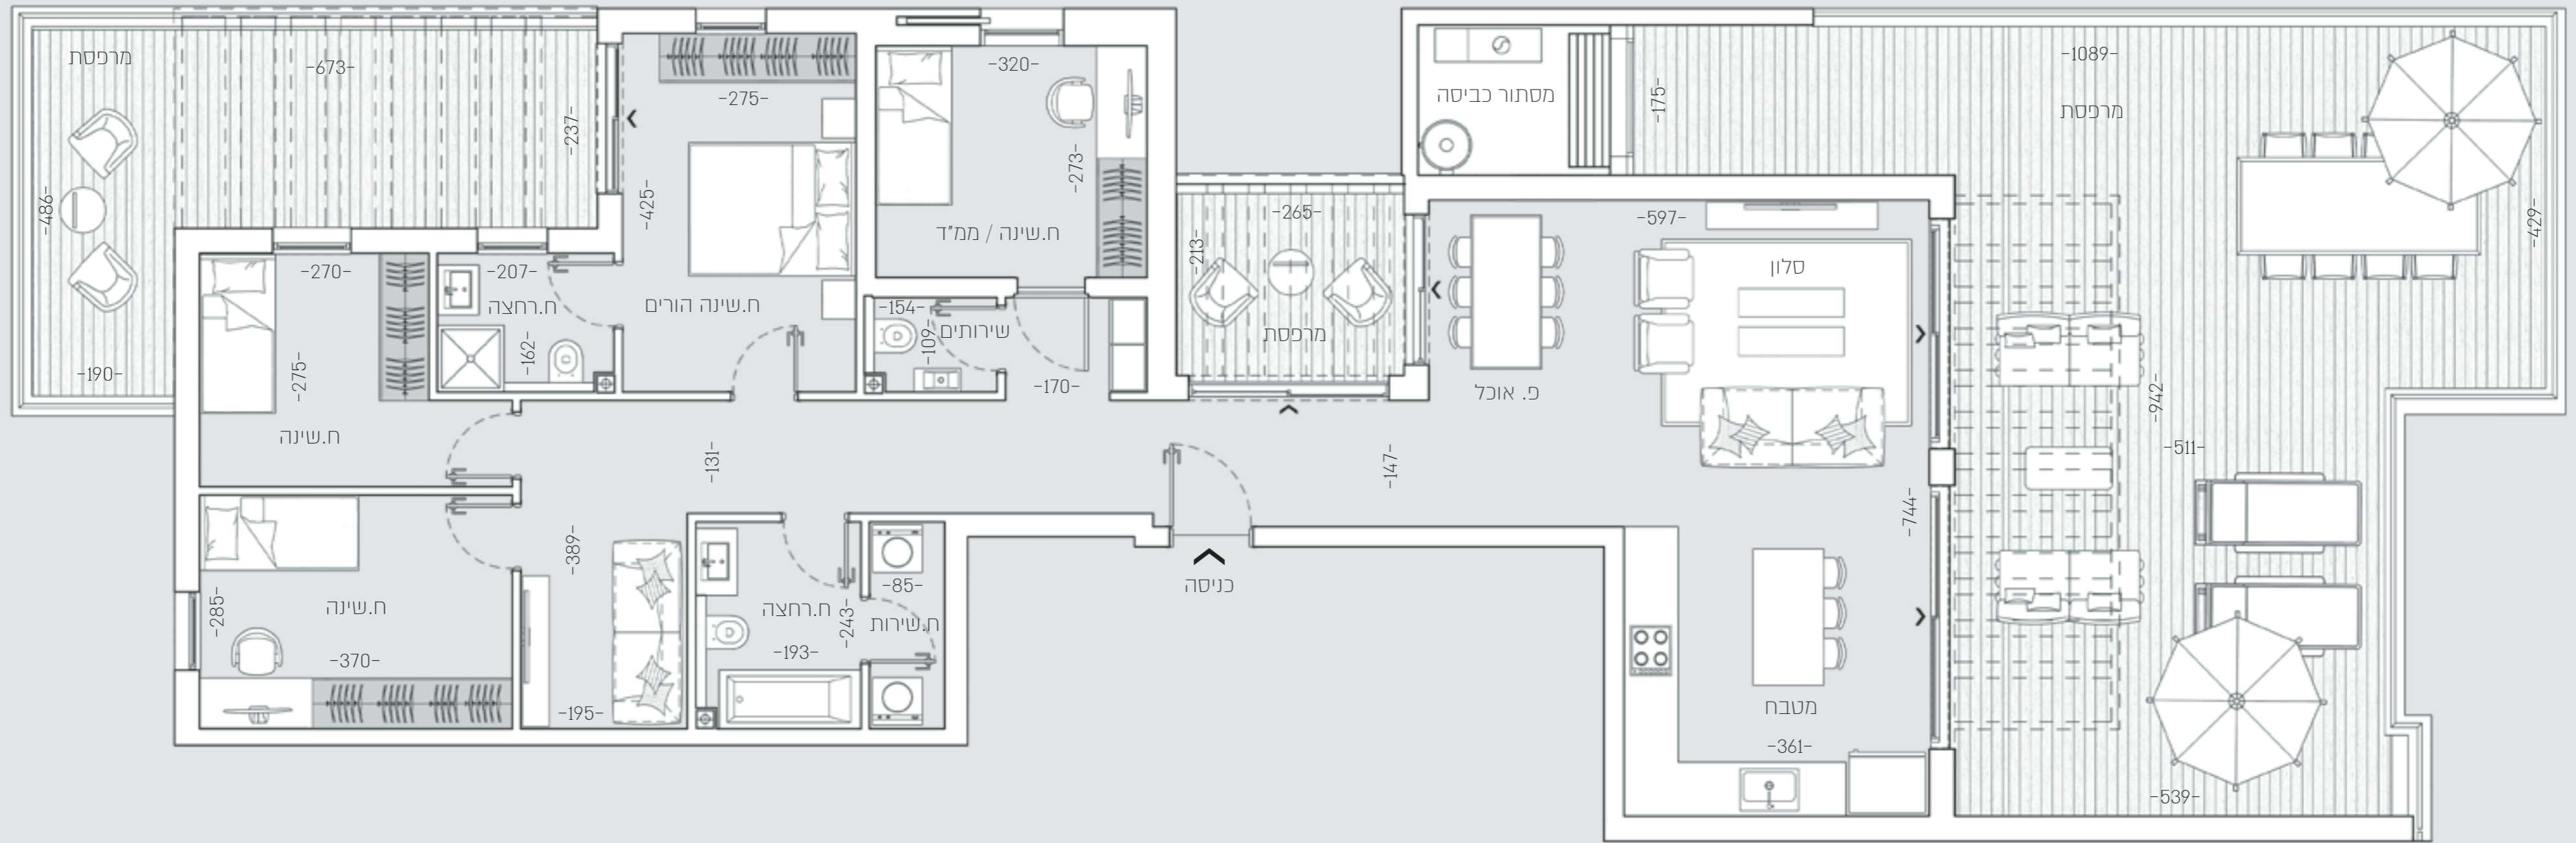

KENKŌ 1	
מגרש 2004 פנטהאוז 5 חדרים קומה 6 דירה 27 שטח דירה: 133.73 מ"ר שטח מרפסת: 102.38 מ"ר	טיפוס E1

מובהר כי כל המוצג במסמך זה הינו לצורכי פרסום והמחשה בלבד ואינו מהווה מצג המחייב את החברה. עוד מובהר כי ייתכן ותכנון ו/או ביצוע הבניינים ו/או המתחם ו/או הפיתוח ו/או הדירות בפועל יהיו שונים מהמוצג בהדמיות ובחומרי השיווקי במסמך זה או בכל מצג אחר של החברה. את החברה יחייבו חוזה המכר, נספחיו ומפרט טכני החתומים בלבד. ט.ל.ח.