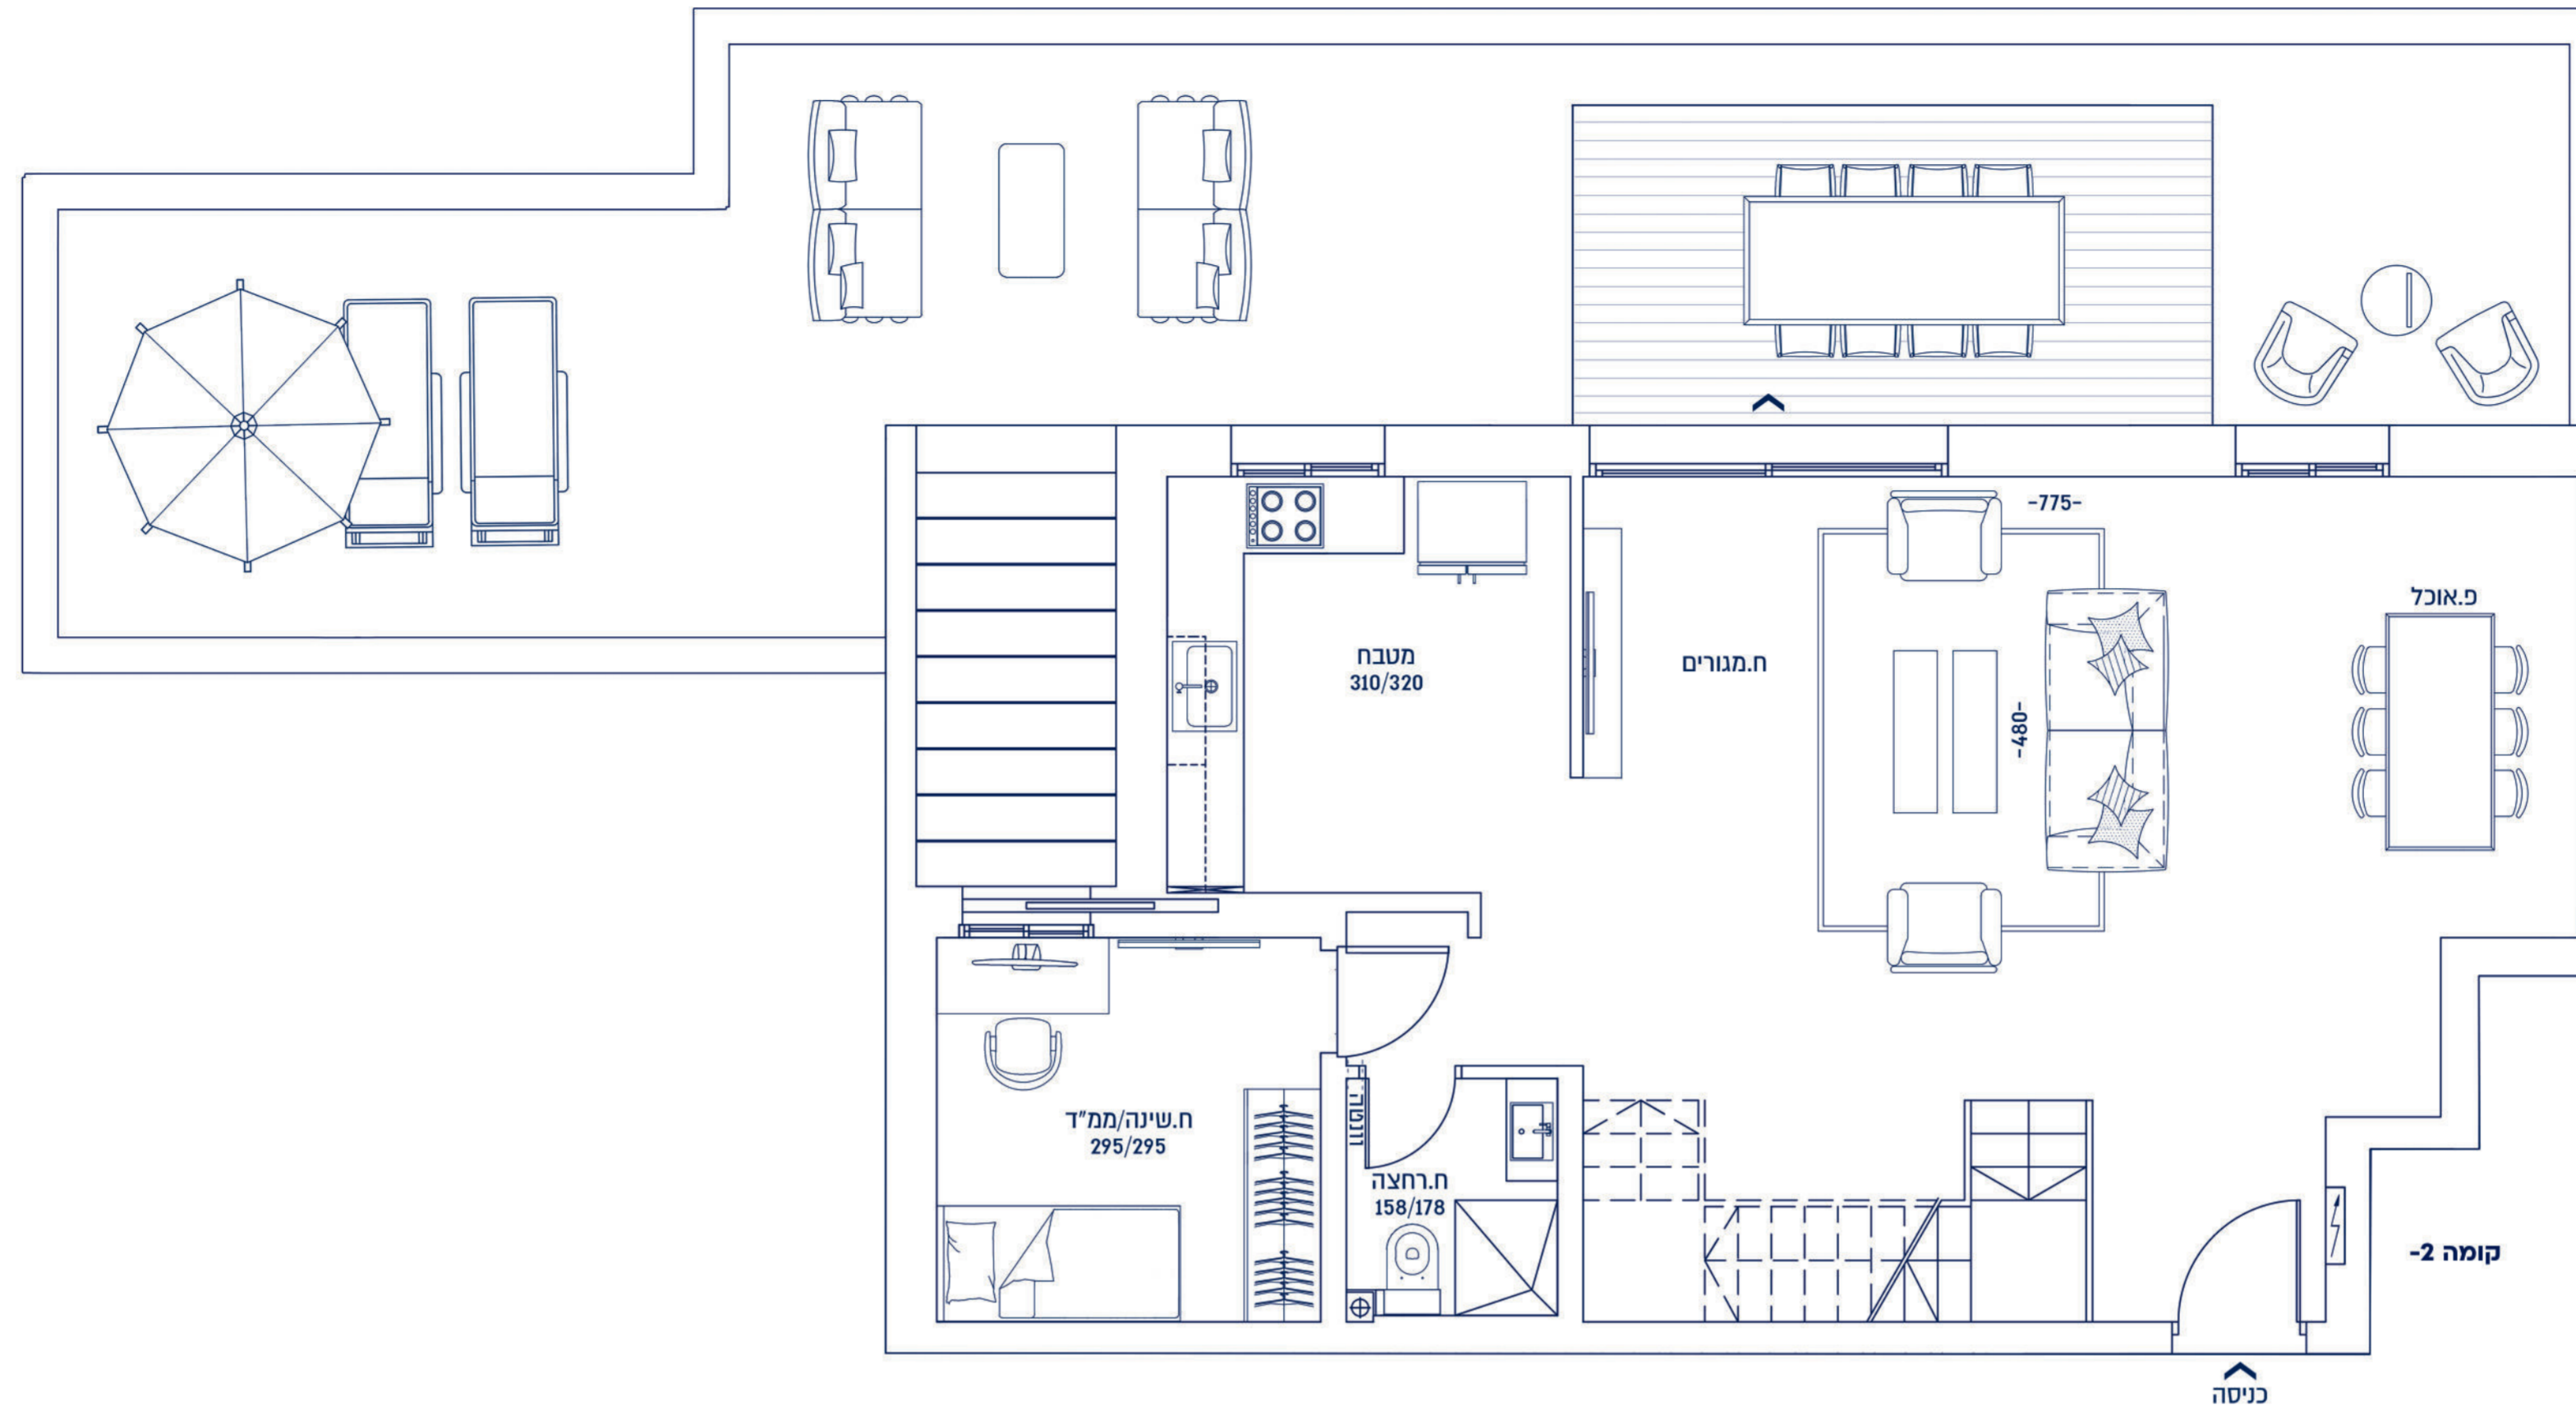

# G.D LEVY

Premium Collection

דירה 2	בניין 108
דופלקס גן	דגם A30
קומות -1,-2	6 חדרים
שטח גינה: 119.26 מ"ר	שטח דירה: 169.43 מ"ר

LEVY | גיא & דורון