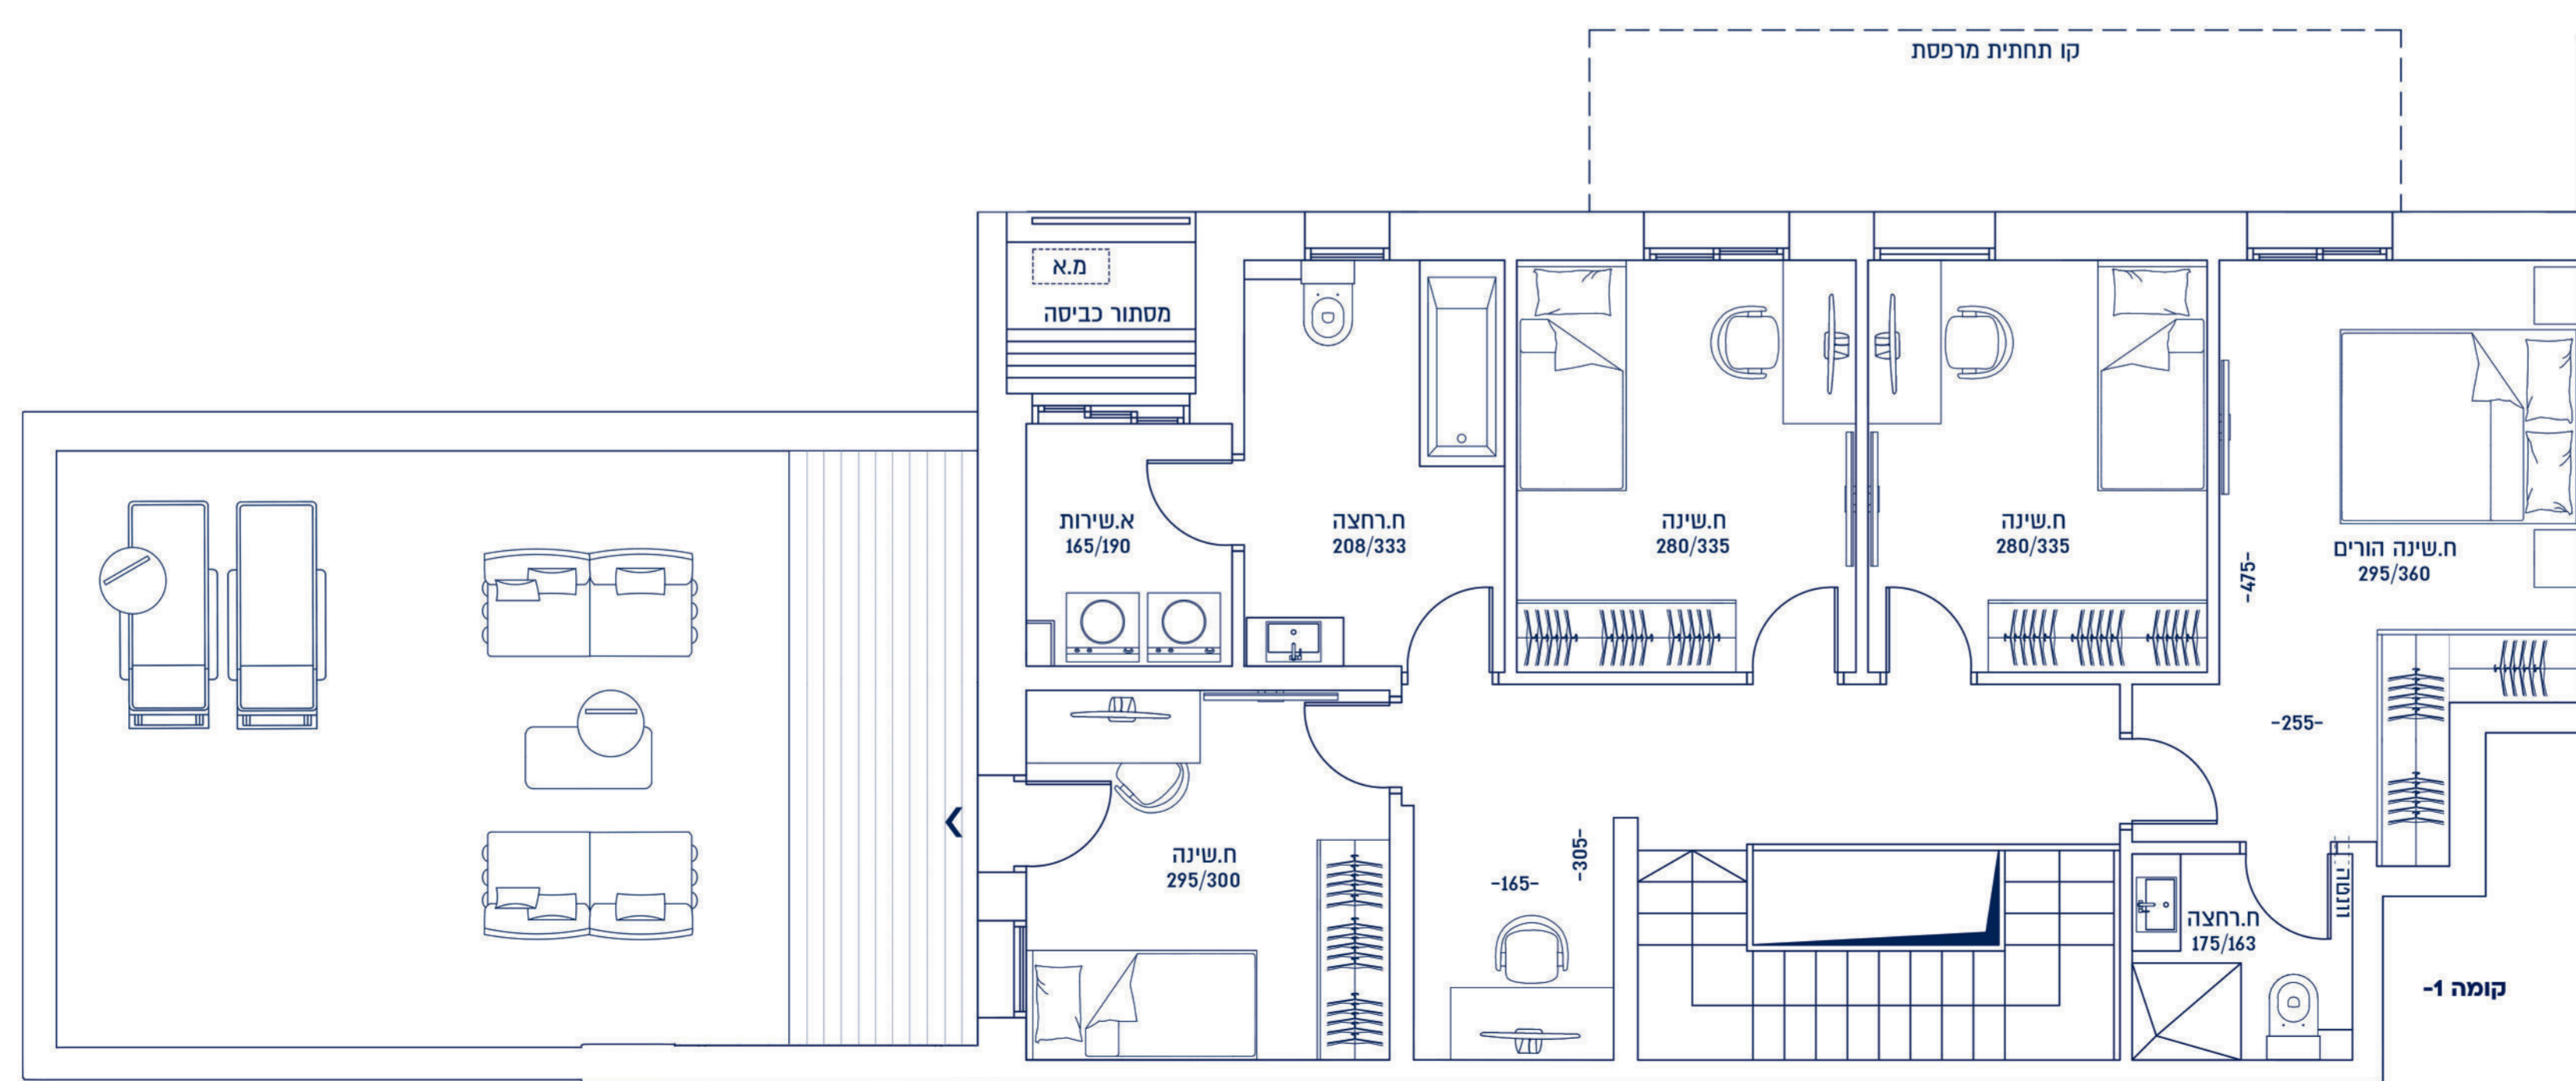

# G.D LEVY

Premium Collection

דירה 2	בניין 108
דופלקס גן	דגם A30
קומות -1,-2	6 חדרים
שטח גינה: 119.26 מ"ר	שטח דירה: 169.43 מ"ר

LEVY | גיא & דורון