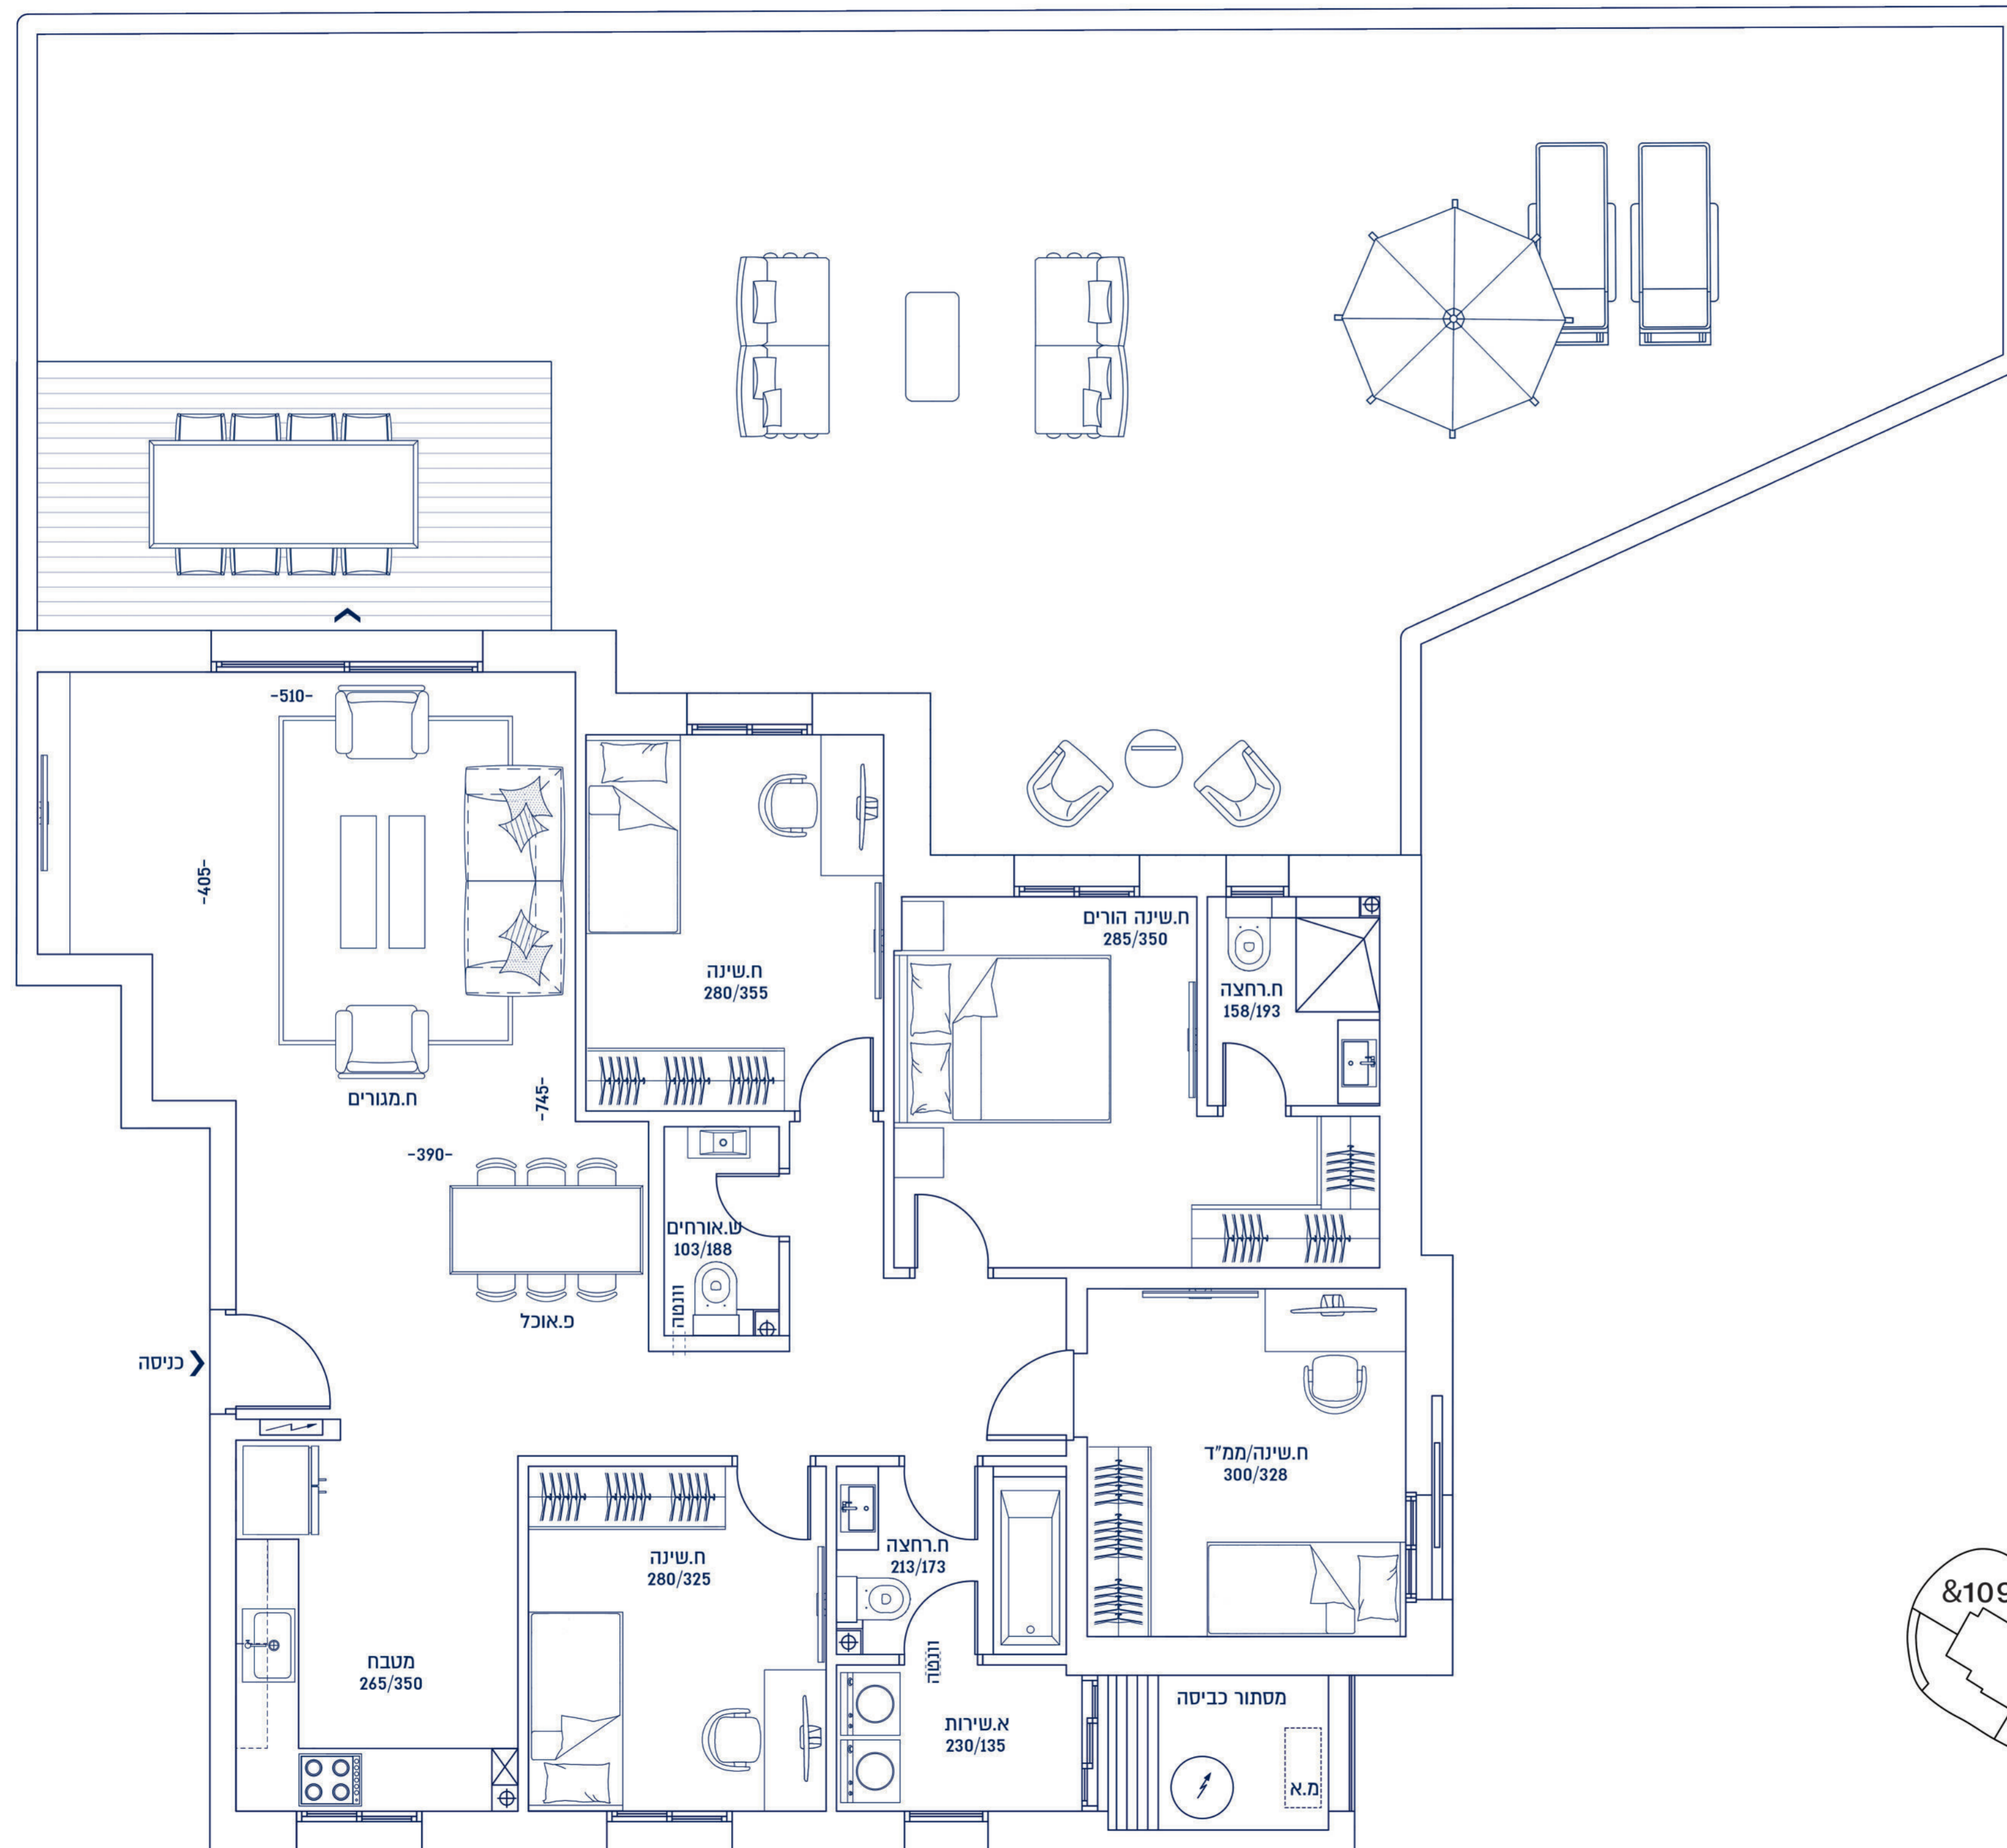

דירות בוטיק מבית

**G.D LEVY**

Premium Collection

דירה 2	בניין 112
דירת גן	דגם A38
קומה 0	5 חדרים
שטח גינה: 119.4 מ"ר	שטח דירה: 127.01 מ"ר

LEVY | גיא & דורון