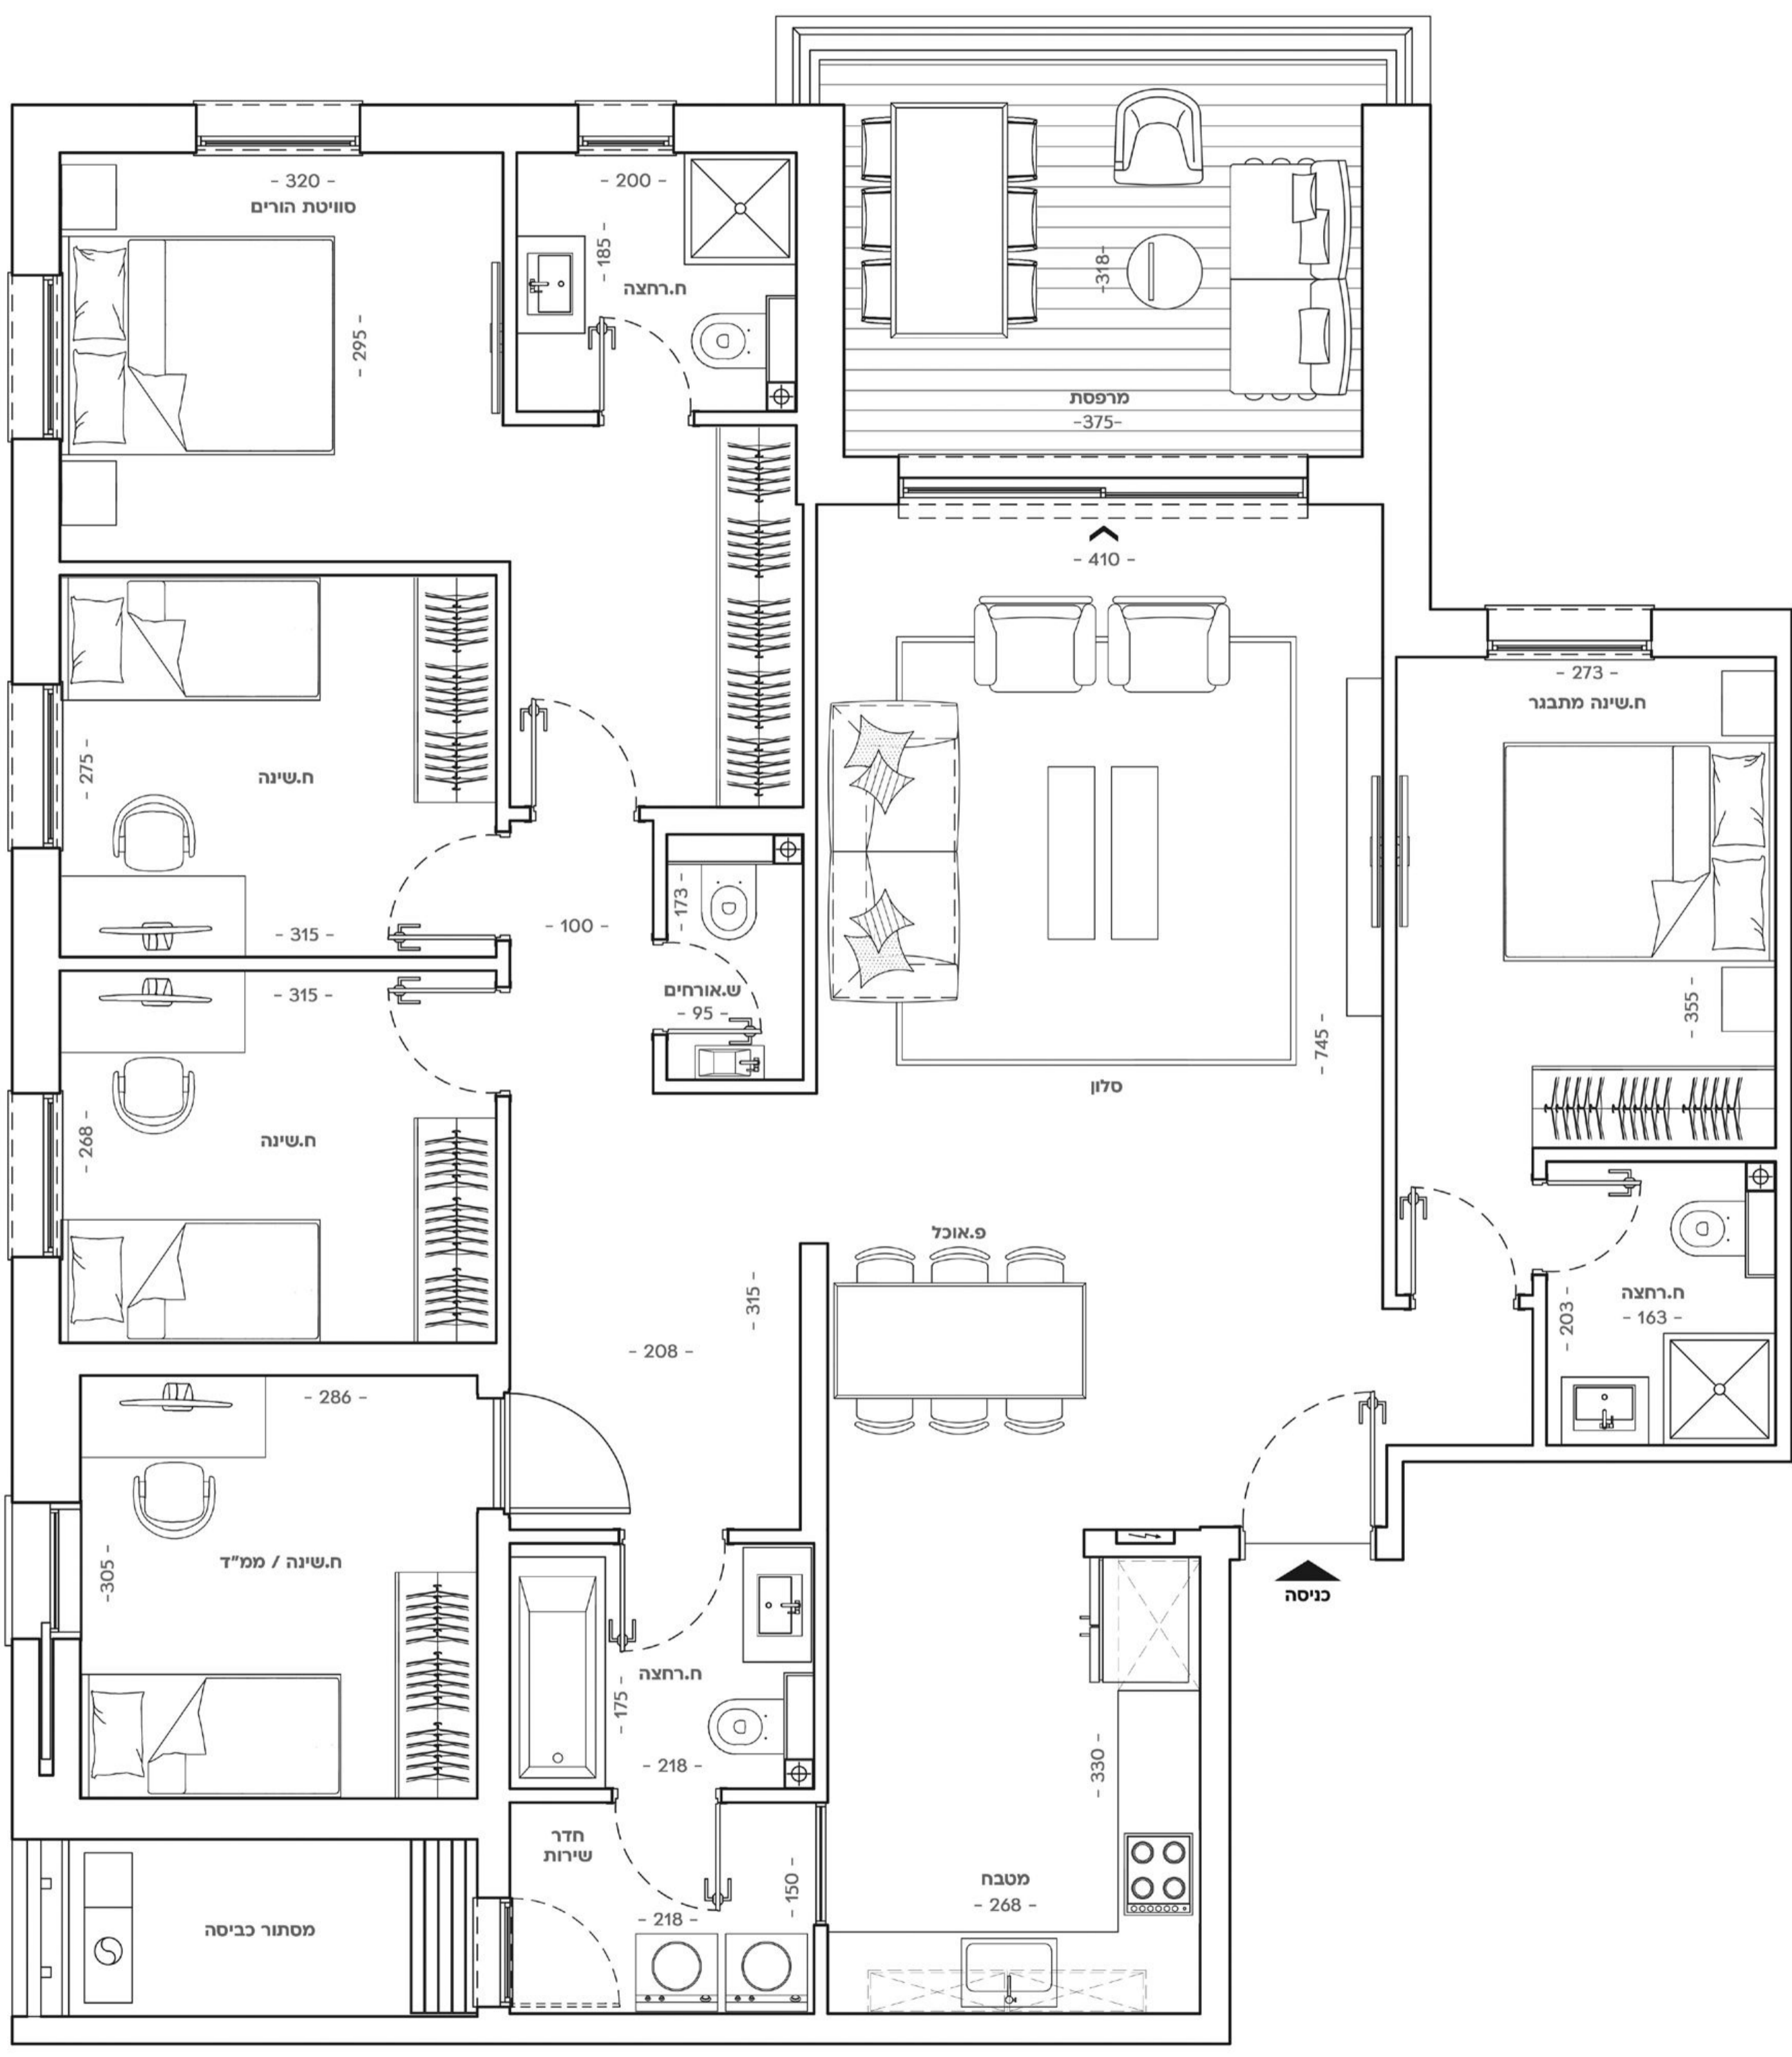

The New Living Standard
By Guy & Doron Levy

דגם 6, 01, 6 חדרים, קומות 1-10
דירות 3, 6, 10, 14, 18, 22, 26, 30, 34, 38
שטח דירה: 143.33 מ"ר (למעט דירה 3: 144.09 מ"ר) שטח מרפסת 14.21 מ"ר

מובהר כי כל המוצג במסמך זה הינו לצרכי פרסום והמחשה בלבד ואינו מהווה מצג המתייב את החברה. עוד מובהר כי יתכן ותכנון /ואו ביצוע הבניינים /ואו המתחם /ואו הפיתוח /ואו הדירות בפועל יהיו שונים מהמוצג בהדמיית ובחומר השיווקי במסמך זה או בכל מצג אחר של החברה. את החברה יחייבו חוזה המכר, נספחיו ומפרט הטכני החתומים בלבד. ט.ל.ח.