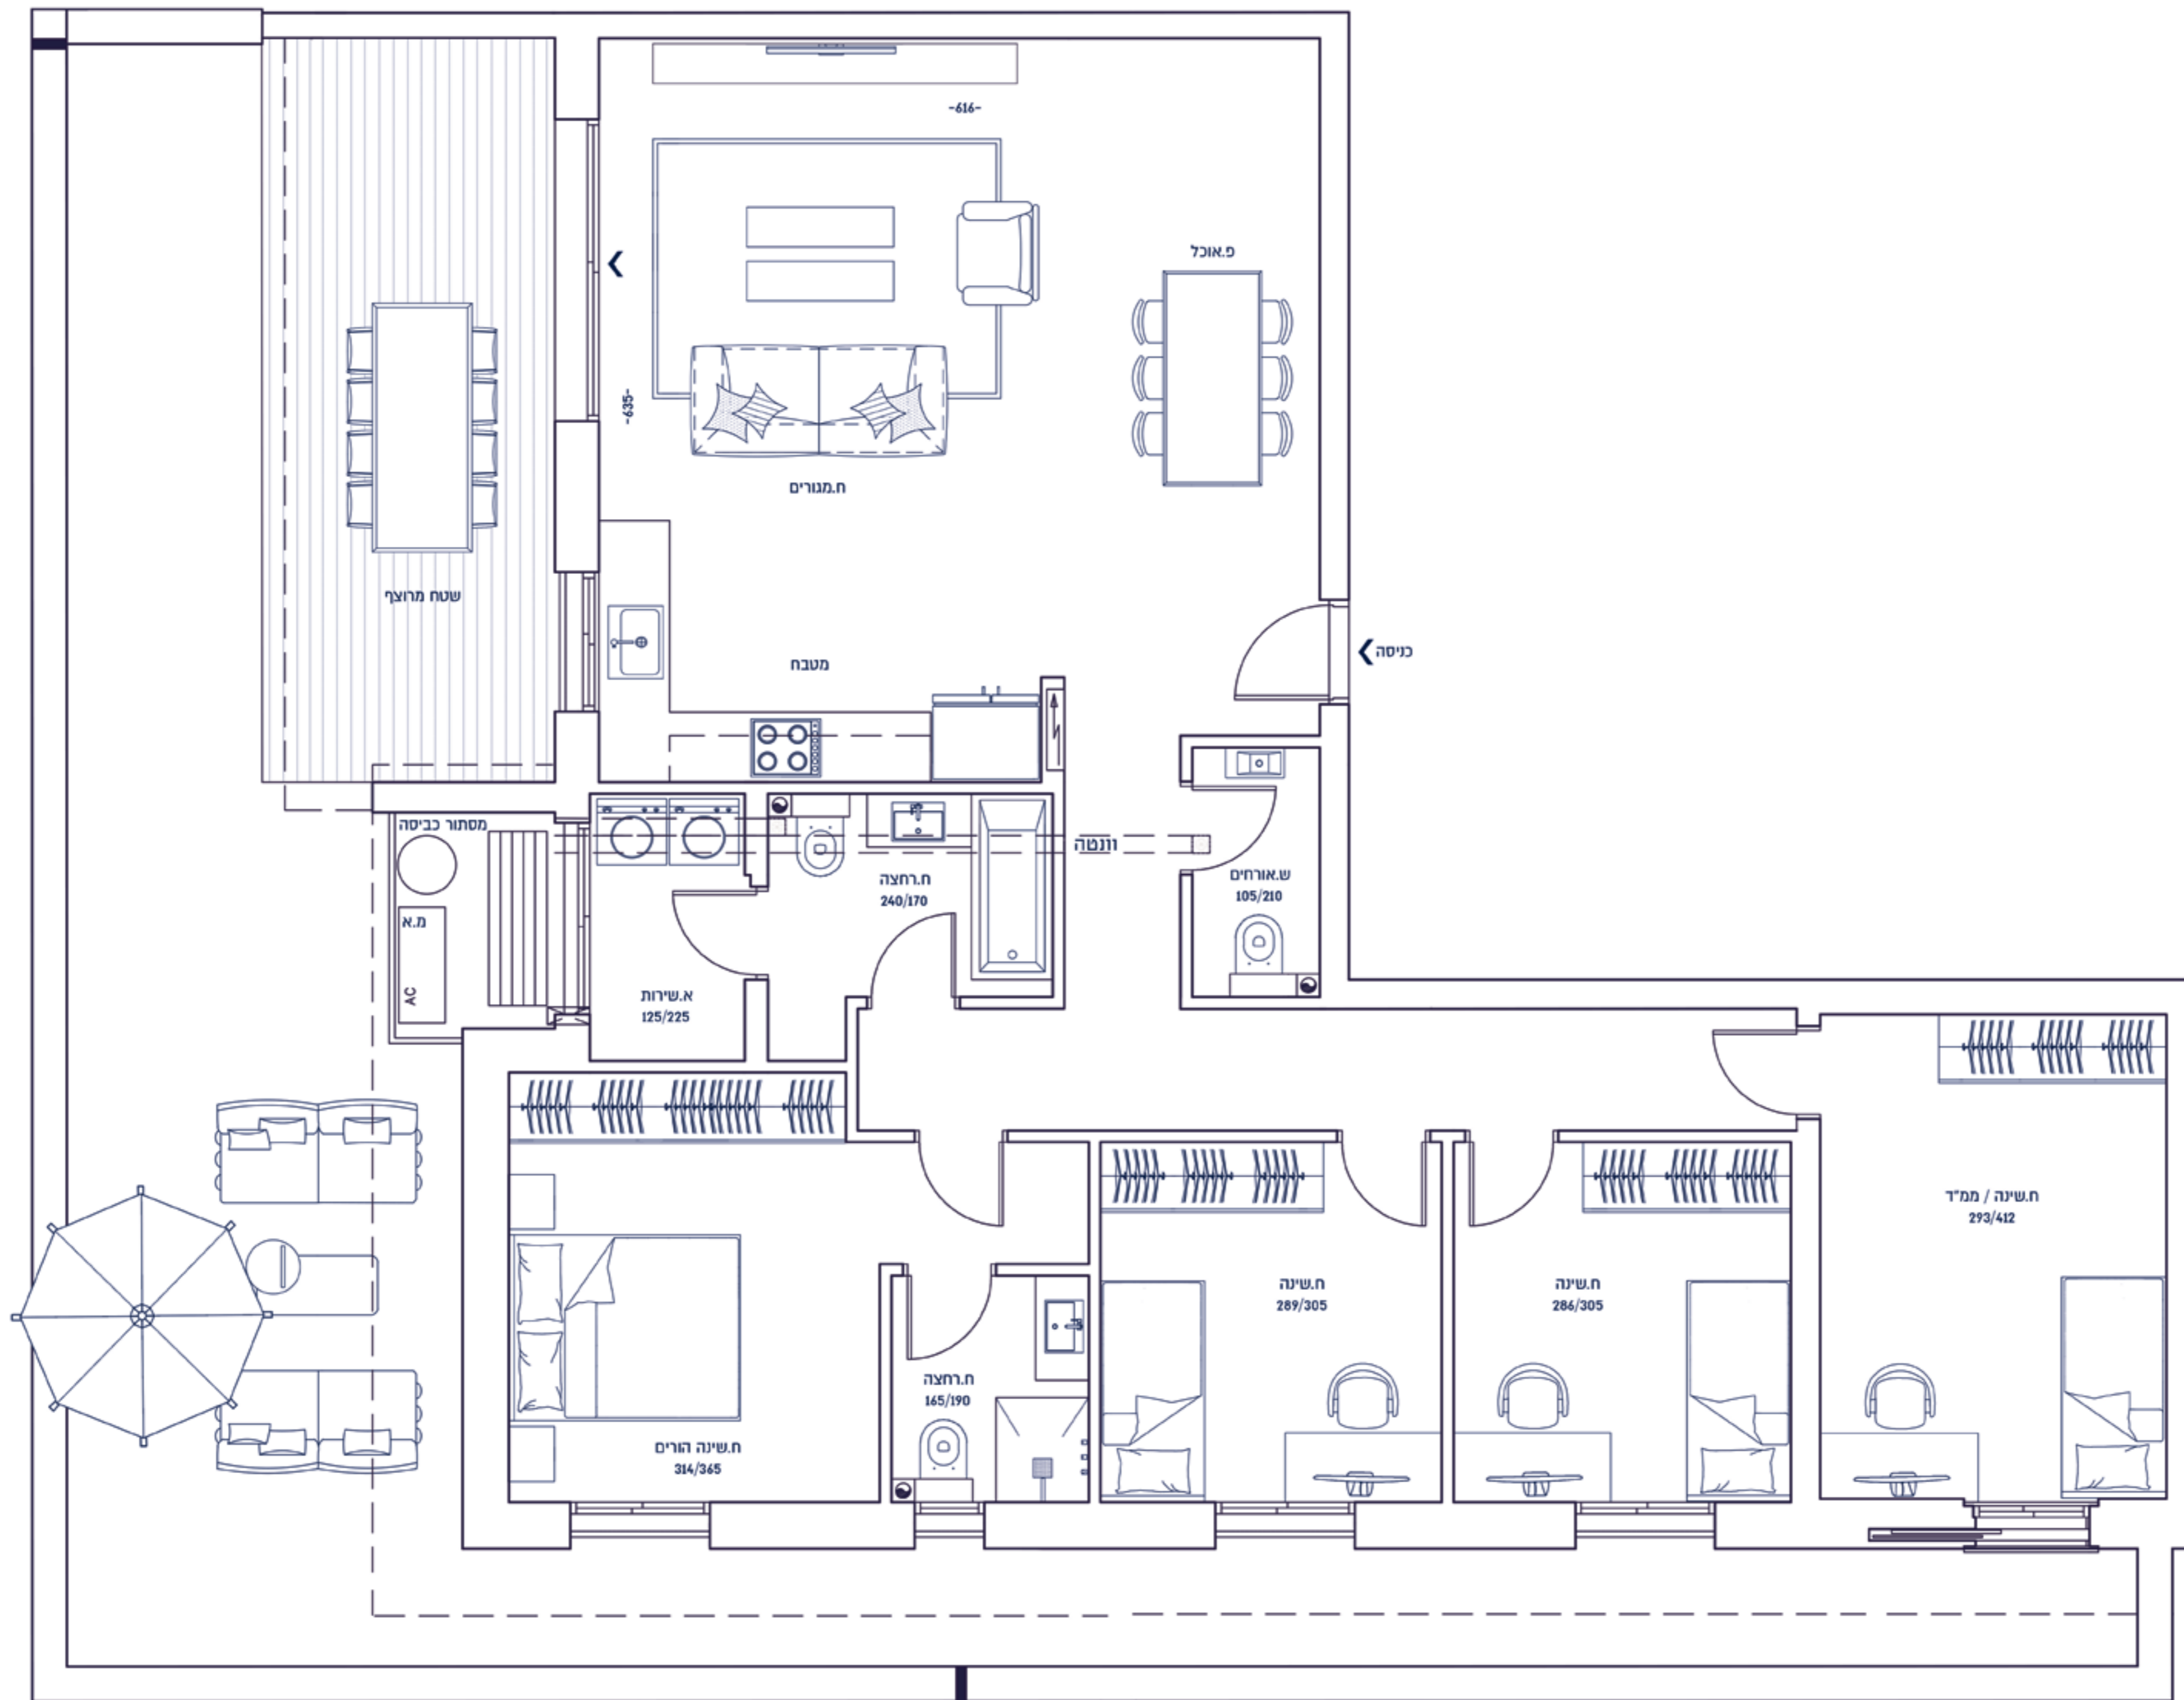

דירות בוטיק מבית

G.D LEVY

Premium Collection

מתחם C

דירה 1	בנין 124
דירת נ	זגם A26
קומה 0	5 חדרים
שטח נטו: 75.92 מ"ר	שטח דירה: 129.33 מ"ר

LEVY & ניא דורון

מובהר כי כל המוצג במסמך זה הינו לצרכי פרסום והמחשה בלבד ואינו מהווה מצג המתייב את החברה. עוד מובהר כי יתכן ותכנון ואי ביצוע הבניינים /או המתחם /או הפיתוח /או הדירות בסופו יזו שונים מהמוצג בהדמיות ובחומר השיווקי במסמך זה או בכל מצג אחר של החברה. את החברה יחייבו חוזה המכר, נספחיו והמפרט הטכני החתומים בלבד ט.ל.ת.