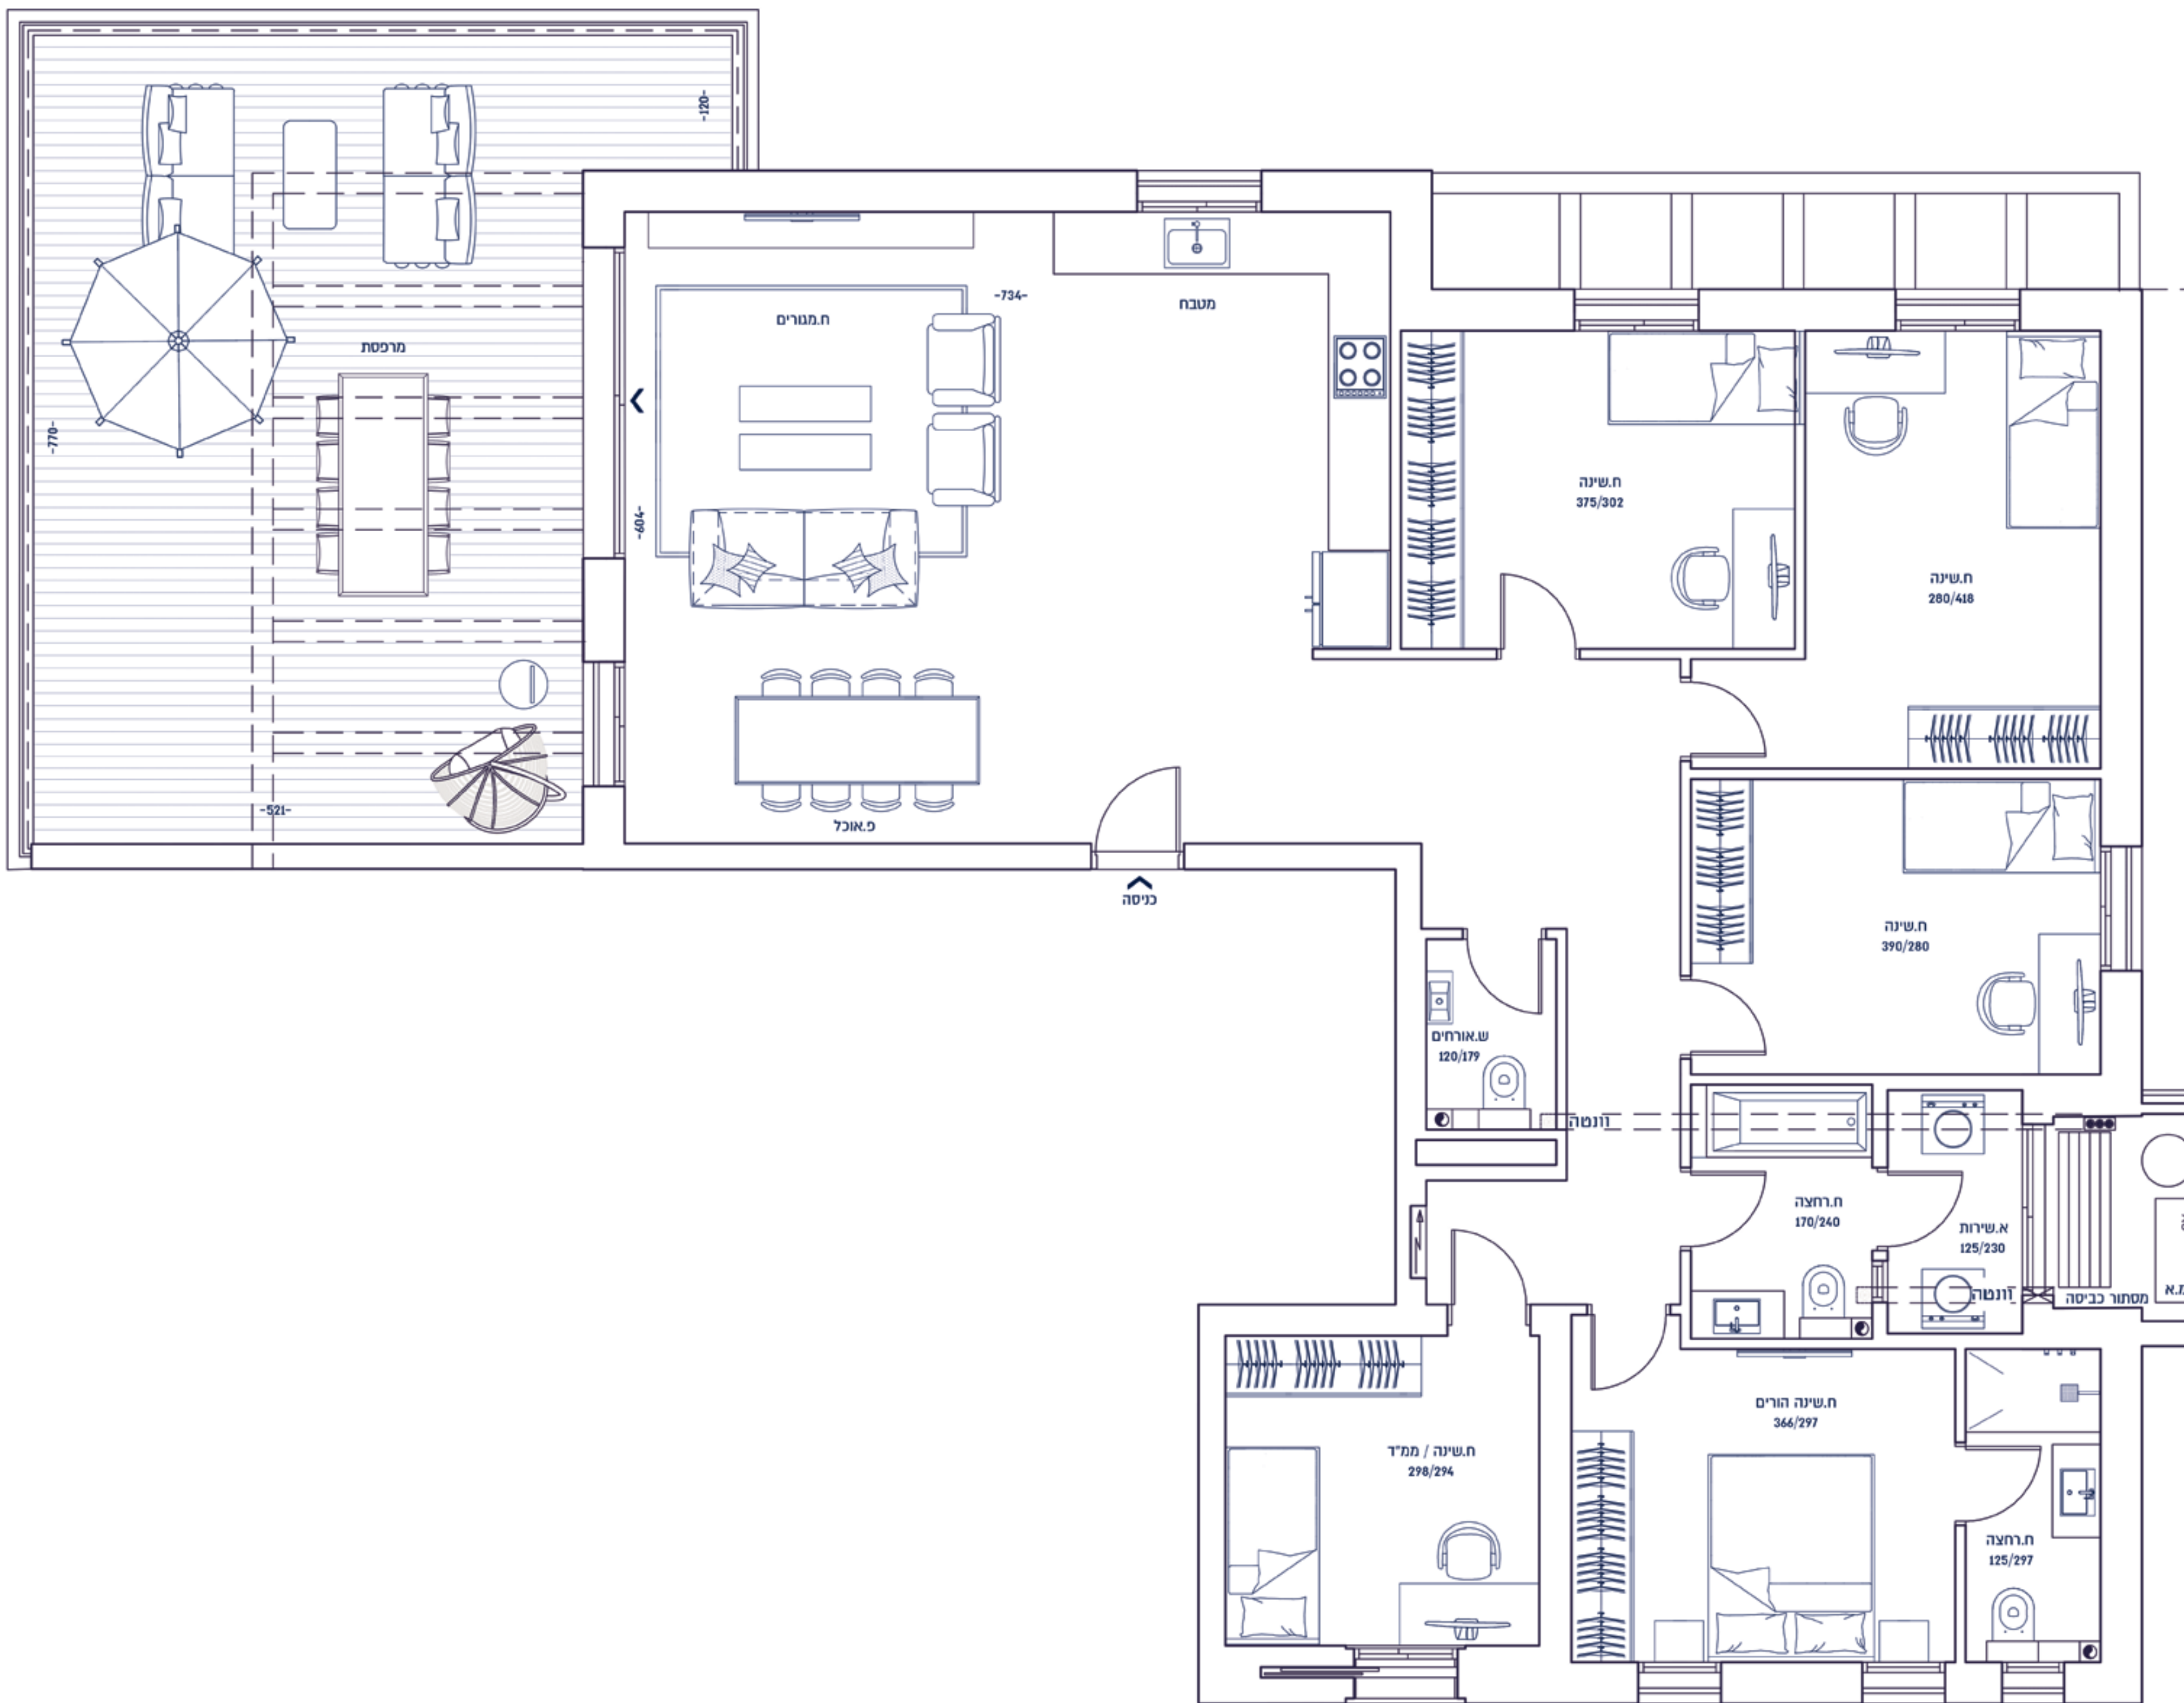

דירות בוטיק מבית

G.D LEVY

Premium Collection

מתחם C

דירה 16	בניינים 114, 118, 124
פנטהאוז	דגם E5
5 קומה	6 חדרים
שטח מרפסת: 46.76 מ"ר	שטח דירה: 157.36 מ"ר

LEVY | ניא & דורון

מובהר כי כל המוצג במסמך זה הינו לצרכי פרסום והמחשה בלבד ואינו מהווה מצג המתייב את התכרה. עוד מובהר כי יתכן ותכנון ו/או ביצוע הבניינים /או המתחם /או הפיתוח /או הדירות בסופו יזינו שונים מהמוצג בהדמיות ובחומר השיווקי במסמך זה או בכל מצג אחר של החברה. את החברה יחייבו חוזה המכר, נספחי והמפרט הטכני החתומים בלבד ט.ל.ת.