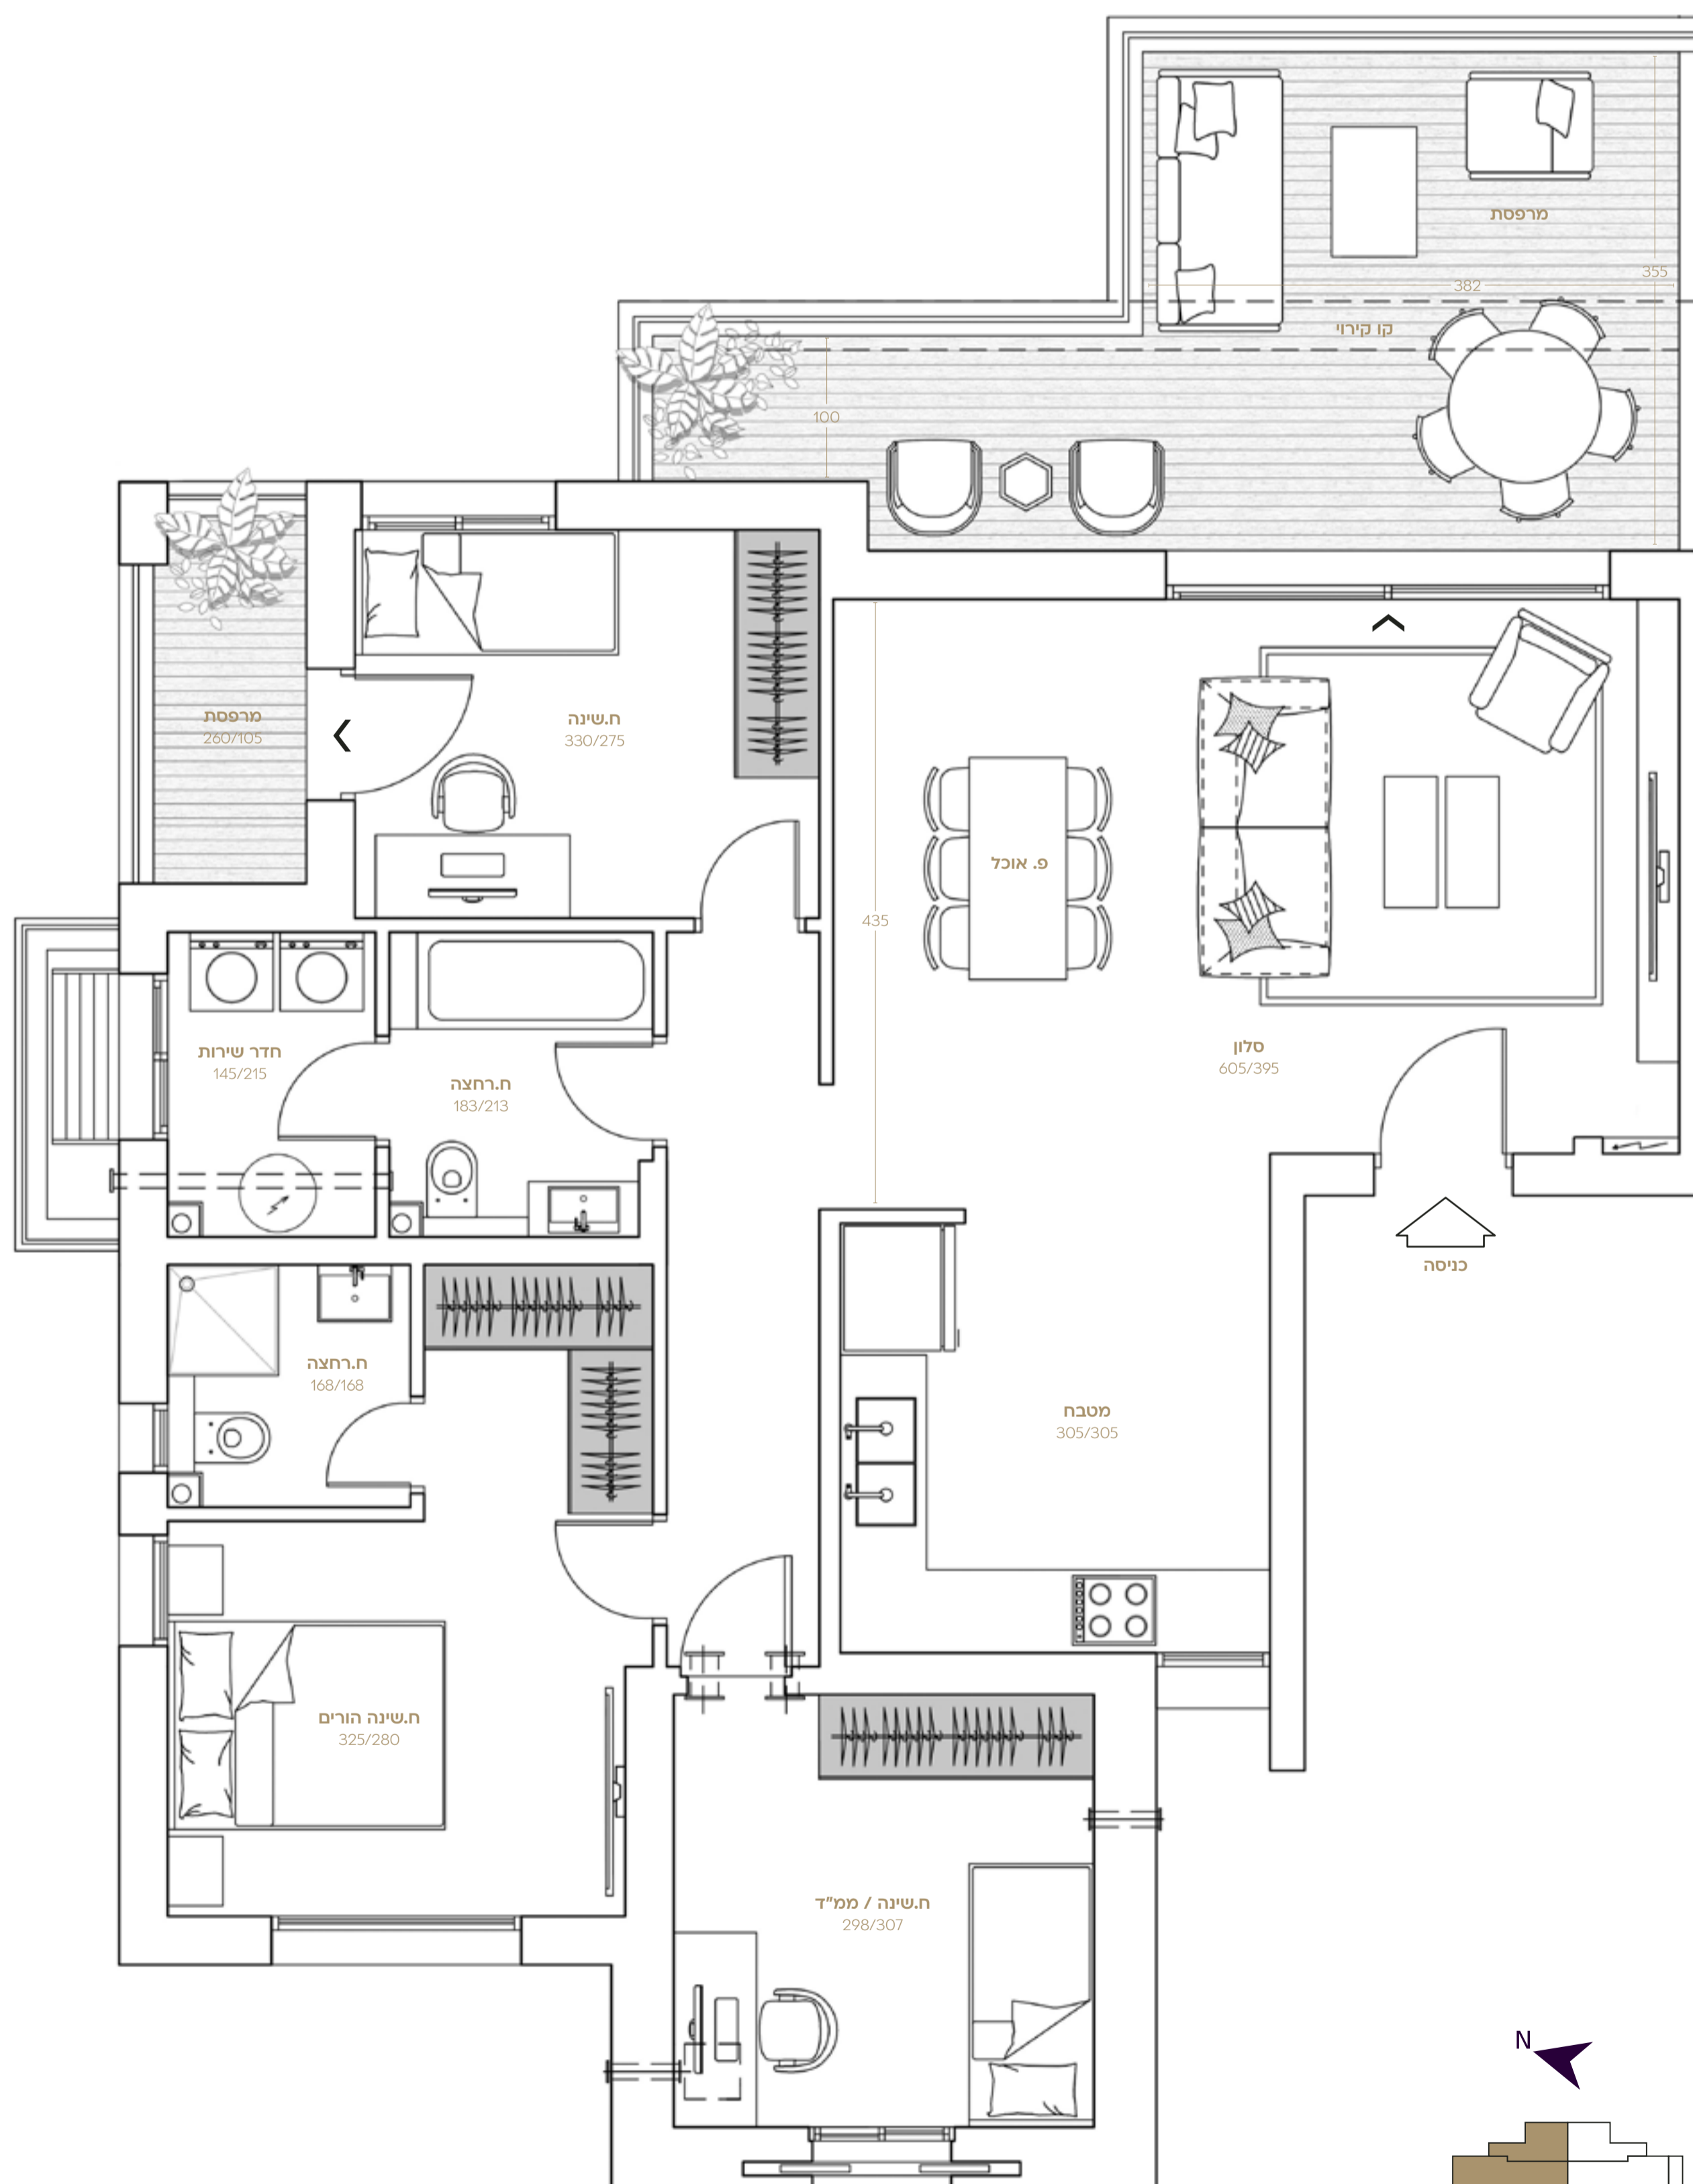

GD LEVY

MAGAZINE APARTMENTS

Limited Edition

טיפוס דירה B1M | 4 חדרים

בניינים 127, 129 | דירה 5 | קומה 2

בניינים 128, 130, 131, 132 | דירה 4 | קומה 2

שטח דירה 102.46 מ"ר

שטח מרפסת 25.62 מ"ר