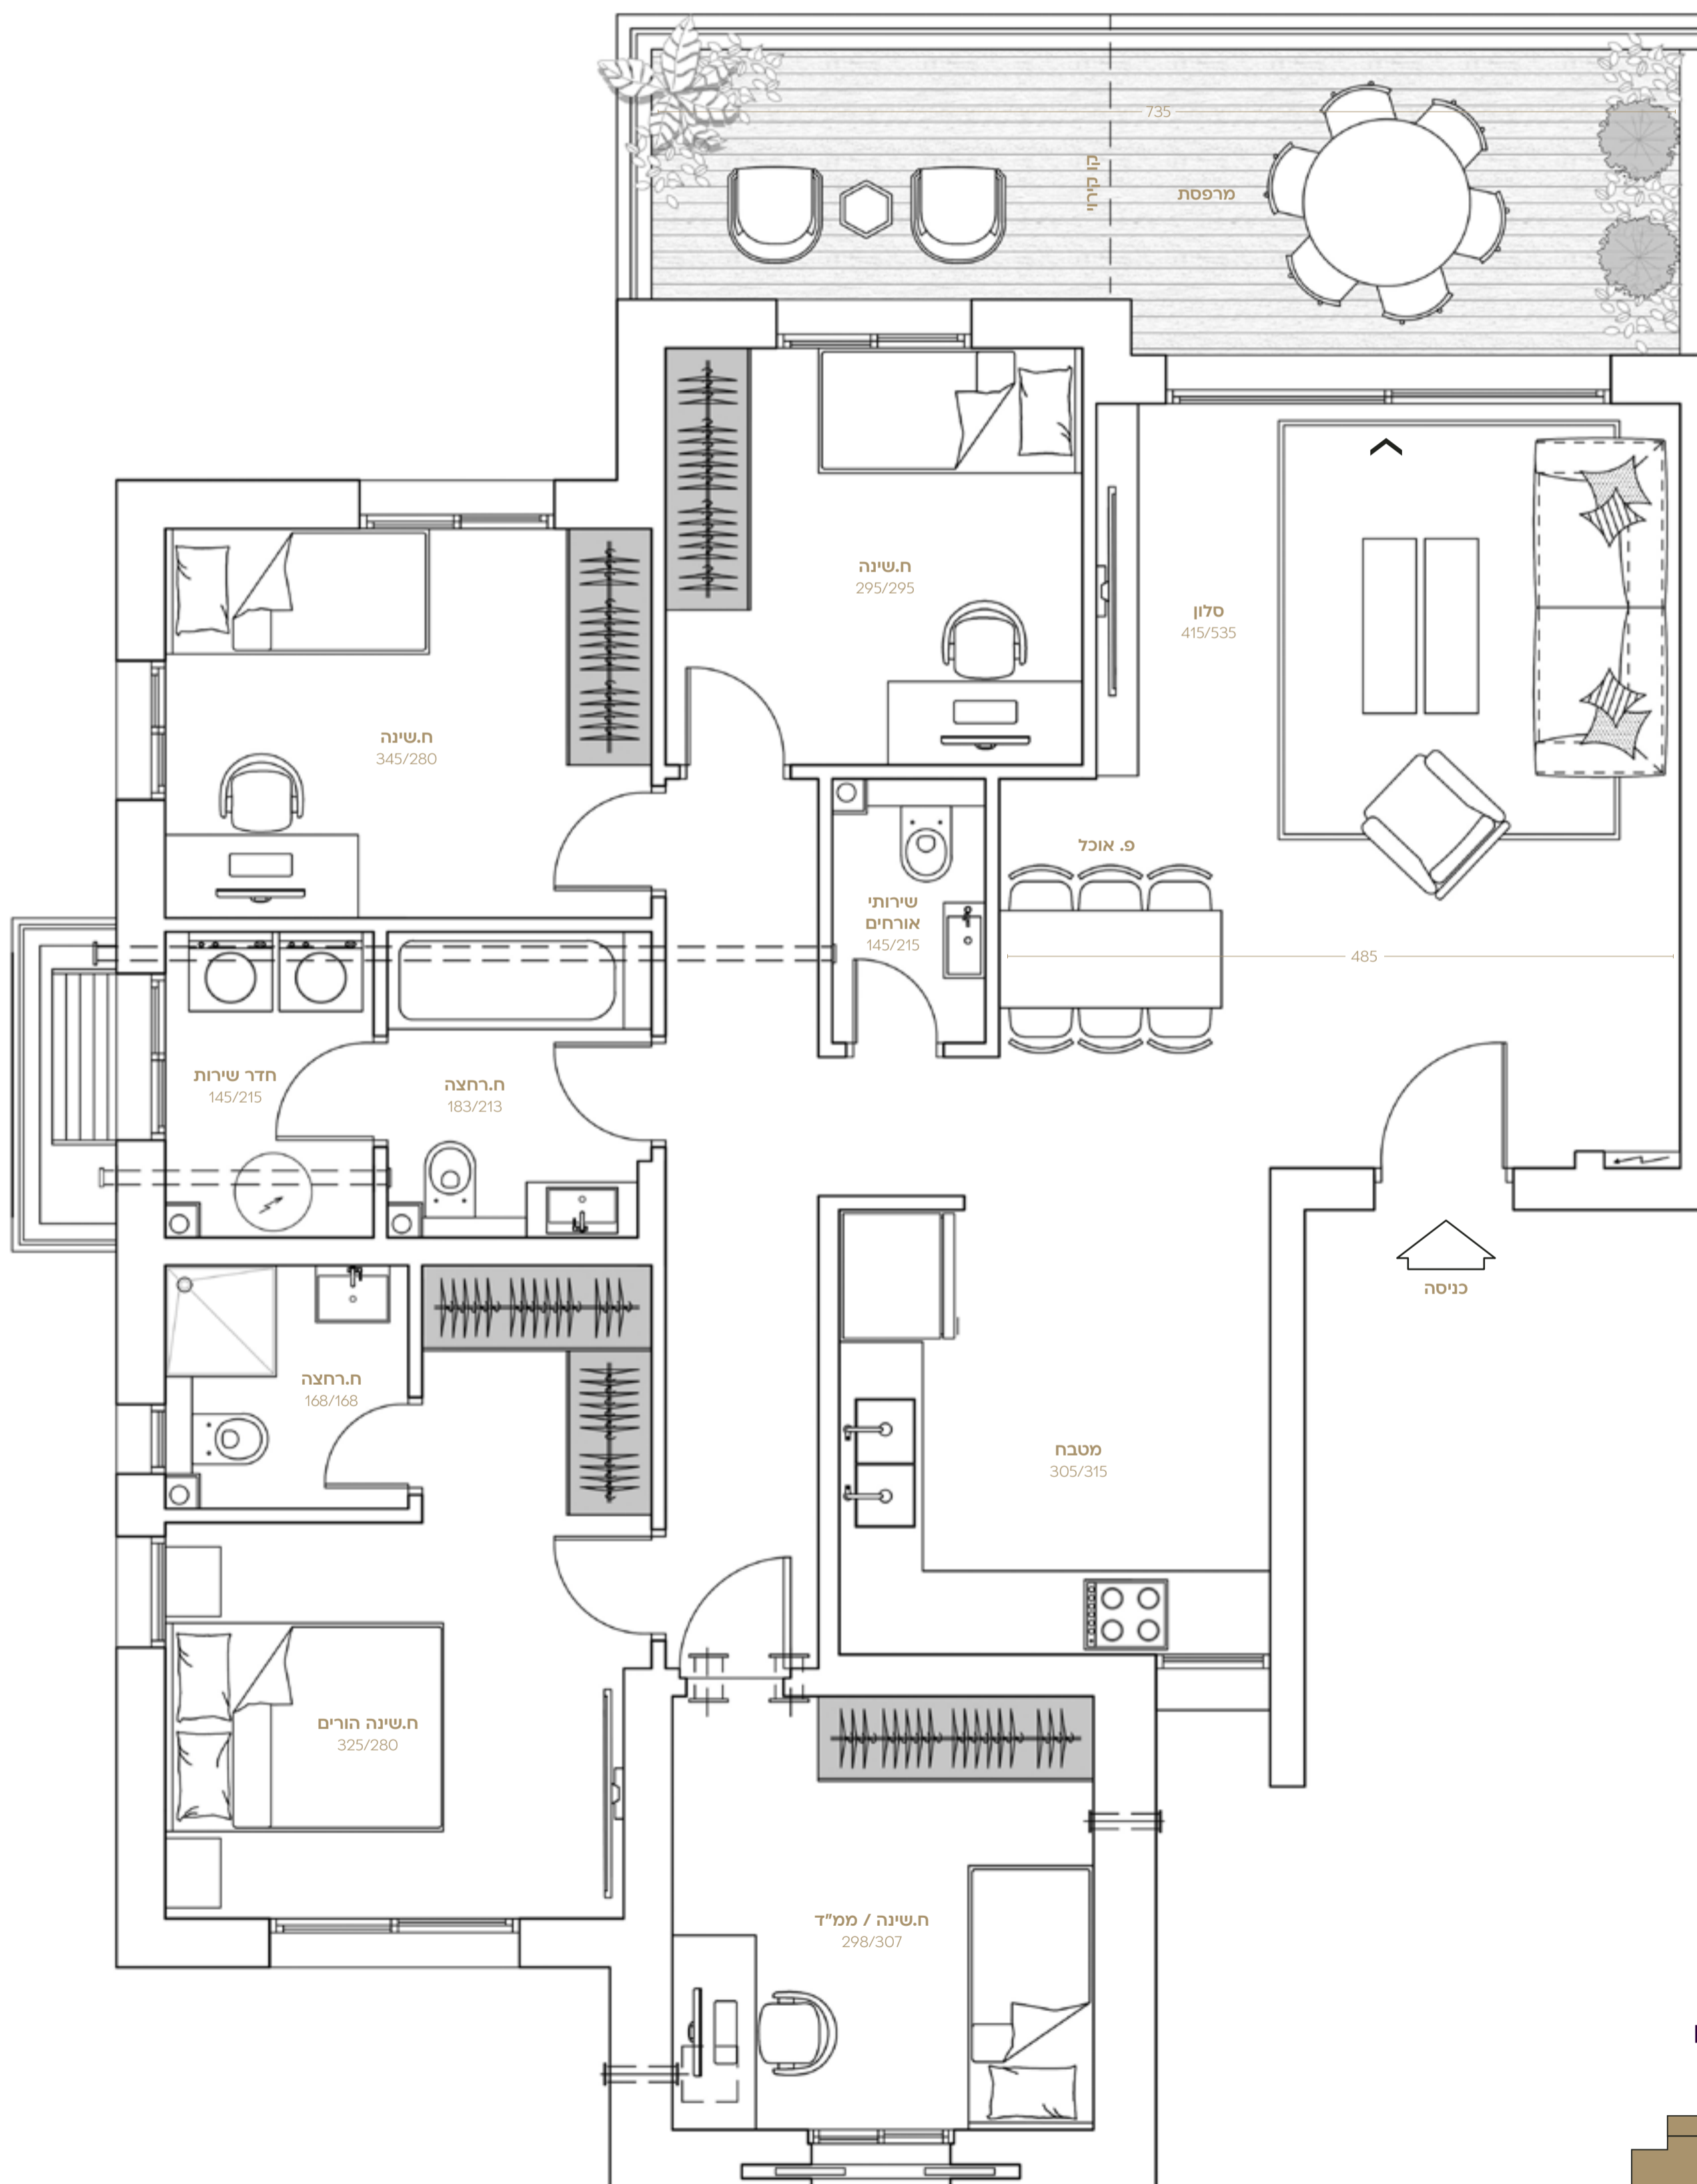

GD LEVY

MAGAZINE APARTMENTS

Limited Edition

טיפוס דירה C1M | 5 חדרים

בניינים 127, 129 | דירה 3 | קומה 1

בניינים 128, 130, 132 | דירה 2 | קומה 1

שטח דירה 117.85 מ"ר

שטח מרפסת 17.51 מ"ר