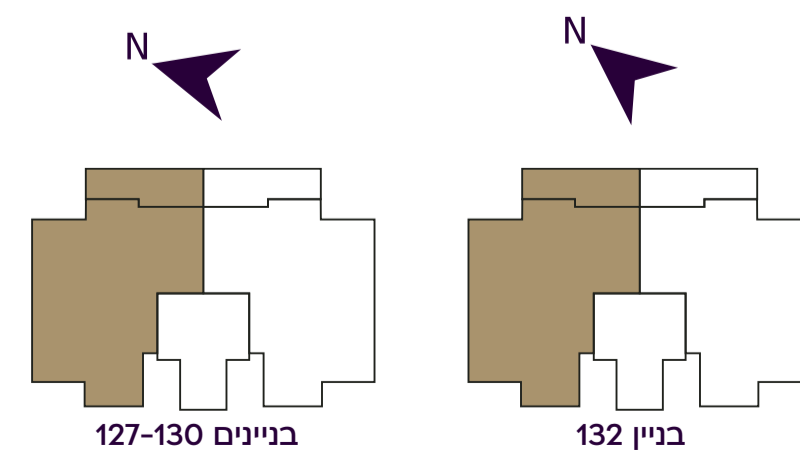

GD LEVY

MAGAZINE APARTMENTS

Limited Edition

טיפוס דירה C1M | 5 חדרים

בניינים 127, 129 | דירה 3 | קומה 1

בניינים 128, 130, 132 | דירה 2 | קומה 1

שטח דירה 117.85 מ"ר

שטח מרפסת 17.51 מ"ר