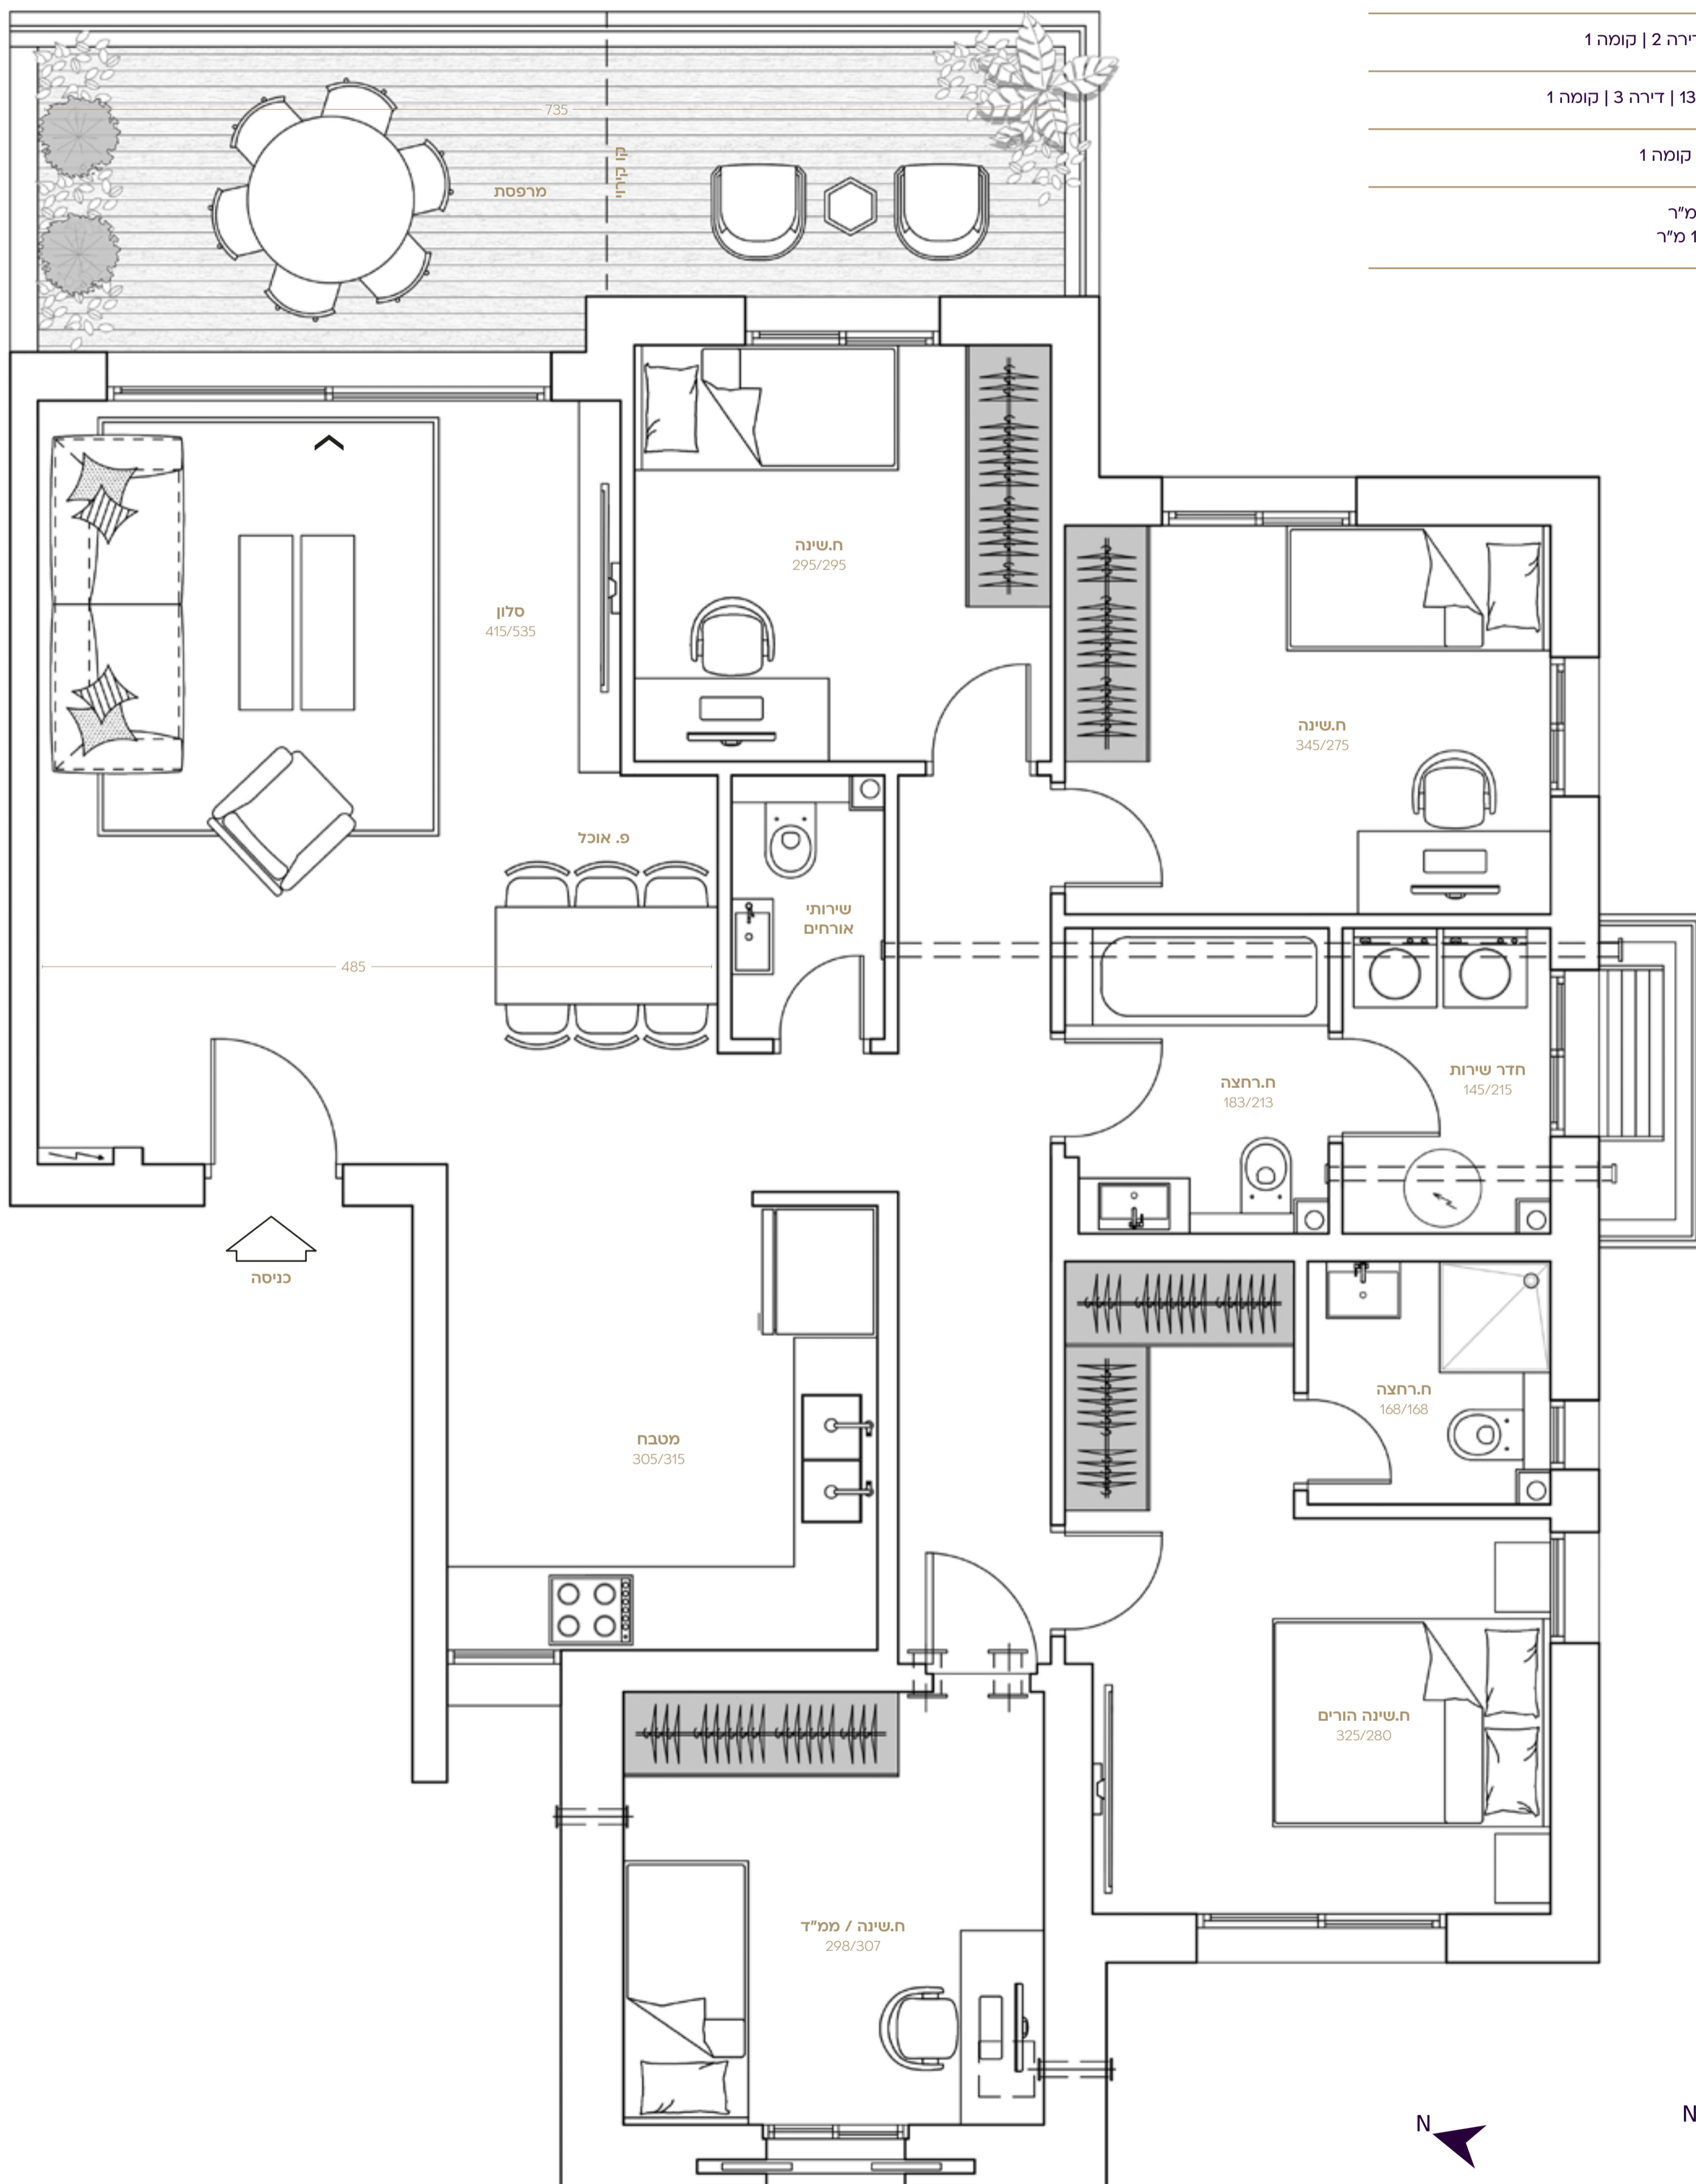

GD LEVY

MAGAZINE APARTMENTS

Limited Edition

טיפוס דירה C1 | 5 חדרים

בניינים 127, 129 | דירה 2 | קומה 1

בניינים 128, 130, 132 | דירה 3 | קומה 1

בניין 131 | דירה 3 | קומה 1

שטח דירה 117.85 מ"ר

שטח מרפסת 17.51 מ"ר

LEVY | גיא & דורון

מובהר כי כל המוצג במסמך זה הינו לצרכי פרסום והמחשה בלבד ואינו מהווה מצג המחייב את החברה. עוד מובהר כי יתכן ותכנון ו/או ביצוע הבניינים ו/או המתחם ו/או הפיתוח ו/או הדירות בפועל יהיו שונים מהמוצג בהדמיות ובחומר השיווקי במסמך זה או בכל מצג אחר של החברה. את החברה יחייבו חוזה המכר, נספחיו ומפרט הטכני החתומים בלבד. ט.ל.ח.