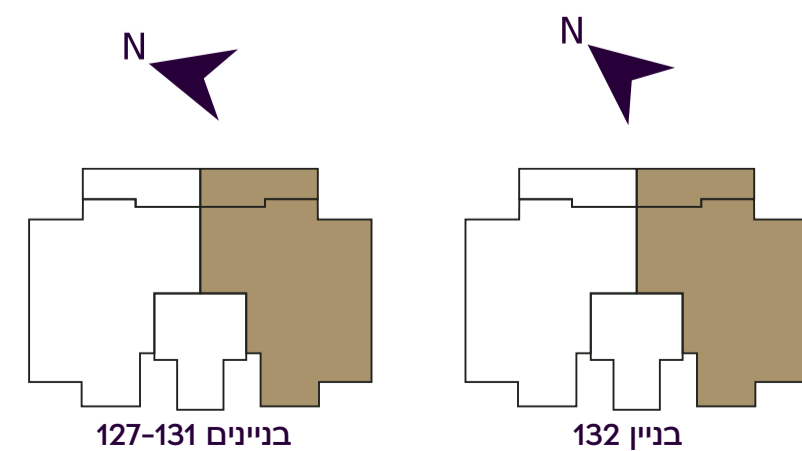

GD LEVY

MAGAZINE APARTMENTS

Limited Edition

טיפוס דירה C1 | 5 חדרים

בניינים 127, 129 | דירה 2 | קומה 1

בניינים 128, 130, 132 | דירה 3 | קומה 1

בניין 131 | דירה 3 | קומה 1

שטח דירה 117.85 מ"ר

שטח מרפסת 17.51 מ"ר

LEVY | גיא & דורון

מובהר כי כל המוצג במסמך זה הינו לצרכי פרסום והמחשה בלבד ואינו מהווה מצג המחייב את החברה. עוד מובהר כי יתכן ותכנון ו/או ביצוע הבניינים ו/או המתחם ו/או הפיתוח ו/או הדירות בפועל יהיו שונים מהמוצג בהדמיות ובחומר השיווקי במסמך זה או בכל מצג אחר של החברה. את החברה יחייבו חוזה המכר, נספחיו ומפרט הטכני החתומים בלבד. ט.ל.ח.