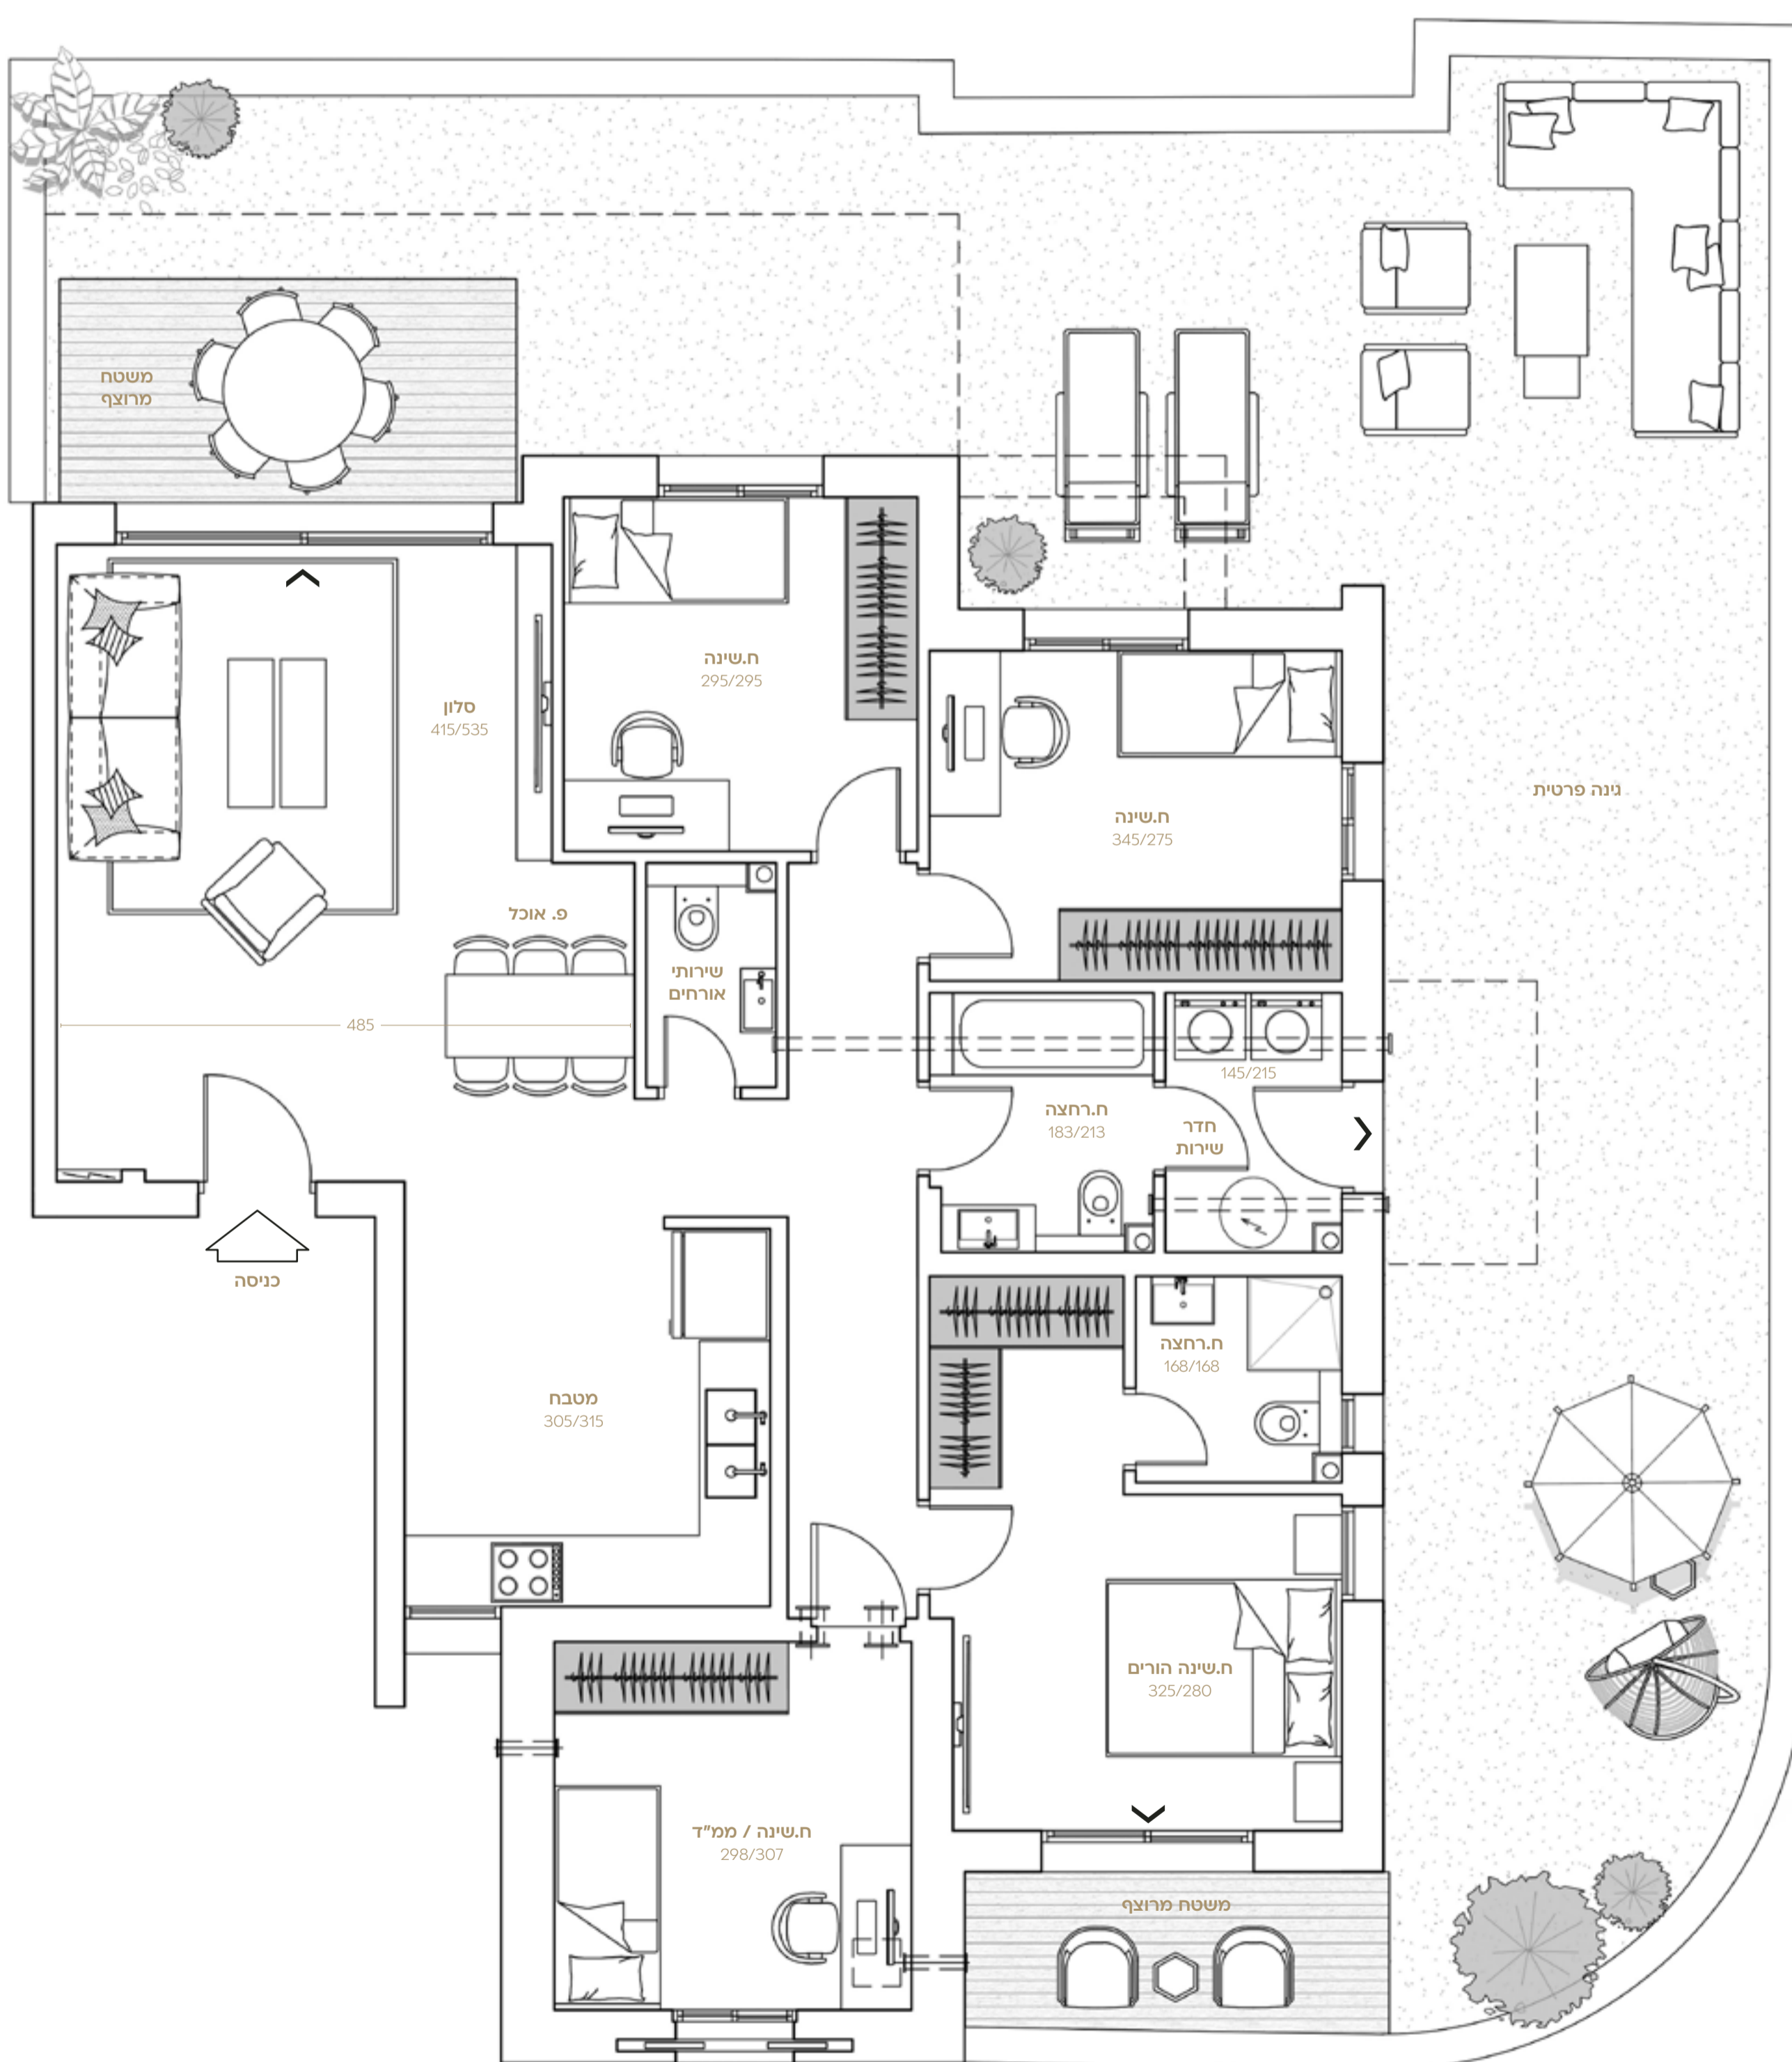

GD LEVY

MAGAZINE APARTMENTS

Limited Edition

טיפוס דירה A2 | בנין 128

דירה 1

גן 5 חדרים

קומת קרקע

שטח דירה 118.74 מ"ר
שטח חצר 106.75 מ"ר