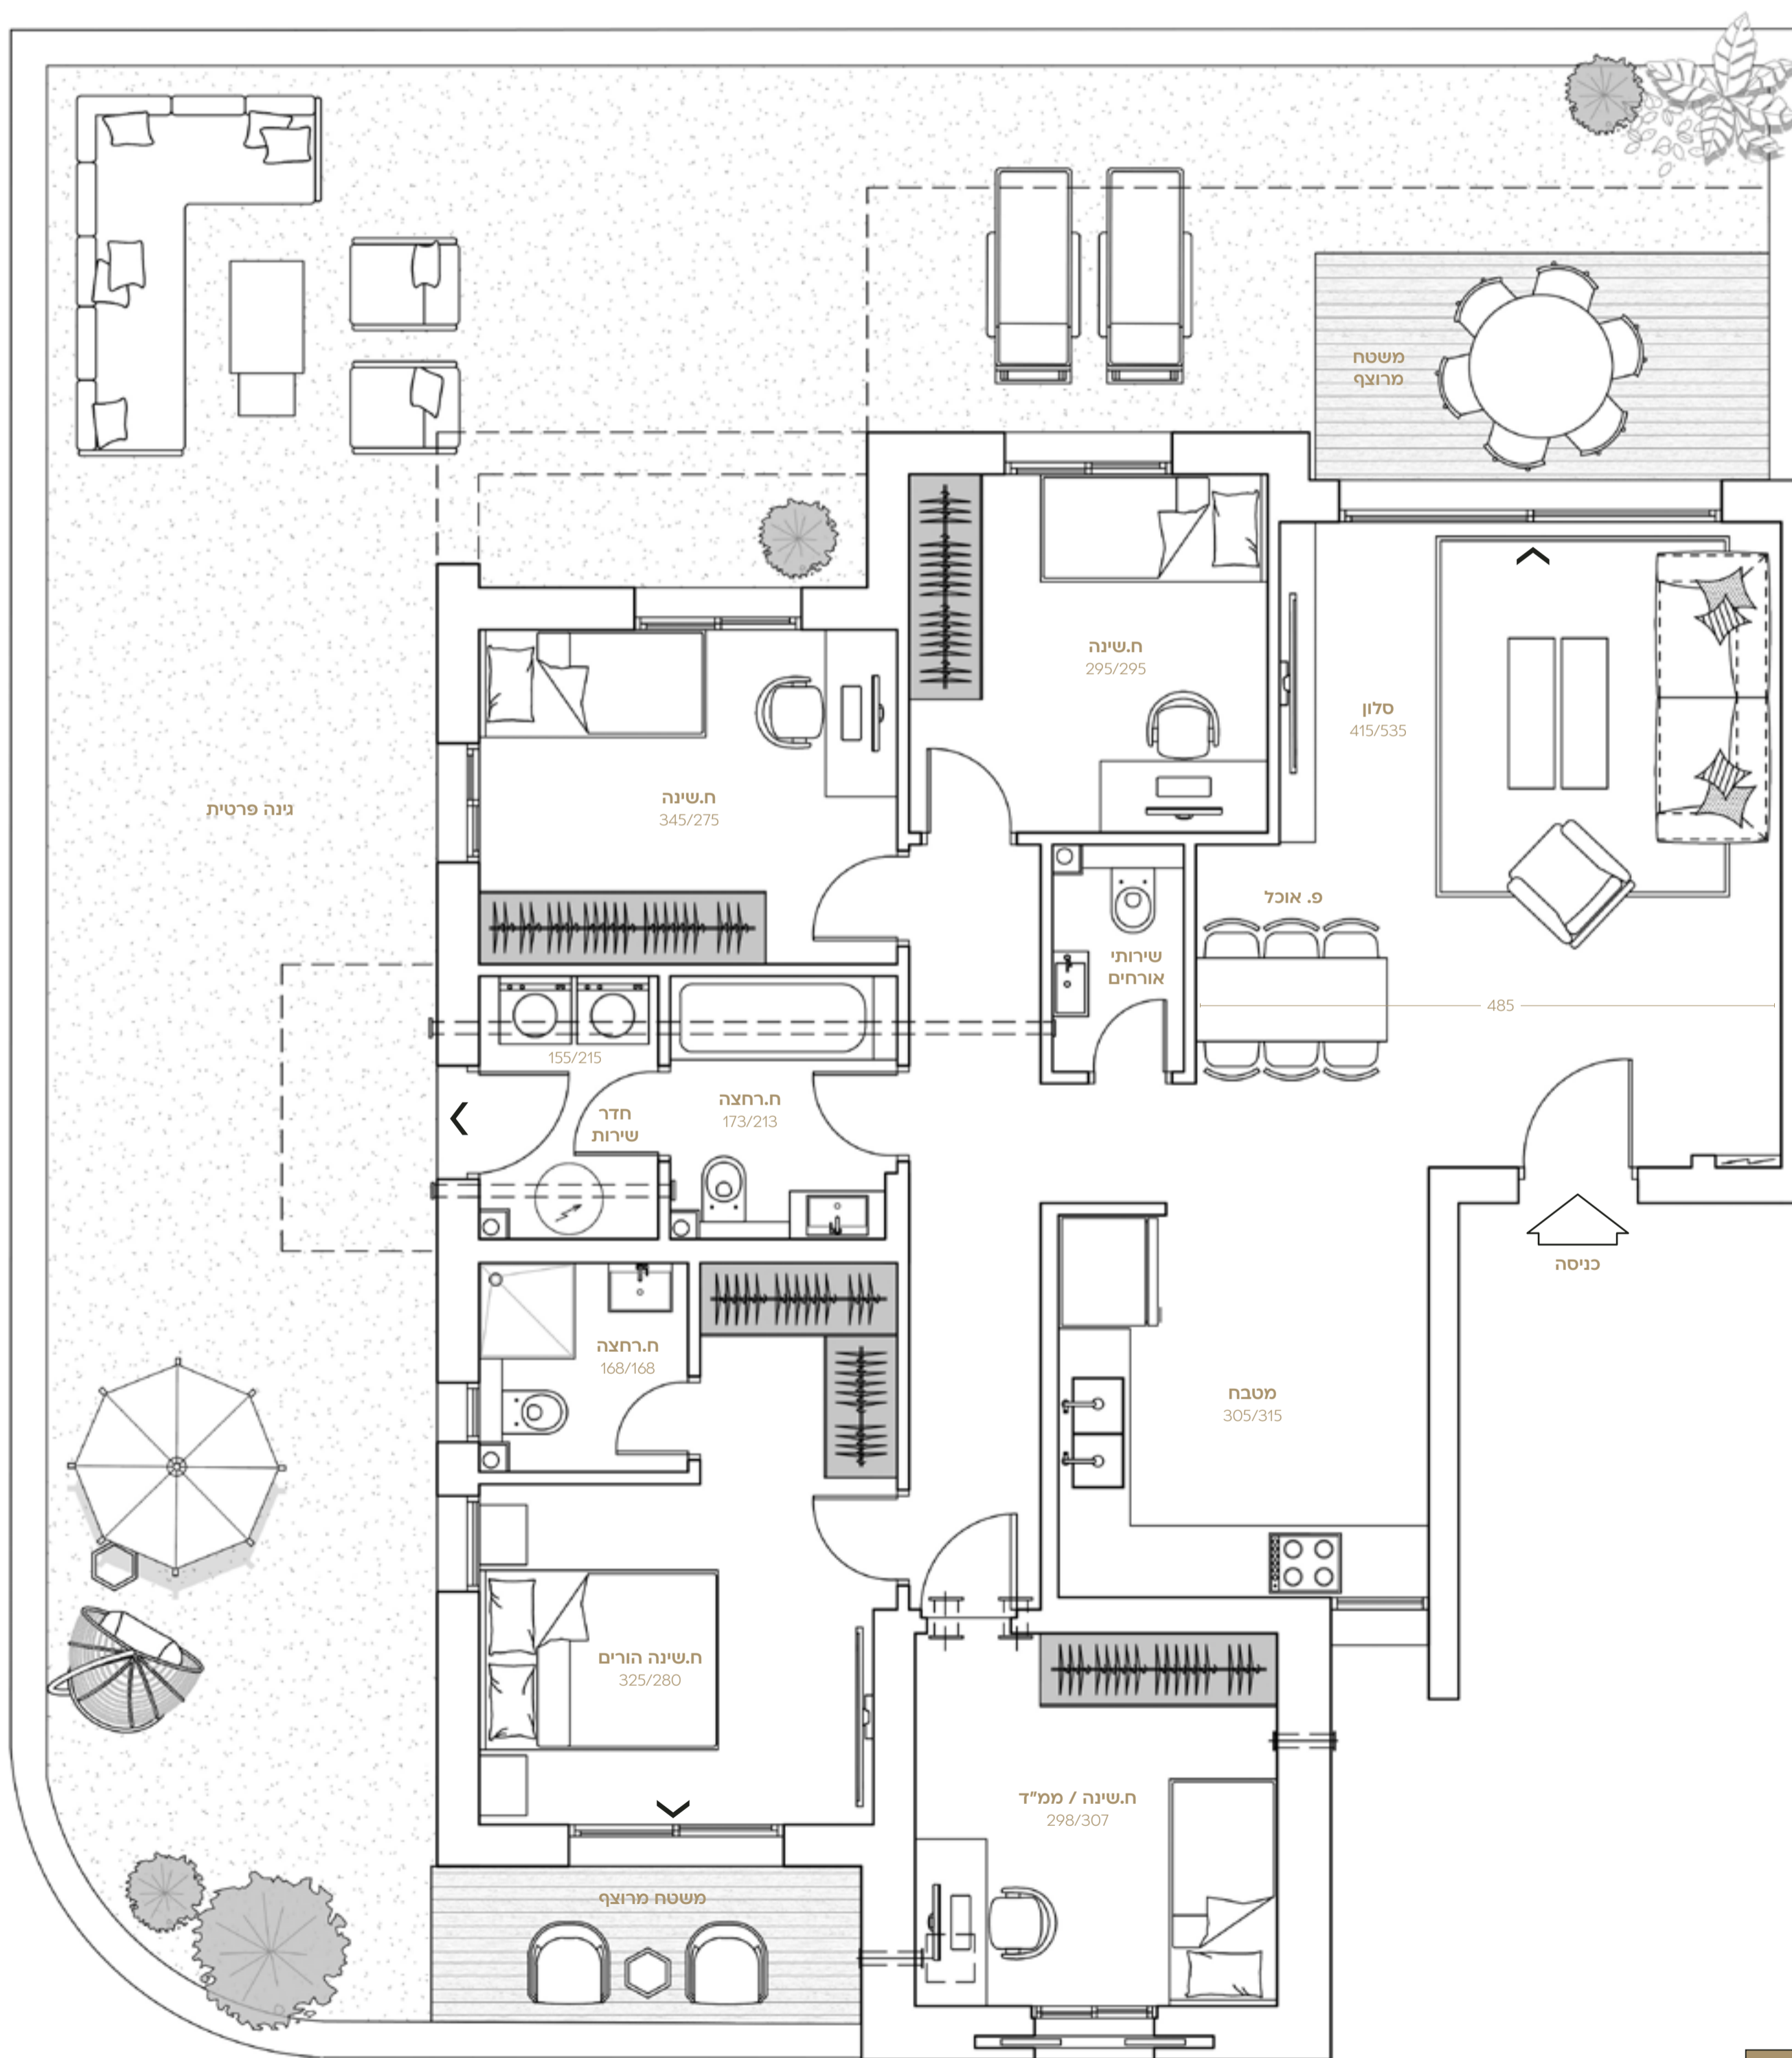

GD LEVY

MAGAZINE APARTMENTS

Limited Edition

טיפוס דירה A3 | בניין 129

דירה 1

גן 5 חדרים

קומת קרקע

שטח דירה 118.74 מ"ר

שטח חצר 108.96 מ"ר

מובהר כי כל המוצג במסמך זה הינו לצרכי פרסום והמחשה בלבד ואינו מהווה מצג המחייב את החברה. עוד מובהר כי יתכן ותכנון ו/או ביצוע הבניינים ו/או המתחם ו/או הפיתוח ו/או הדירות בפועל יהיו שונים מהמוצג בהדמיית ובחומר השיווקי במסמך זה או בכל מצג אחר של החברה. את החברה יחייבו חוזה המכר, נספחיו ומפרט הטכני החתומים בלבד. ט.ל.ח.