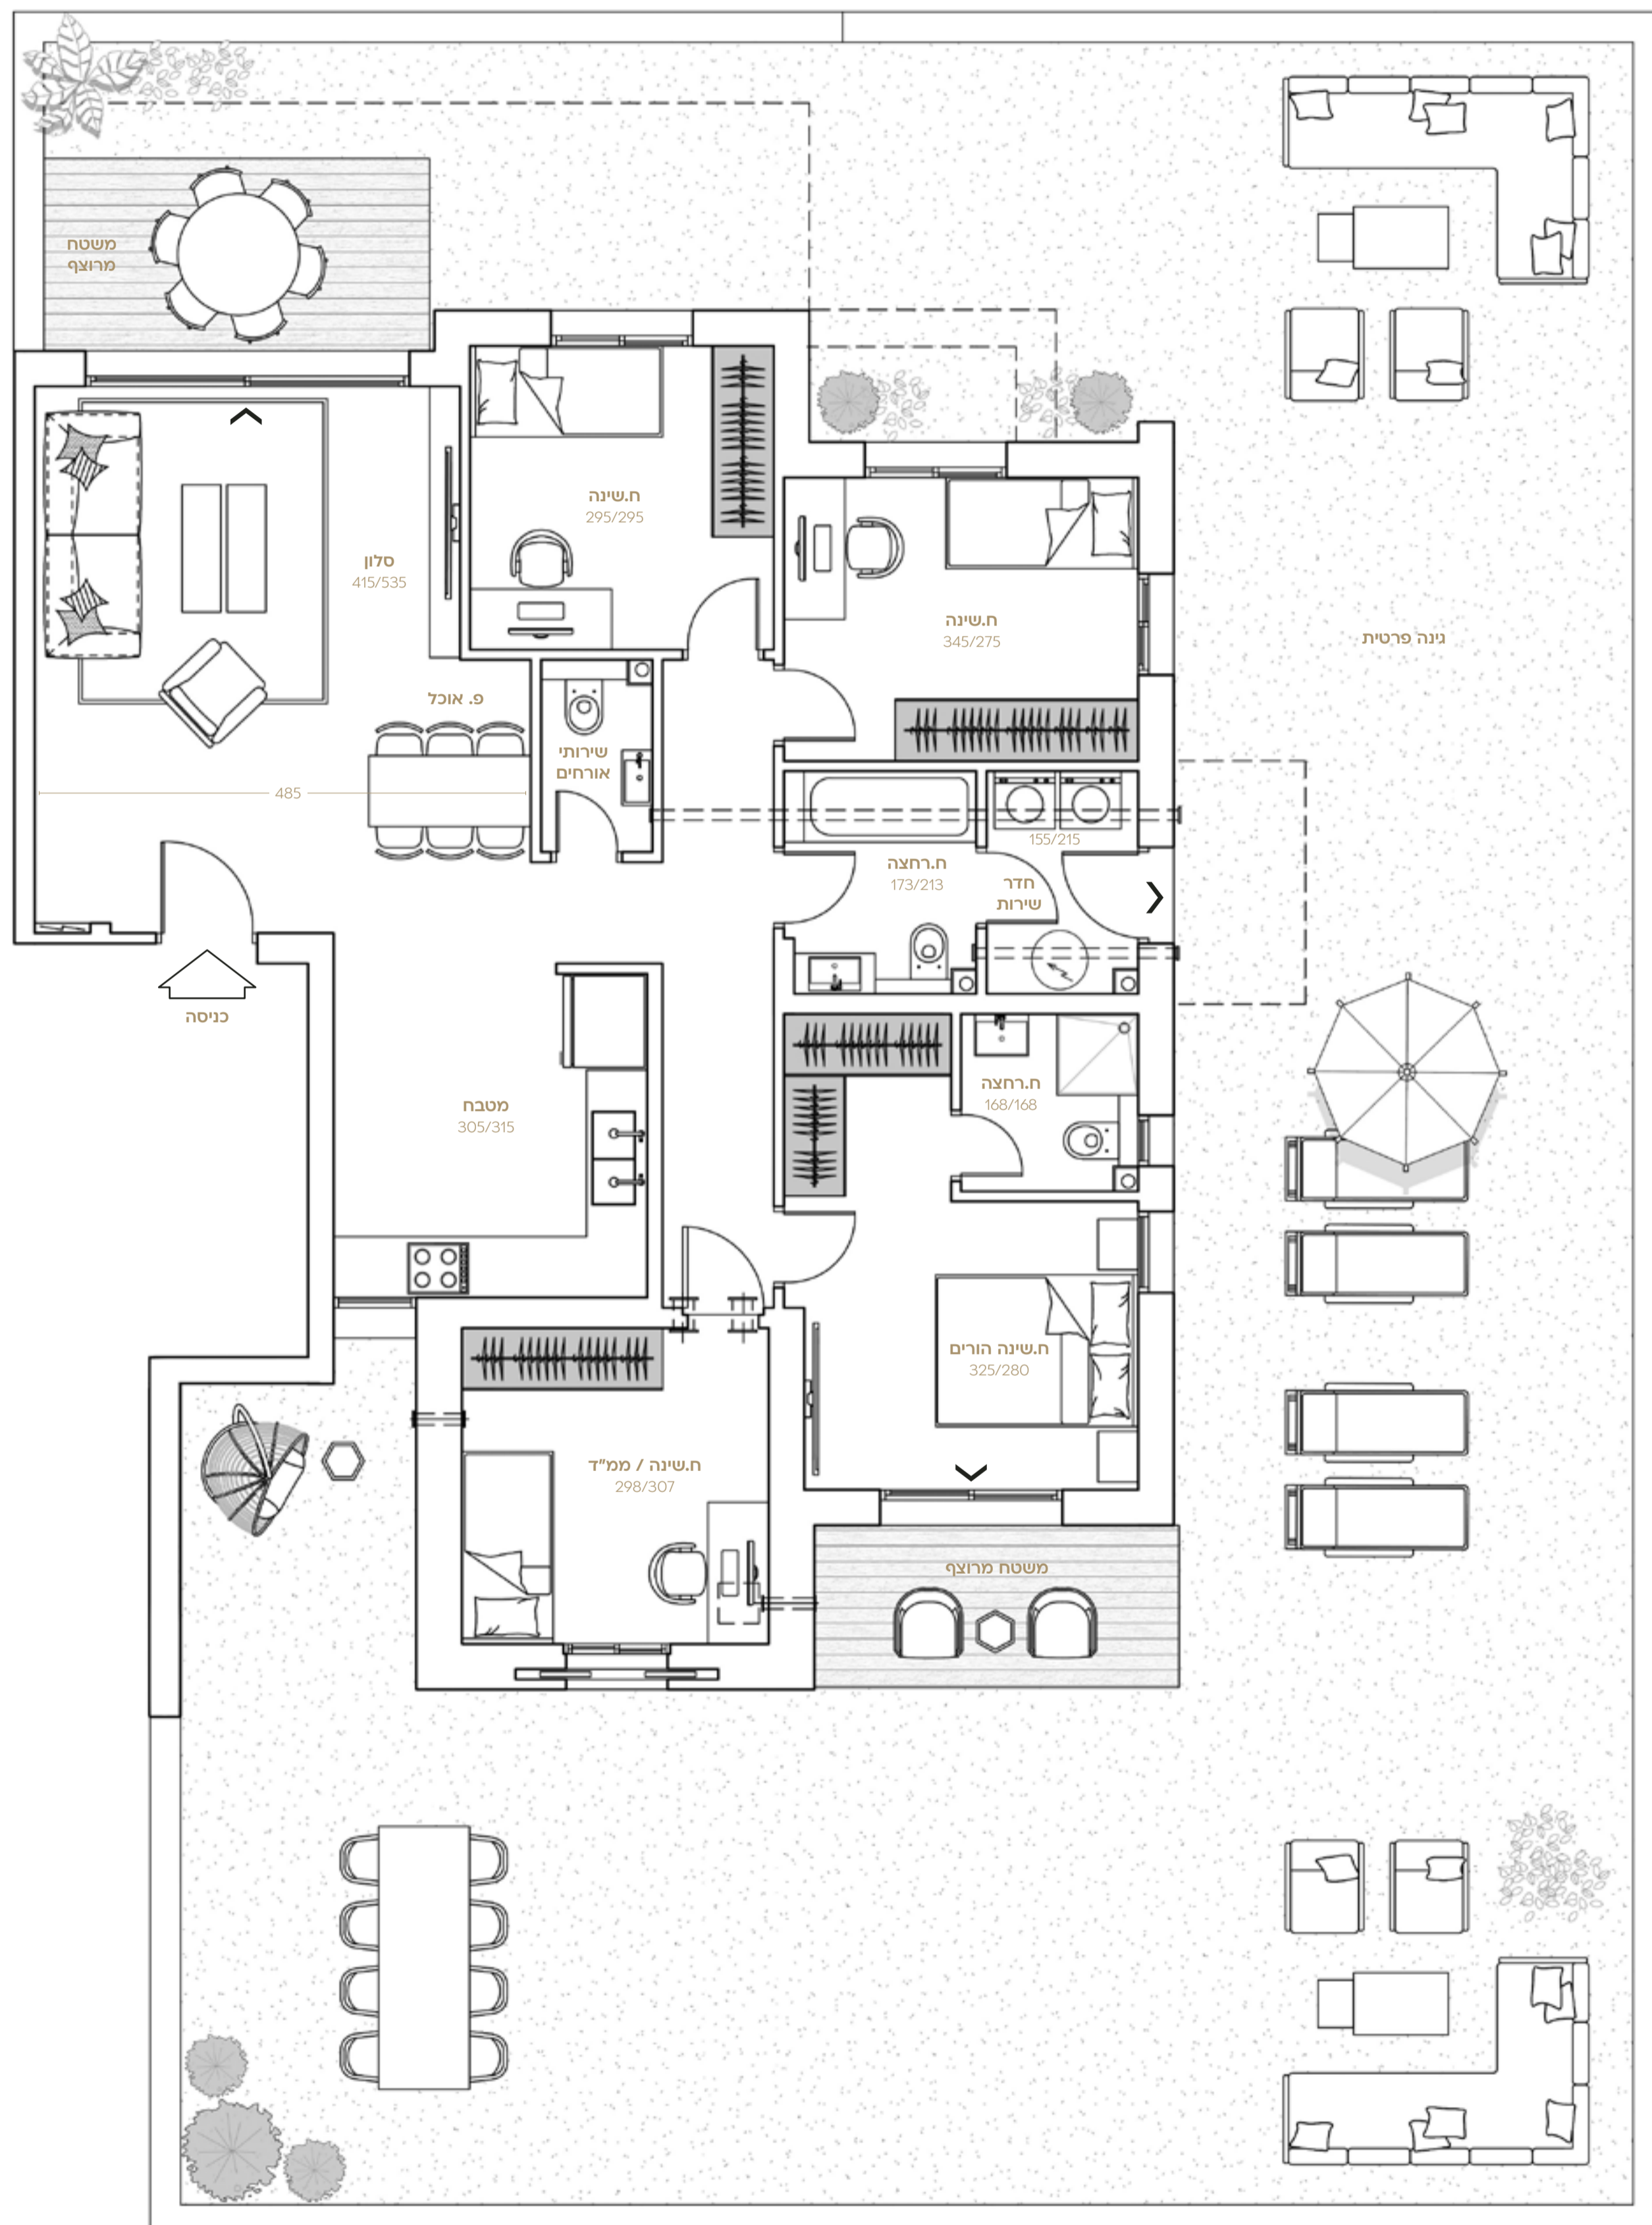

GD LEVY

MAGAZINE APARTMENTS

Limited Edition

טיפוס דירה A5 | בנין 131

דירה 1

גן 5 חדרים

קומת פרקע

שטח דירה 118.74 מ"ר

שטח חצר 214.90 מ"ר

LEVY | ניא & דורון