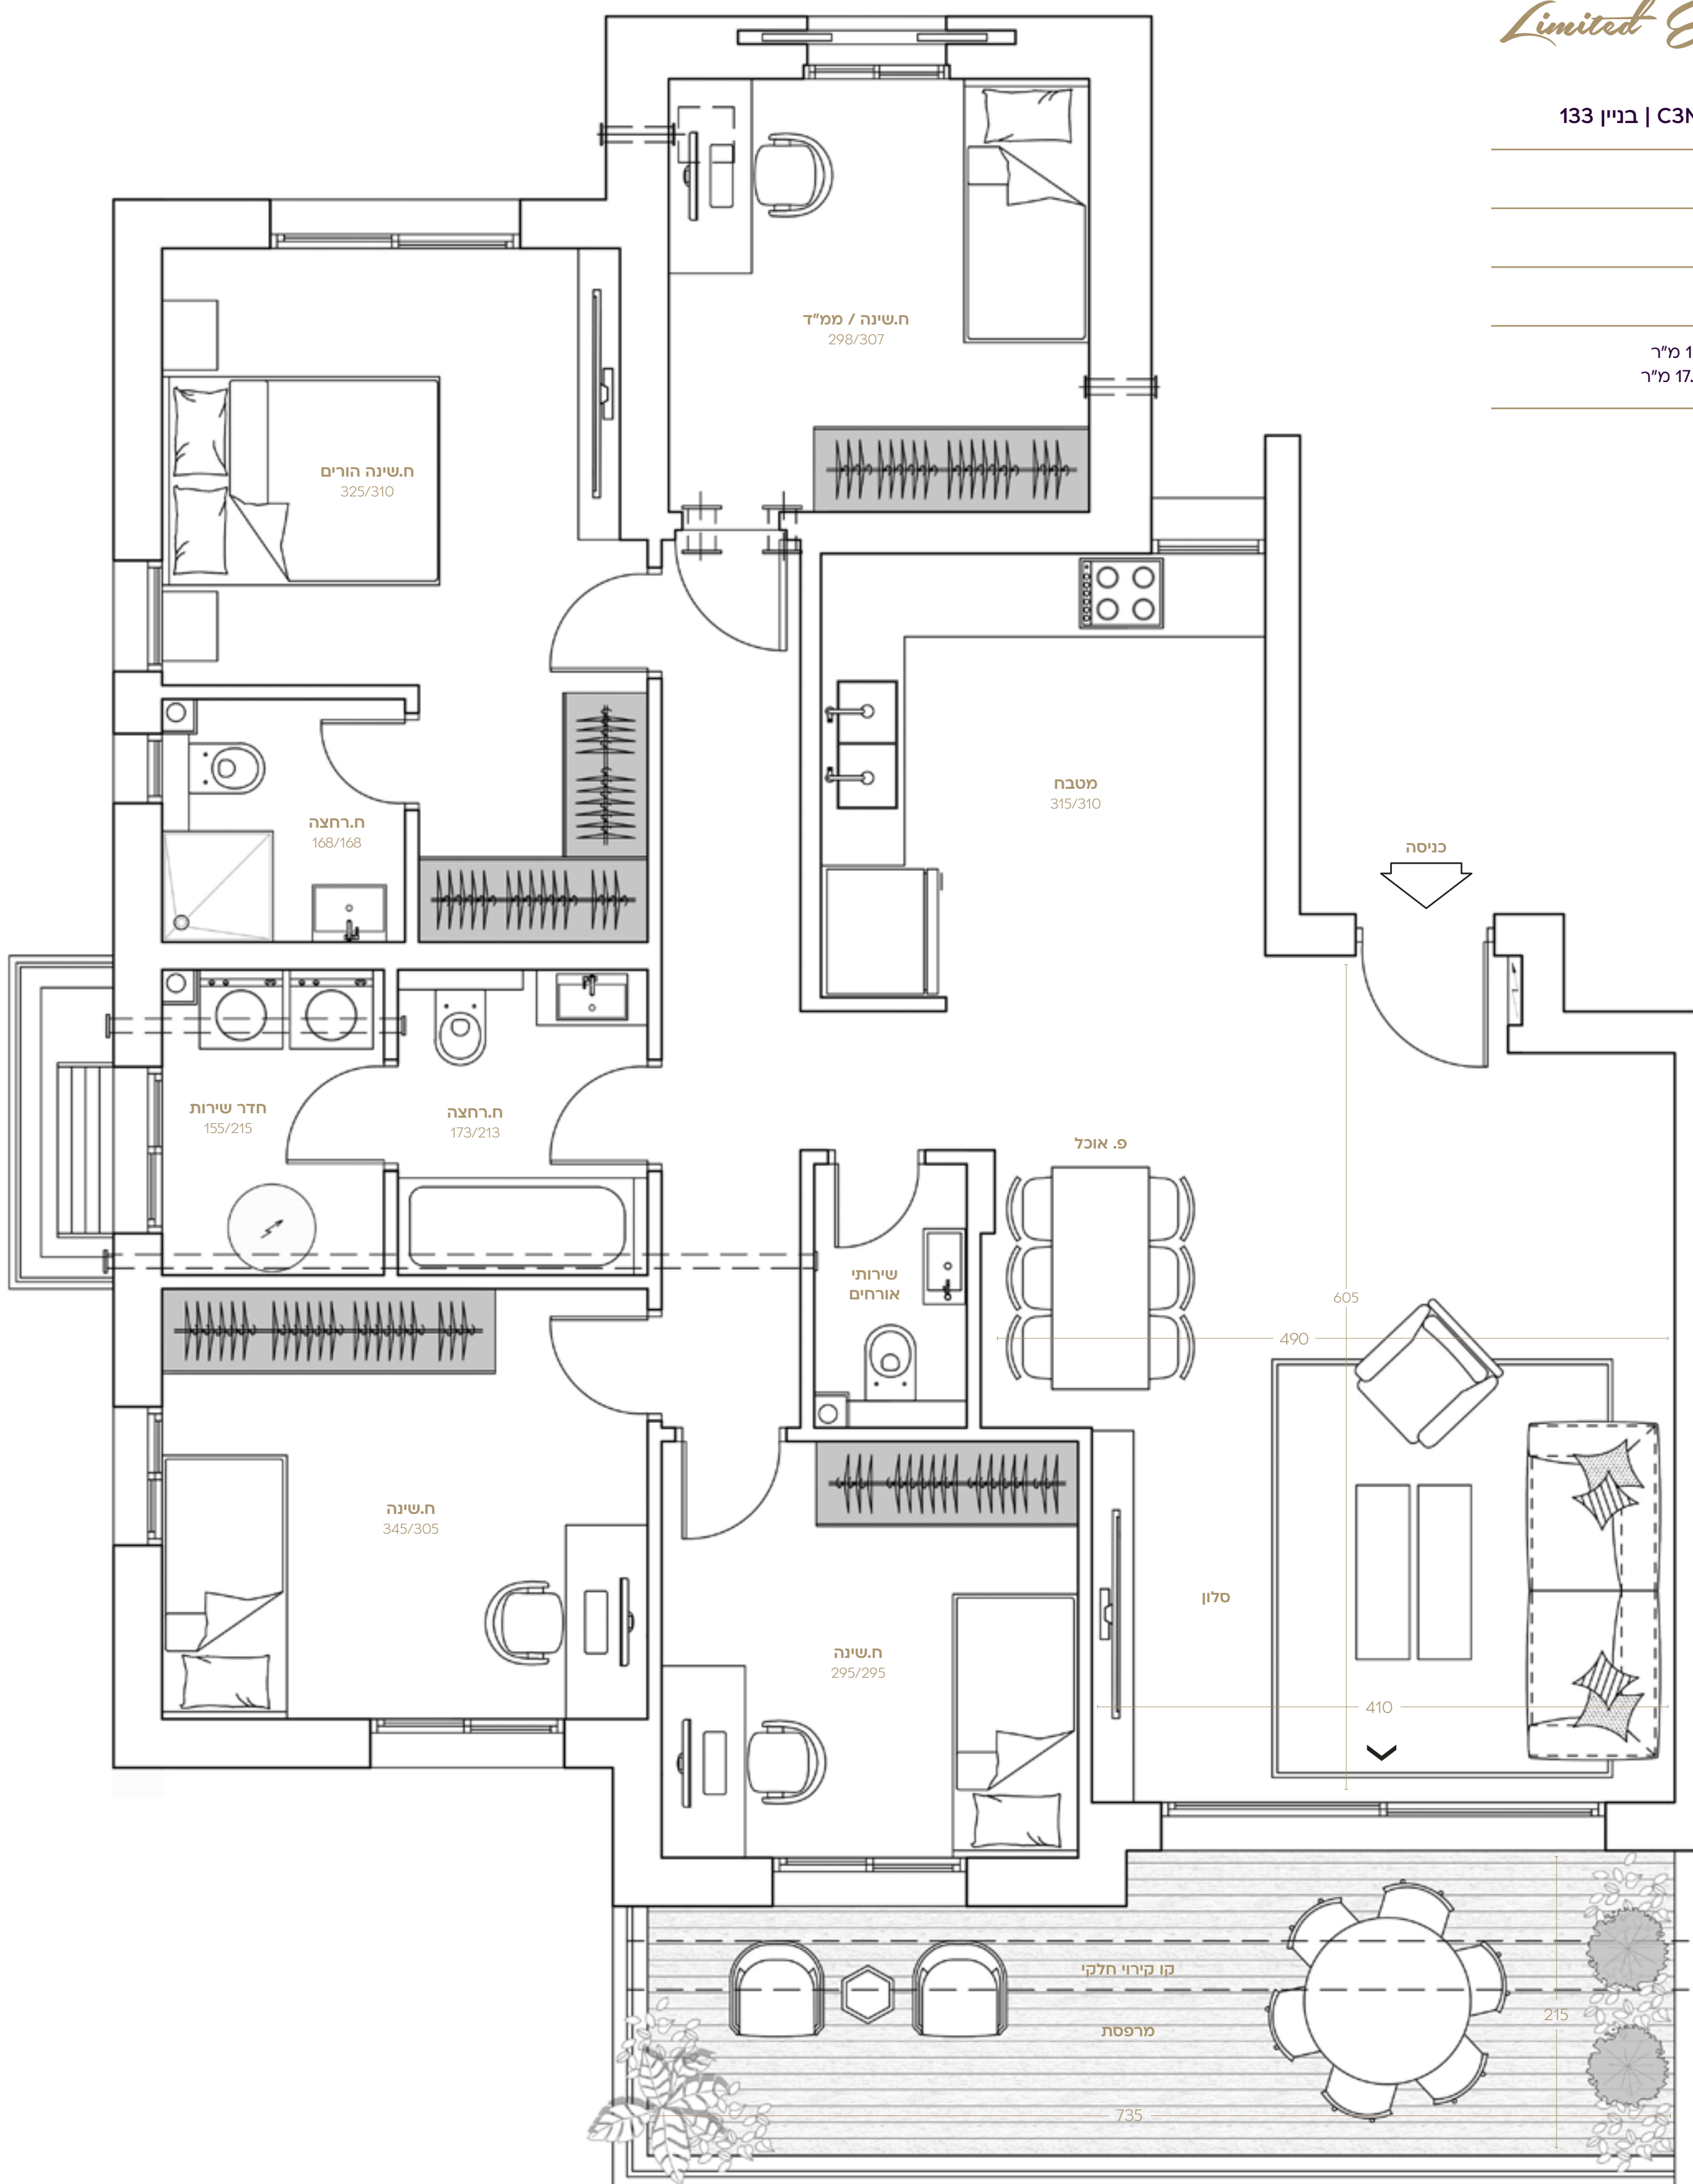

GD LEVY

MAGAZINE APARTMENTS

Limited Edition

טיפוס דירה C3M | בניין 133

דירה 4

5 חדרים

2 קומה

שטח דירה 121.58 מ"ר

שטח מרפסת 17.10 מ"ר

LEVY | גיא & דורון

מובהר כי כל המוצג במסמך זה הינו לצרכי פרסום והמחשה בלבד ואינו מהווה מצג מחייב את החברה. עוד מובהר כי יתכן ותכנון ו/או ביצוע הבניינים ו/או המתחם ו/או הפיתוח ו/או הדירות בפועל יהיו שונים מהמוצג בהדמיות ובחומר השיווקי במסמך זה או בכל מצג אחר של החברה. את החברה יחייבו חוזה המכר, נספחיו ומפרט הטכני החתומים בלבד. טל.ח.