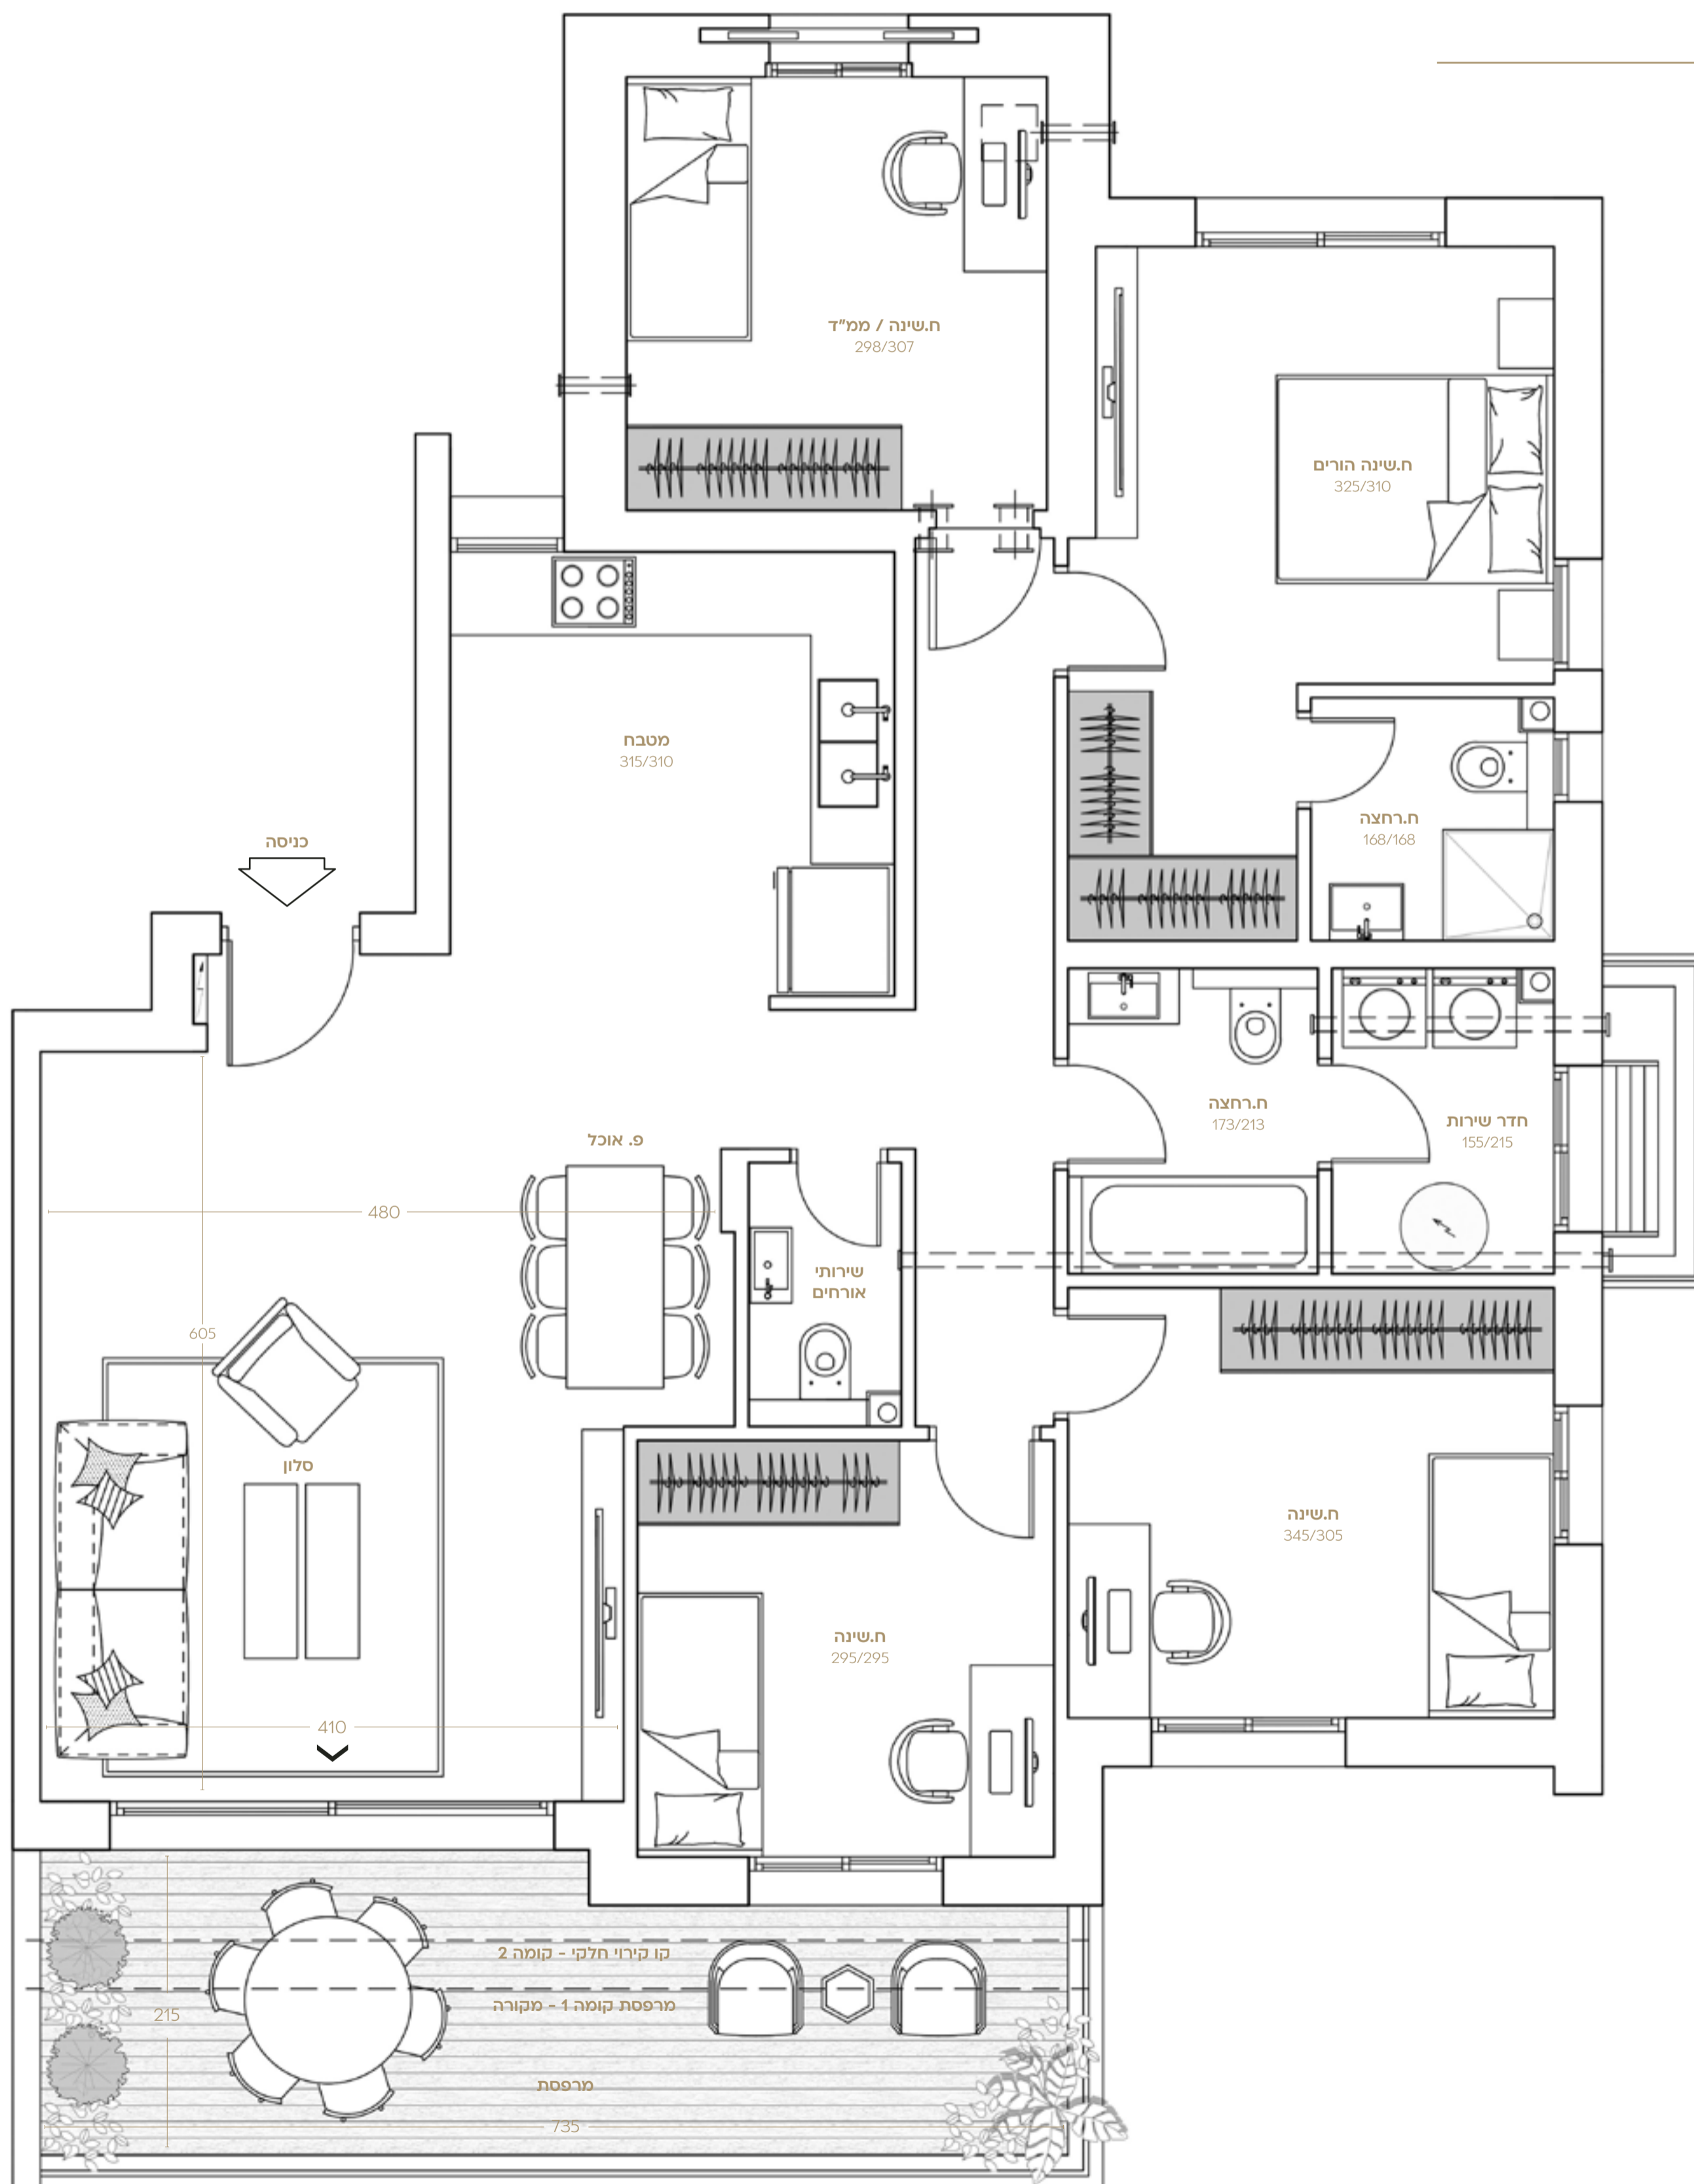

## MAGAZINE APARTMENTS

*Limited Edition*

טיפוס דירה C3 | 5 חדרים

בנין 133 | דירה 3 | קומה 1

בנין 133 | דירה 5 | קומה 2

שטח דירה 121.58 מ"ר

שטח מרפסת 17.10 מ"ר

LEVY | ניא & דורון